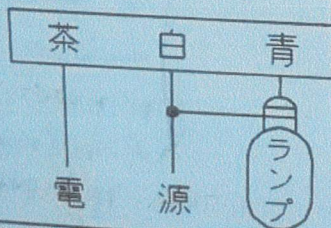

次のランプとも組合せ使用できます。

M700・L-J	745W	3.8A
NH660・L	700W	3.7A

- ⚠ 屋外・ポール内では口出線を下向きにして取付けてください。
- ・電圧変動範囲± 6%、周囲温度40℃以下。
- ・2台以上近接して設置する時は安定器の幅以上はなしをください。

ダブルセーフティ (保護装置内蔵)

東芝ライテック株式会社

E種免許

0412ST 01

TOSHIBA