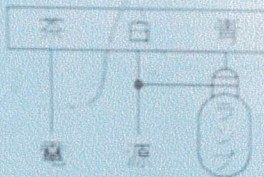

TOSHIBA

水銀灯安定器
2.5HL-2025HW-B

200V 60Hz 260W 1.35A
高効率 屋外用
H250X1 JET
L73218

次のランプとも組合せ使用できます。

M250・L-J	260W	1.35A
NH220・L	235W	1.25A

- ⚠ 屋外・ポール内では口出線を下向きにして取付けてください。
- 電子安定器用 8%、周囲温度40℃以下。
- 2台以上並列して設置する時は安定器の幅以上はなしてください。

ダブルセーフティ (保護装置内蔵) TA
東芝ライテック株式会社 E 種特許

0412ST01