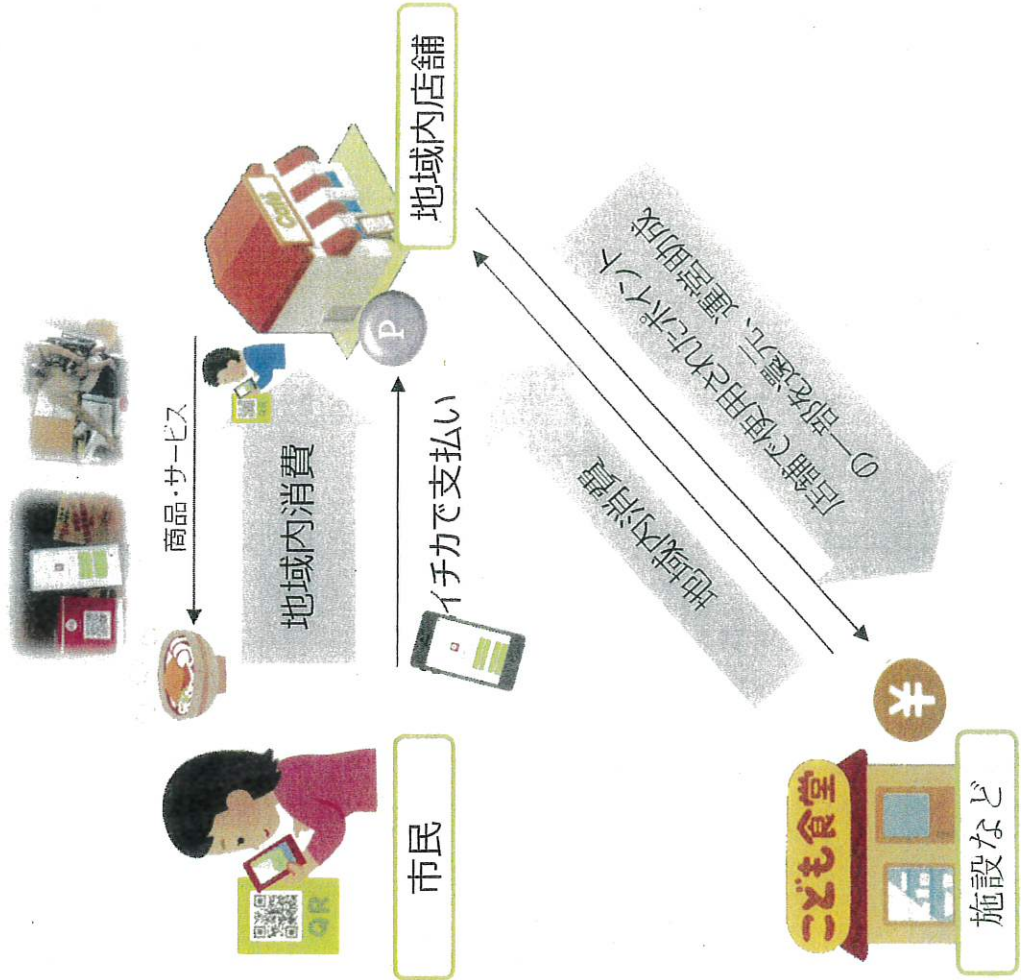

3 step

消費された「イチカ」で地域活動を支援

「イチカ」を循環させて、まちを元気にしよう

お住まいのみなさんも「イチカ」のポイントを自分のお金でチャージして使えるようになります。こうして天理市内のお店やサービスで使用された「イチカ」の一部を、こども食堂やフードバンク等の支援などにあてることで、みんなが「イチカ」を使うほど“支え合い”活動に還元されていくような循環を生み出します。自分が地域のために参加した活動によって「イチカ」を集め、さらに、その「イチカ」を地域内で使うことが、より良いまちづくりにつながっていく。持続的に誰かのよろこびにつながっていくような“支え合い”の輪を、みんなの力でつくっていきましょう。

令和4年秋以降にスタート予定

詳細はこちら

【お問い合わせ先】
天理市市民総活躍推進課
mail: katuyaku@city.tenri.nara.jp
tel: 0743-63-1001

Phase2 政策誘導のイメージ (各種活動への参加の例)

ごみの減量化や資源化、健康増進活動等への参加にイチカポイントを付与することにより、市民の活動参加を促します。

ごみの減量化や資源化、健康増進活動等に参加した市民にイチカポイントを付与することで、参加意欲や参加機会の増加、新たな参加者の創出につなげます。また、マイナンバーカードの取得を促すため、新規の交付申請者にイチカポイントを付与します。

Phase3 市民の地域内消費による支え合いモデルのイメージ

イチカポイントの利用に応じて支援コミュニティなどを助成できる仕組みにより、市民の支え合いが循環する、地域の活動と経済が活性化したまちづくりを図ります。

※期間限定でプレミアムポイント付のチャージカードを販売

賛同いただける店舗を募り、イチカによる収益の一部が、こども食堂やフードバンクなどへの支援につながる仕組みを構築します。
 支援の割合や支援先は、賛同店舗の意向をうかがいながら調整を行います。
 市民の消費活動が地域の支え合いにつながる、地域内消費の新たな付加価値とします。