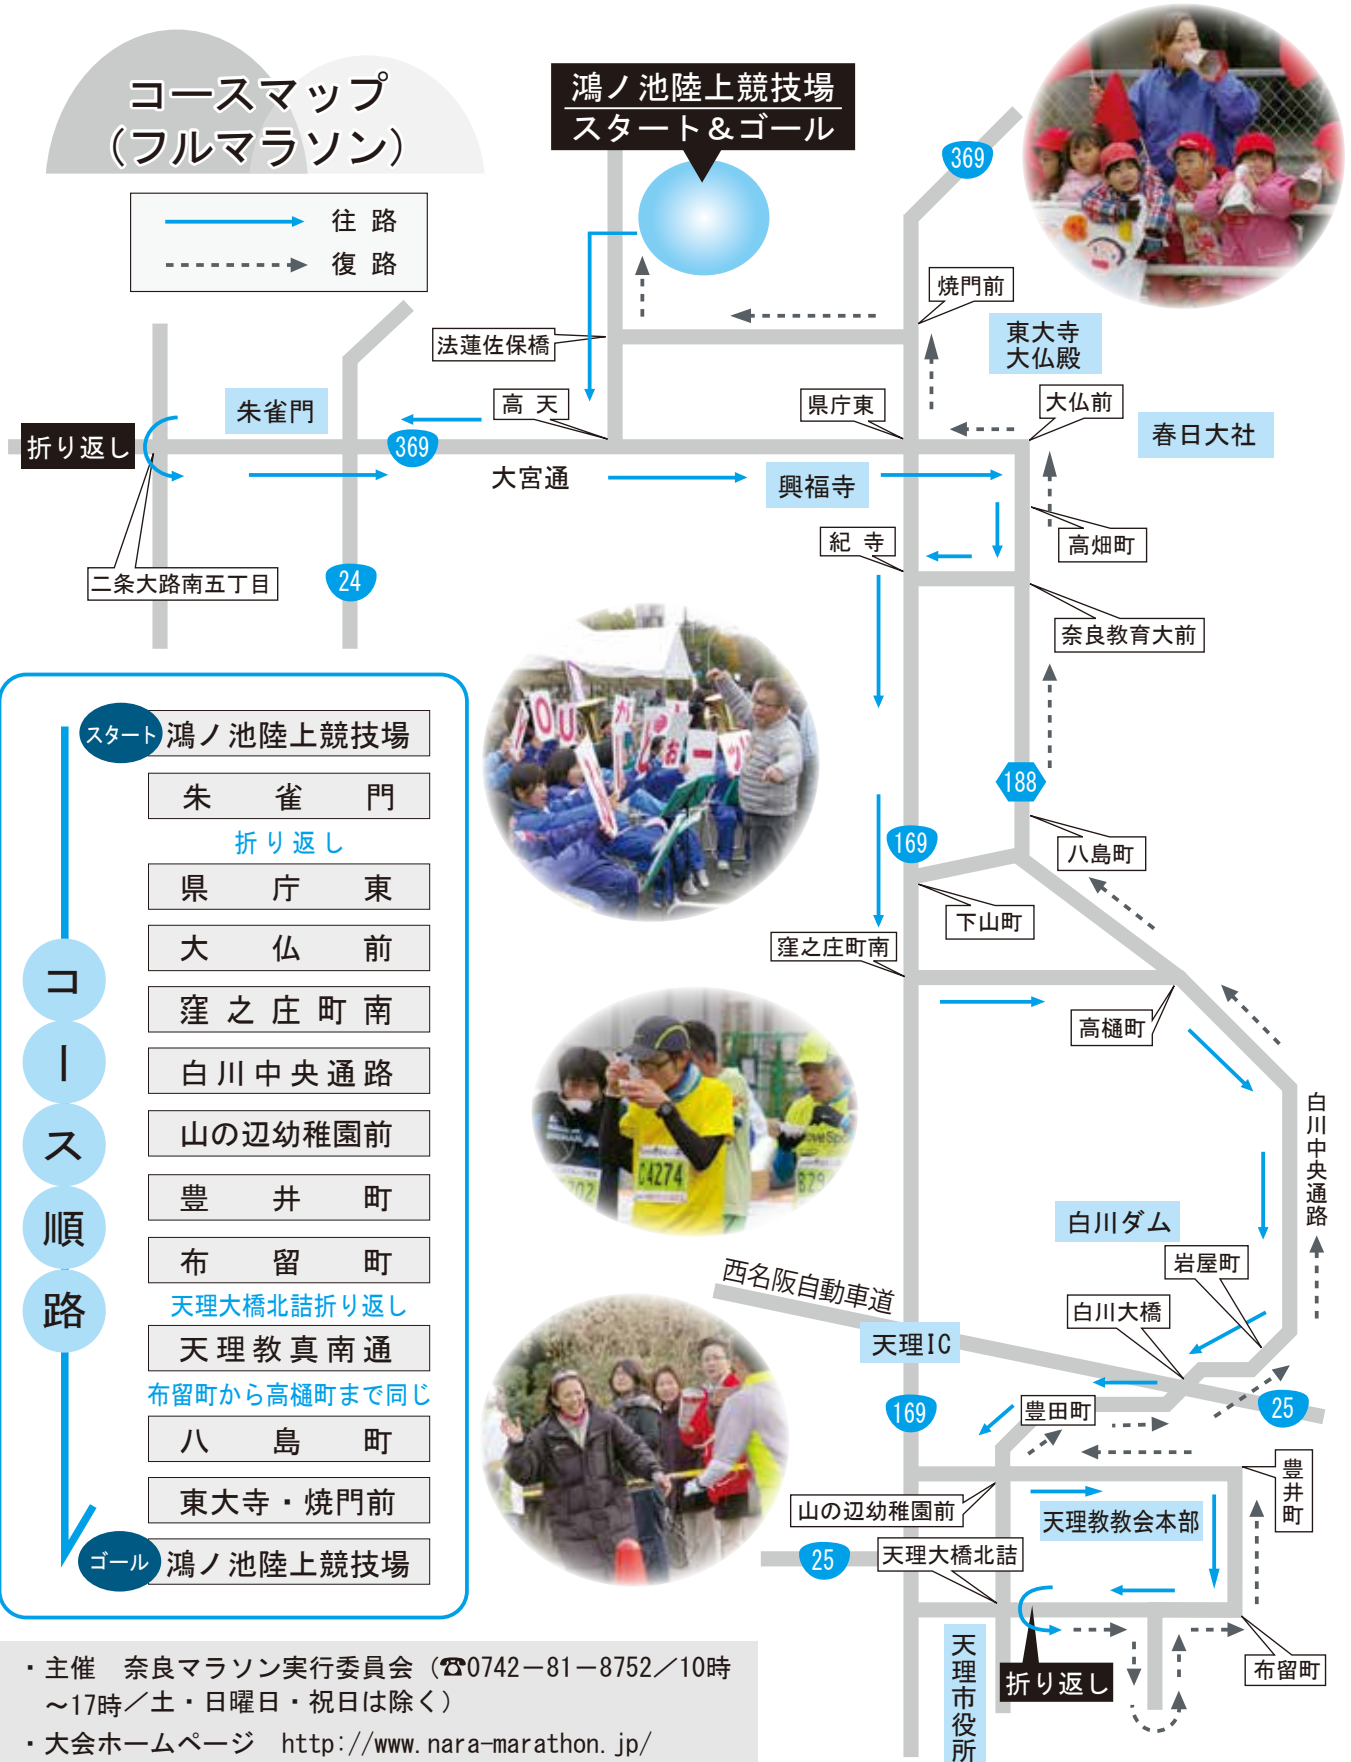

奈良マラソン2013

12月8日(日) マラソン 9時スタート ※雨天決行

コースマップ (フルマラソン)

→ 往路
- - - 復路

スタート 鴻ノ池陸上競技場

朱雀門

折り返し

県庁東

大仏前

窪之庄町南

白川中央通路

山の辺幼稚園前

豊井町

布留町

天理大橋北詰折り返し

天理教真南通

布留町から高樋町まで同じ

八島町

東大寺・焼門前

ゴール 鴻ノ池陸上競技場

コース
順路

- ・主催 奈良マラソン実行委員会 (☎0742-81-8752/10時~17時/土・日曜日・祝日は除く)
- ・大会ホームページ <http://www.nara-marathon.jp/>