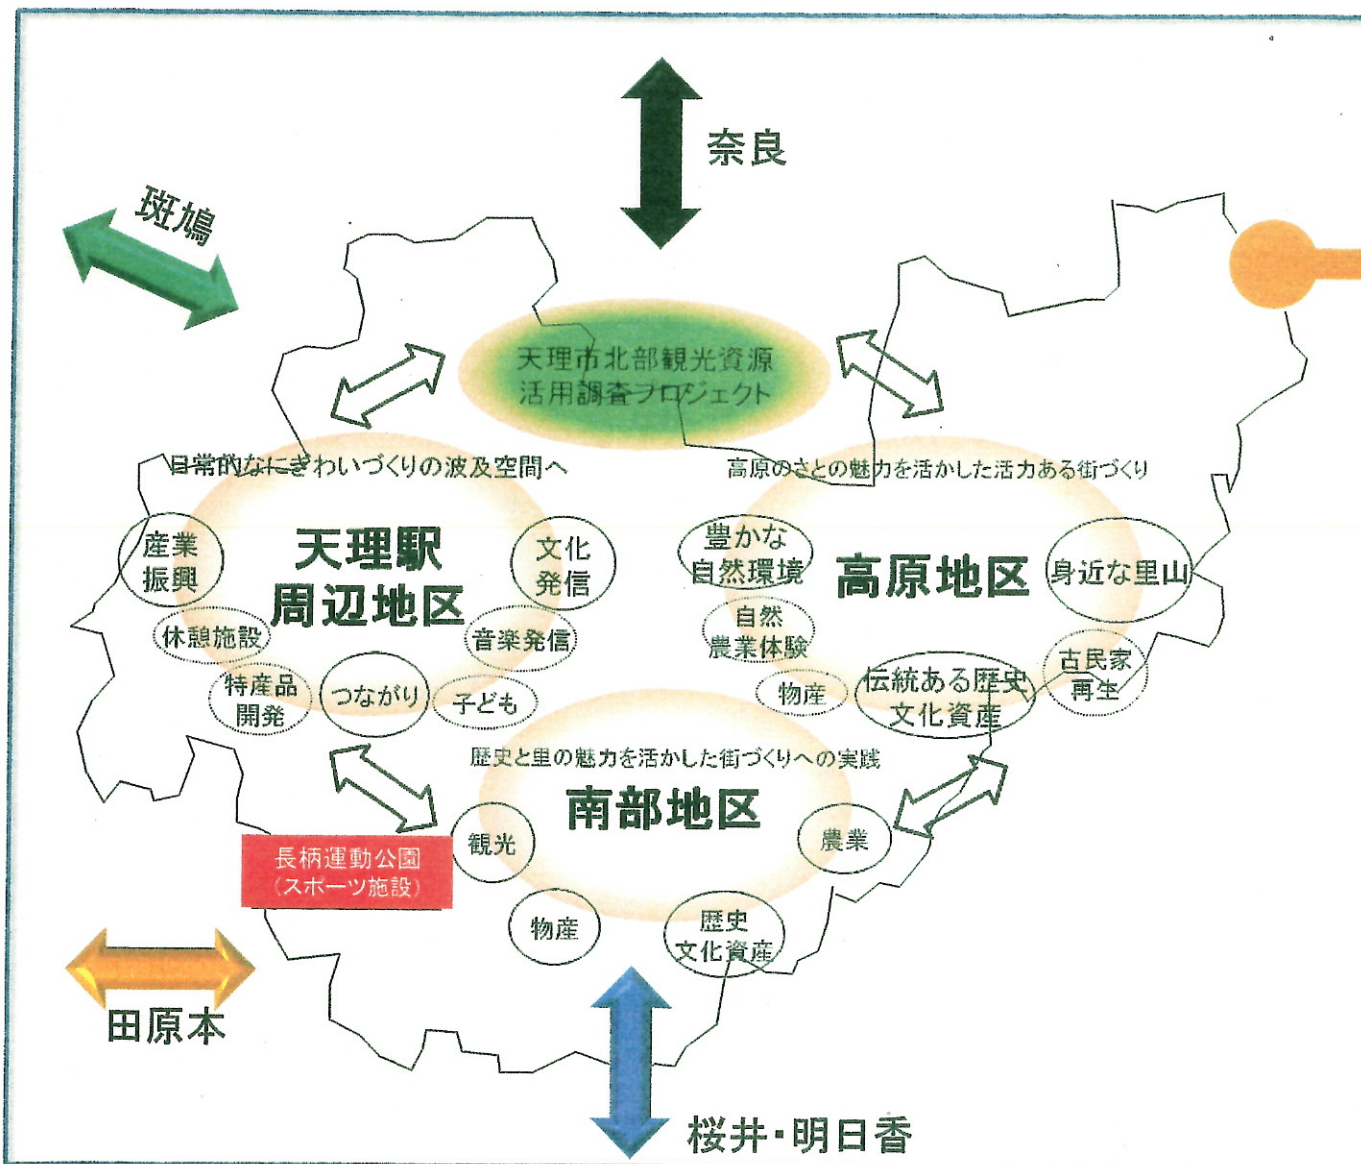

天理市×周辺市町村 にぎわい循環 MAP

天理市

奈良県内
をつなぐ
にぎわい循環
の拠点
となる
街づくり

天理駅周辺地区 にぎわい 戦略 MAP

天理市

天理駅前広場でのマルシェの実施

○天理駅前広場で、農産物やその加工品を生産者が直接販売するマルシェを、近隣商店街等と調和を図りながらモデル的に実施し、農・林・食のPR及び賑わいの創出による地域ブランドの活性化を図ります。

- 場所 **天理駅前広場**
- 時期 9月28日(日)から
毎月第4日曜日に開催(予定)

マルシェのイメージ