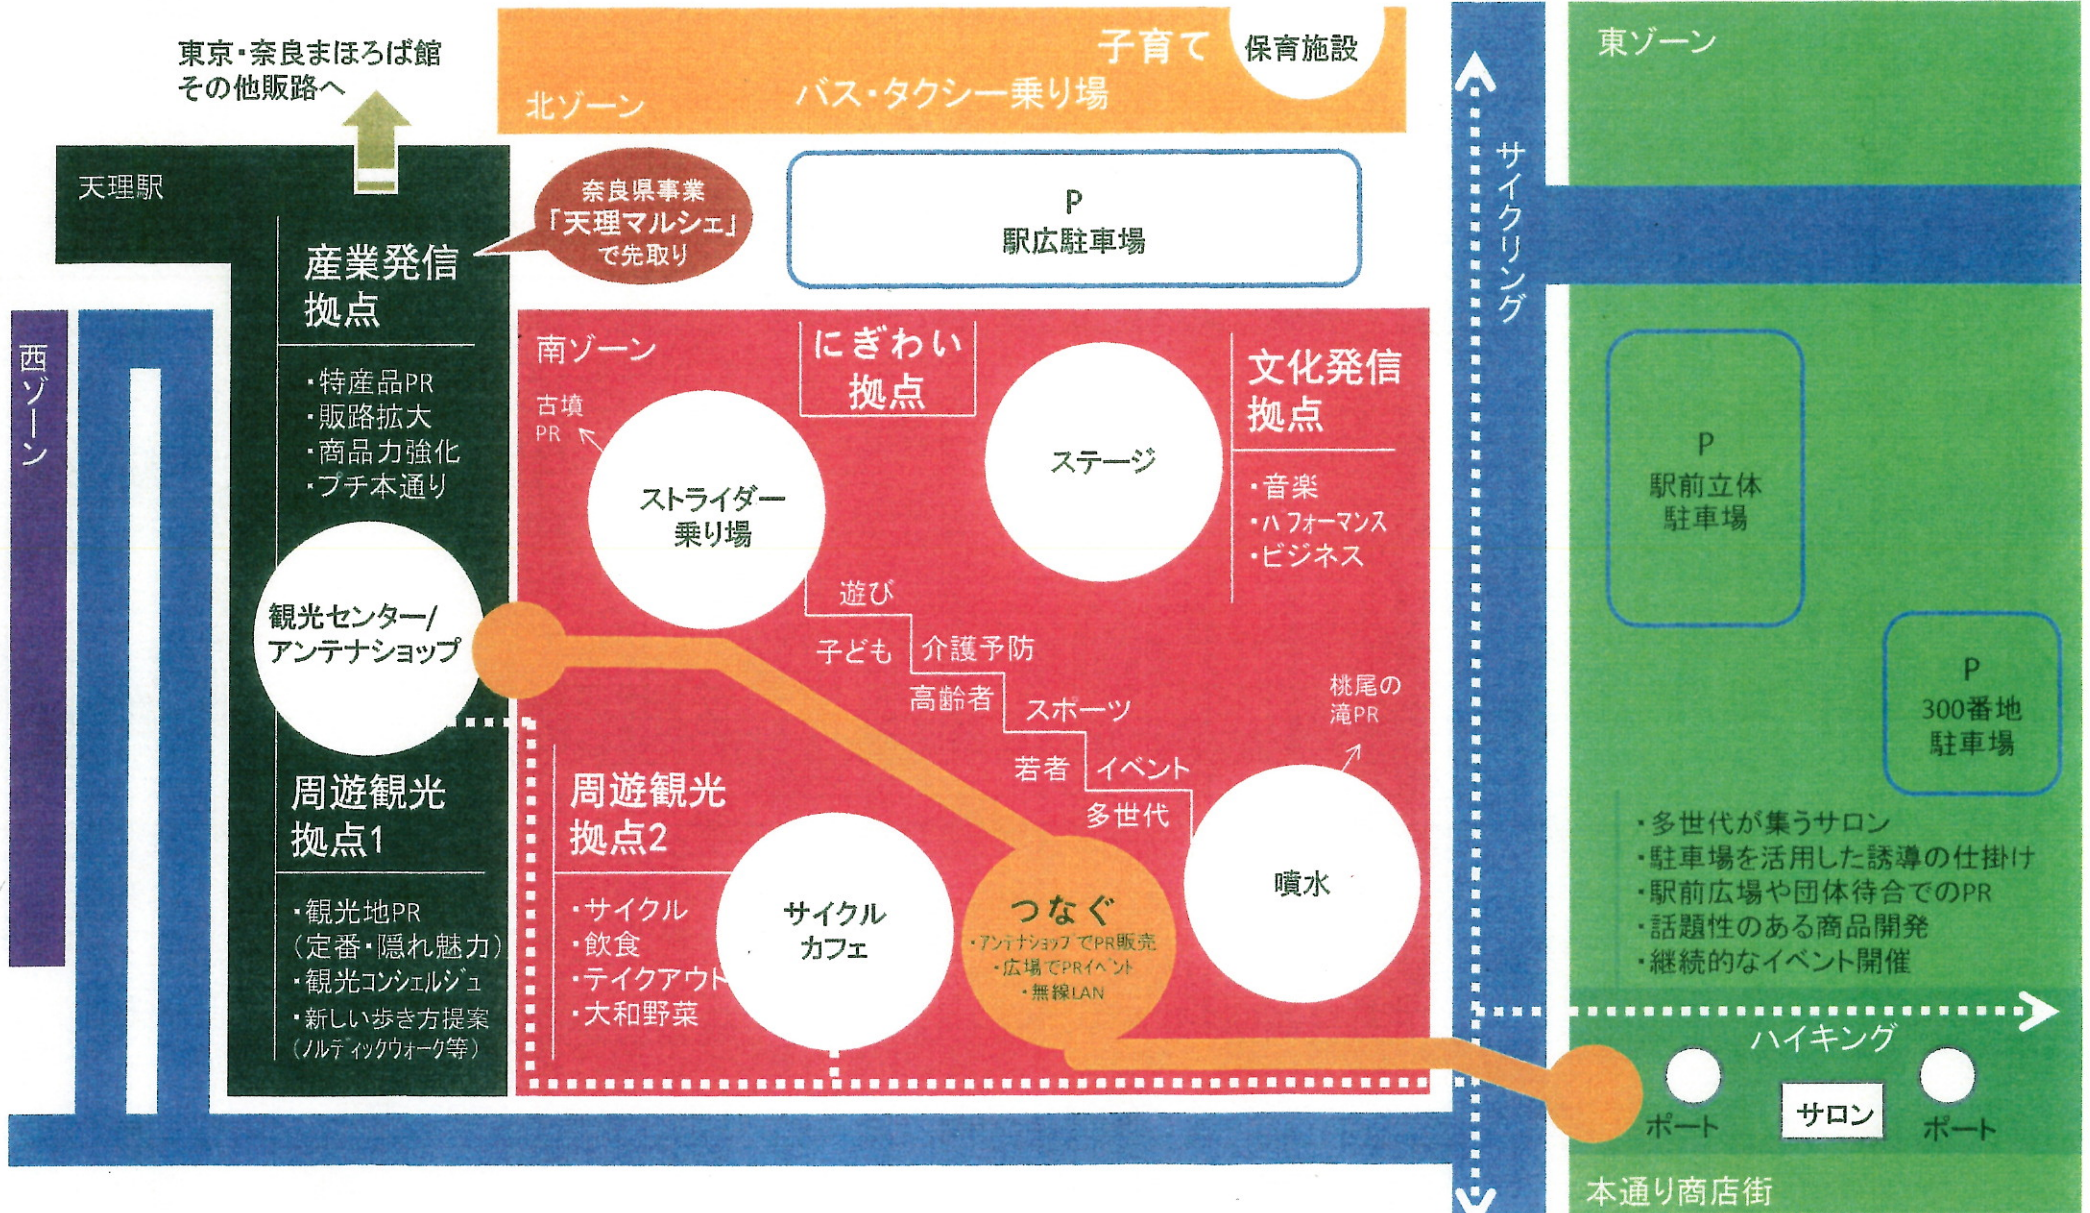

天理市×周辺市町村 にぎわい循環 MAP

天理市

奈良県内
をつなぐ
にぎわい循環
の拠点
となる
街づくり

天理駅周辺地区 にぎわい 戦略 MAP

天理市

天理駅前広場でのマルシェの実施

○天理駅前広場で、農産物やその加工品を生産者が直接販売するマルシェを、近隣商店街等と調和を図りながらモデル的に実施し、農・林・食のPR及び賑わいの創出による地域ブランドの活性化を図ります。

- 場所 **天理駅前広場**
- 時期 9月28日(日)から
毎月第4日曜日に開催(予定)

マルシェのイメージ