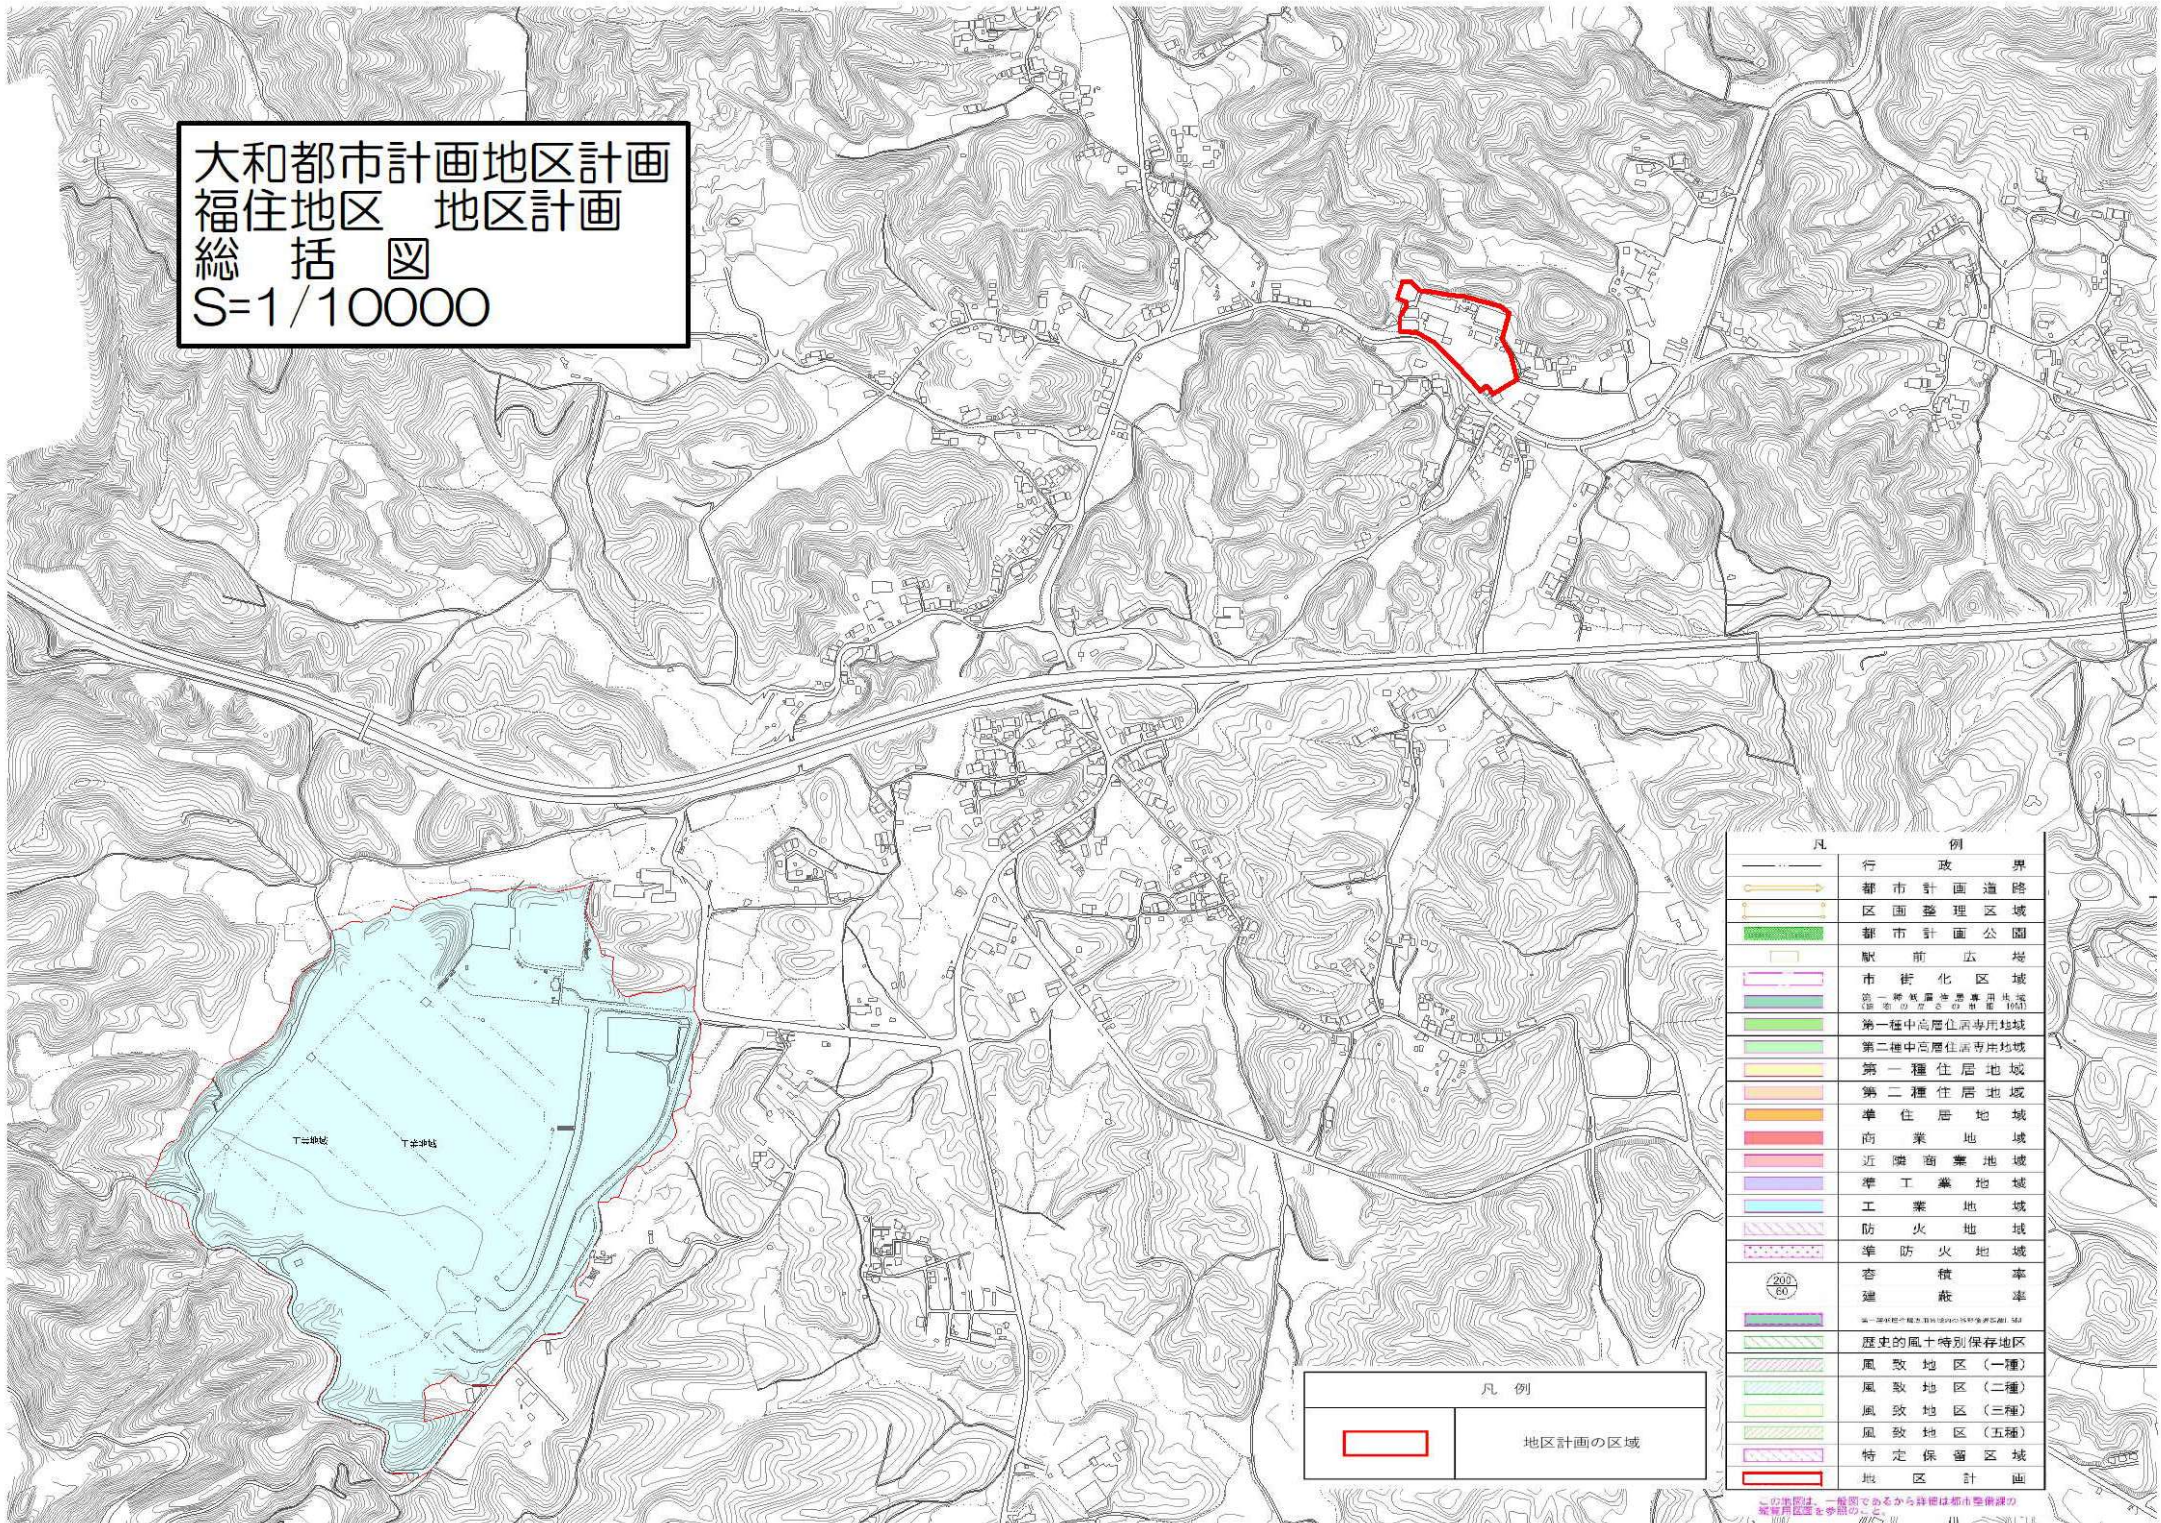

大和都市計画地区計画
 福住地区 地区計画
 総括図
 S=1/10000

凡 例	
	行政界
	都市計画道路
	区画整理区域
	都市計画公園
	駅前広場
	市街化区域
	第一種中高層住居専用地域
	第二種中高層住居専用地域
	第一種住居地域
	第二種住居地域
	準住居地域
	商業地域
	近隣商業地域
	準工業地域
	工業地域
	防火地域
	準防火地域
	容積率 建築率
	歴史的風土特別保存地区
	風致地区(一種)
	風致地区(二種)
	風致地区(三種)
	風致地区(五種)
	特定保蓄区域
	地区計画

凡 例	
	地区計画の区域