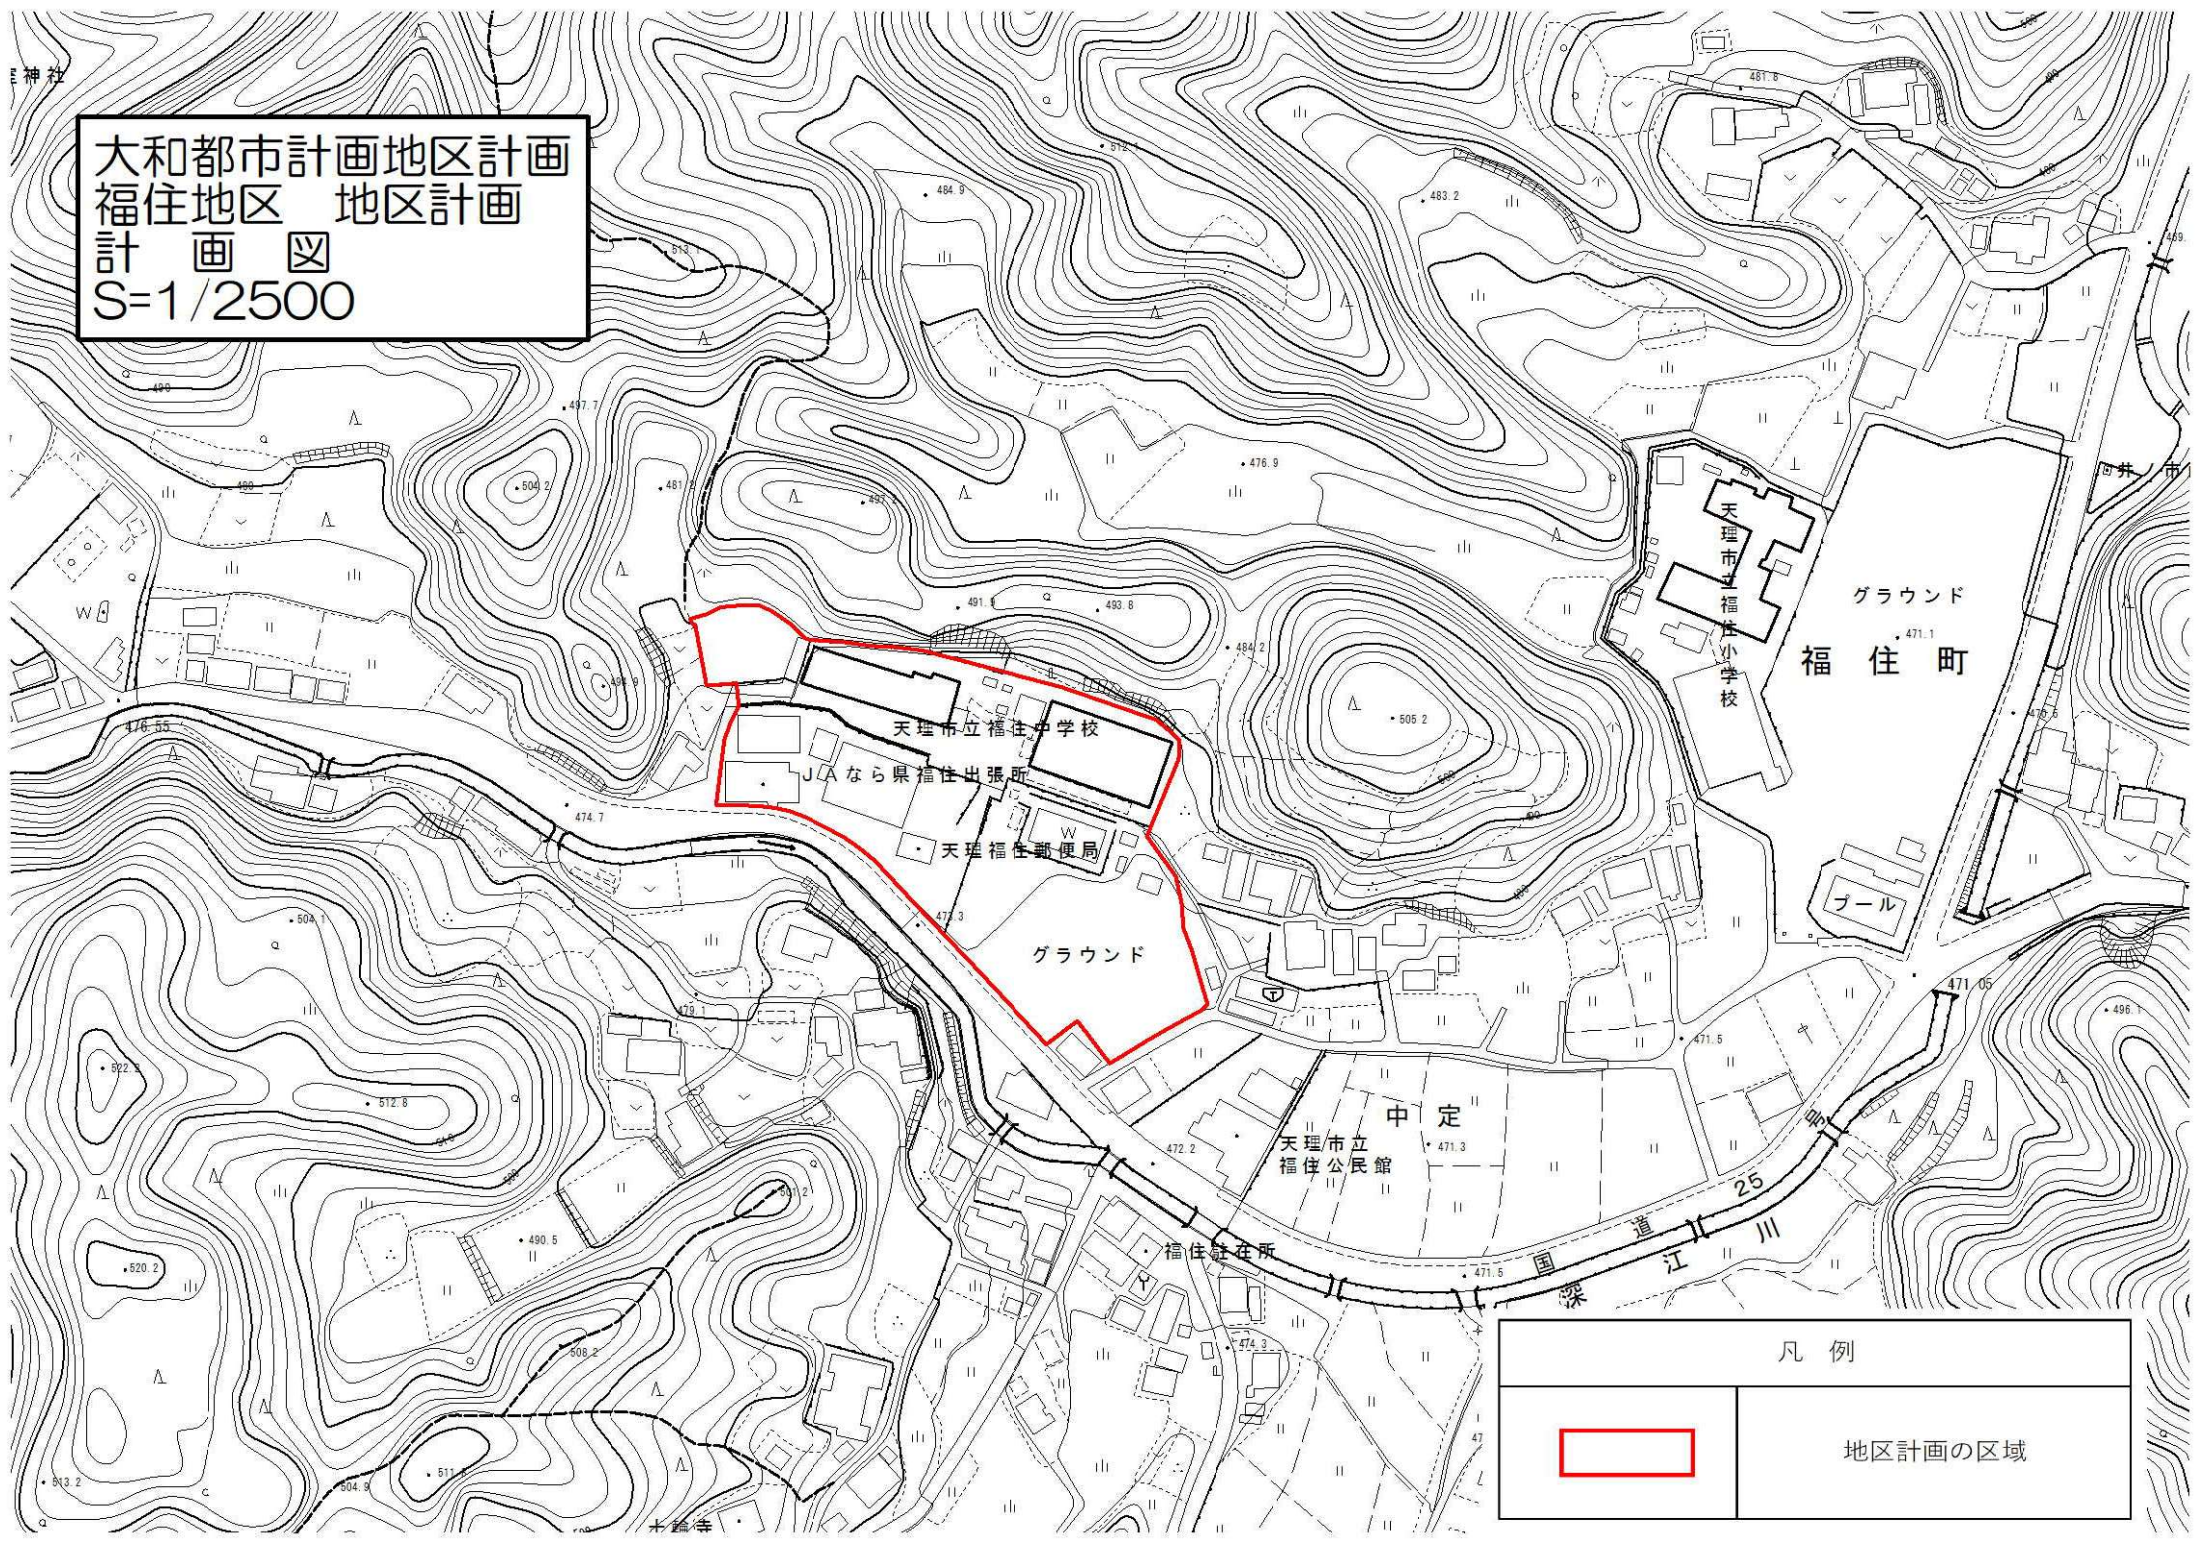

大和都市計画地区計画  
福住地区 地区計画  
計 画 図  
S=1/2500

凡 例	
	地区計画の区域