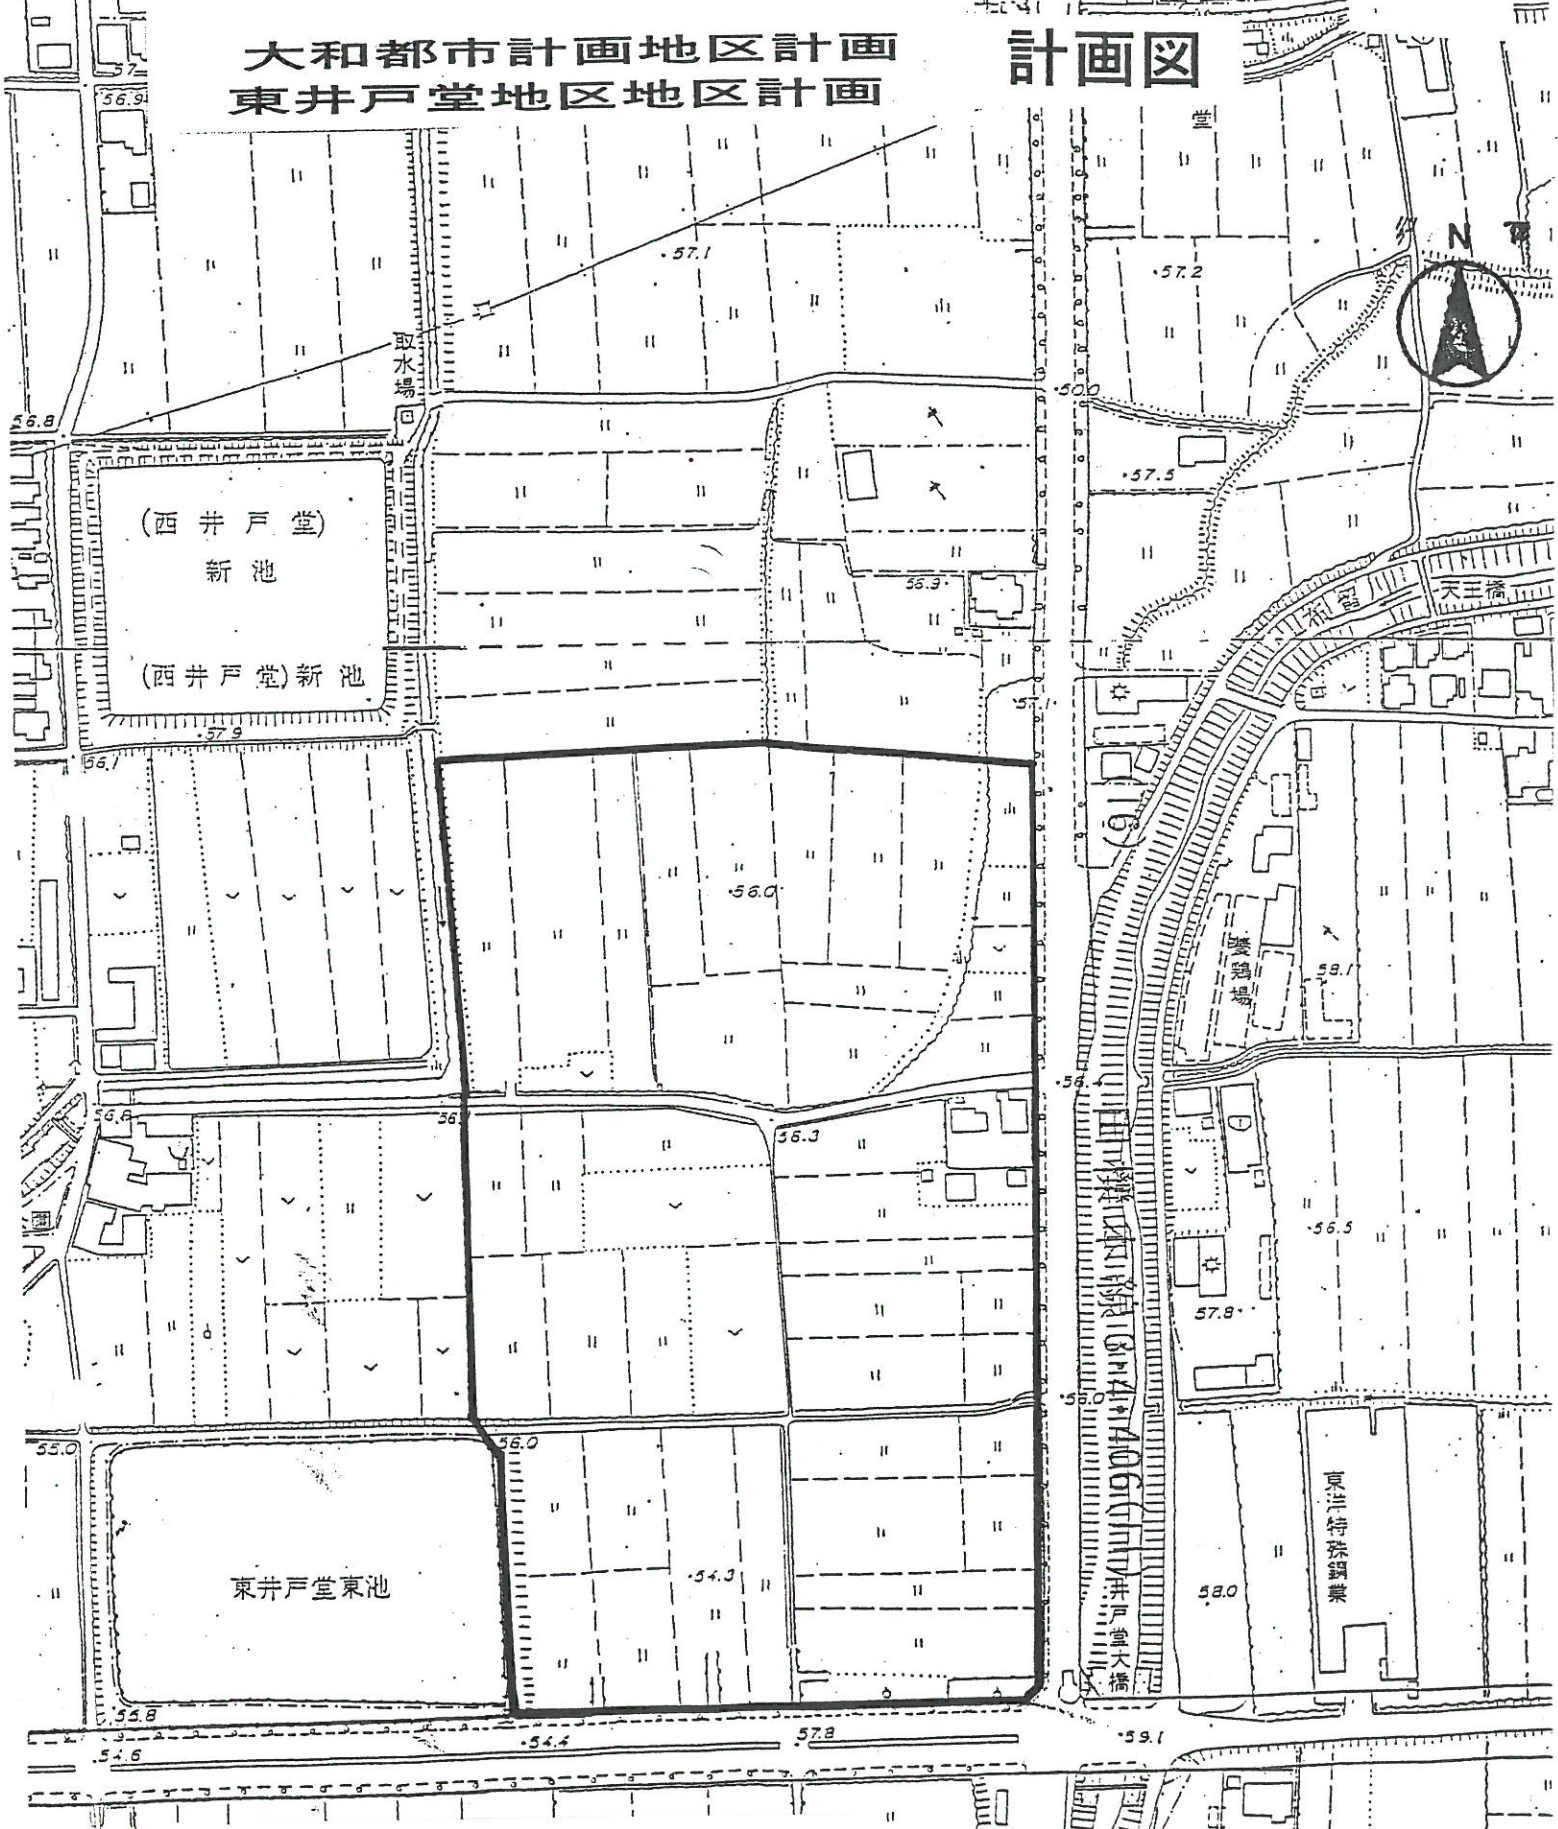

大和都市計画地区計画
東井戸堂地区地区計画

計画図

平成13年2月
都市計画法第17条による
縦覧用図書
【天理市都市計画課】

凡	例
	地区計画区域

1/2500