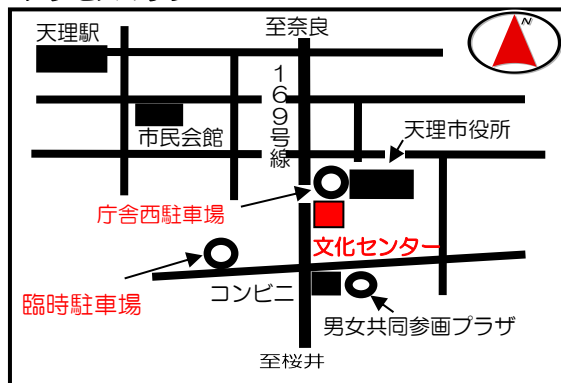

第1部 弦楽四重奏

【演奏曲】

愛の挨拶（エルガー）

情熱大陸（葉加瀬太郎）

365日の紙飛行機（NHK朝ドラ「あさが来た」主題歌）他

第2部 パネリスト紹介

アクセスマップ

吉田 佳代さん（梅乃宿酒造株式会社 代表取締役 五代目蔵元）