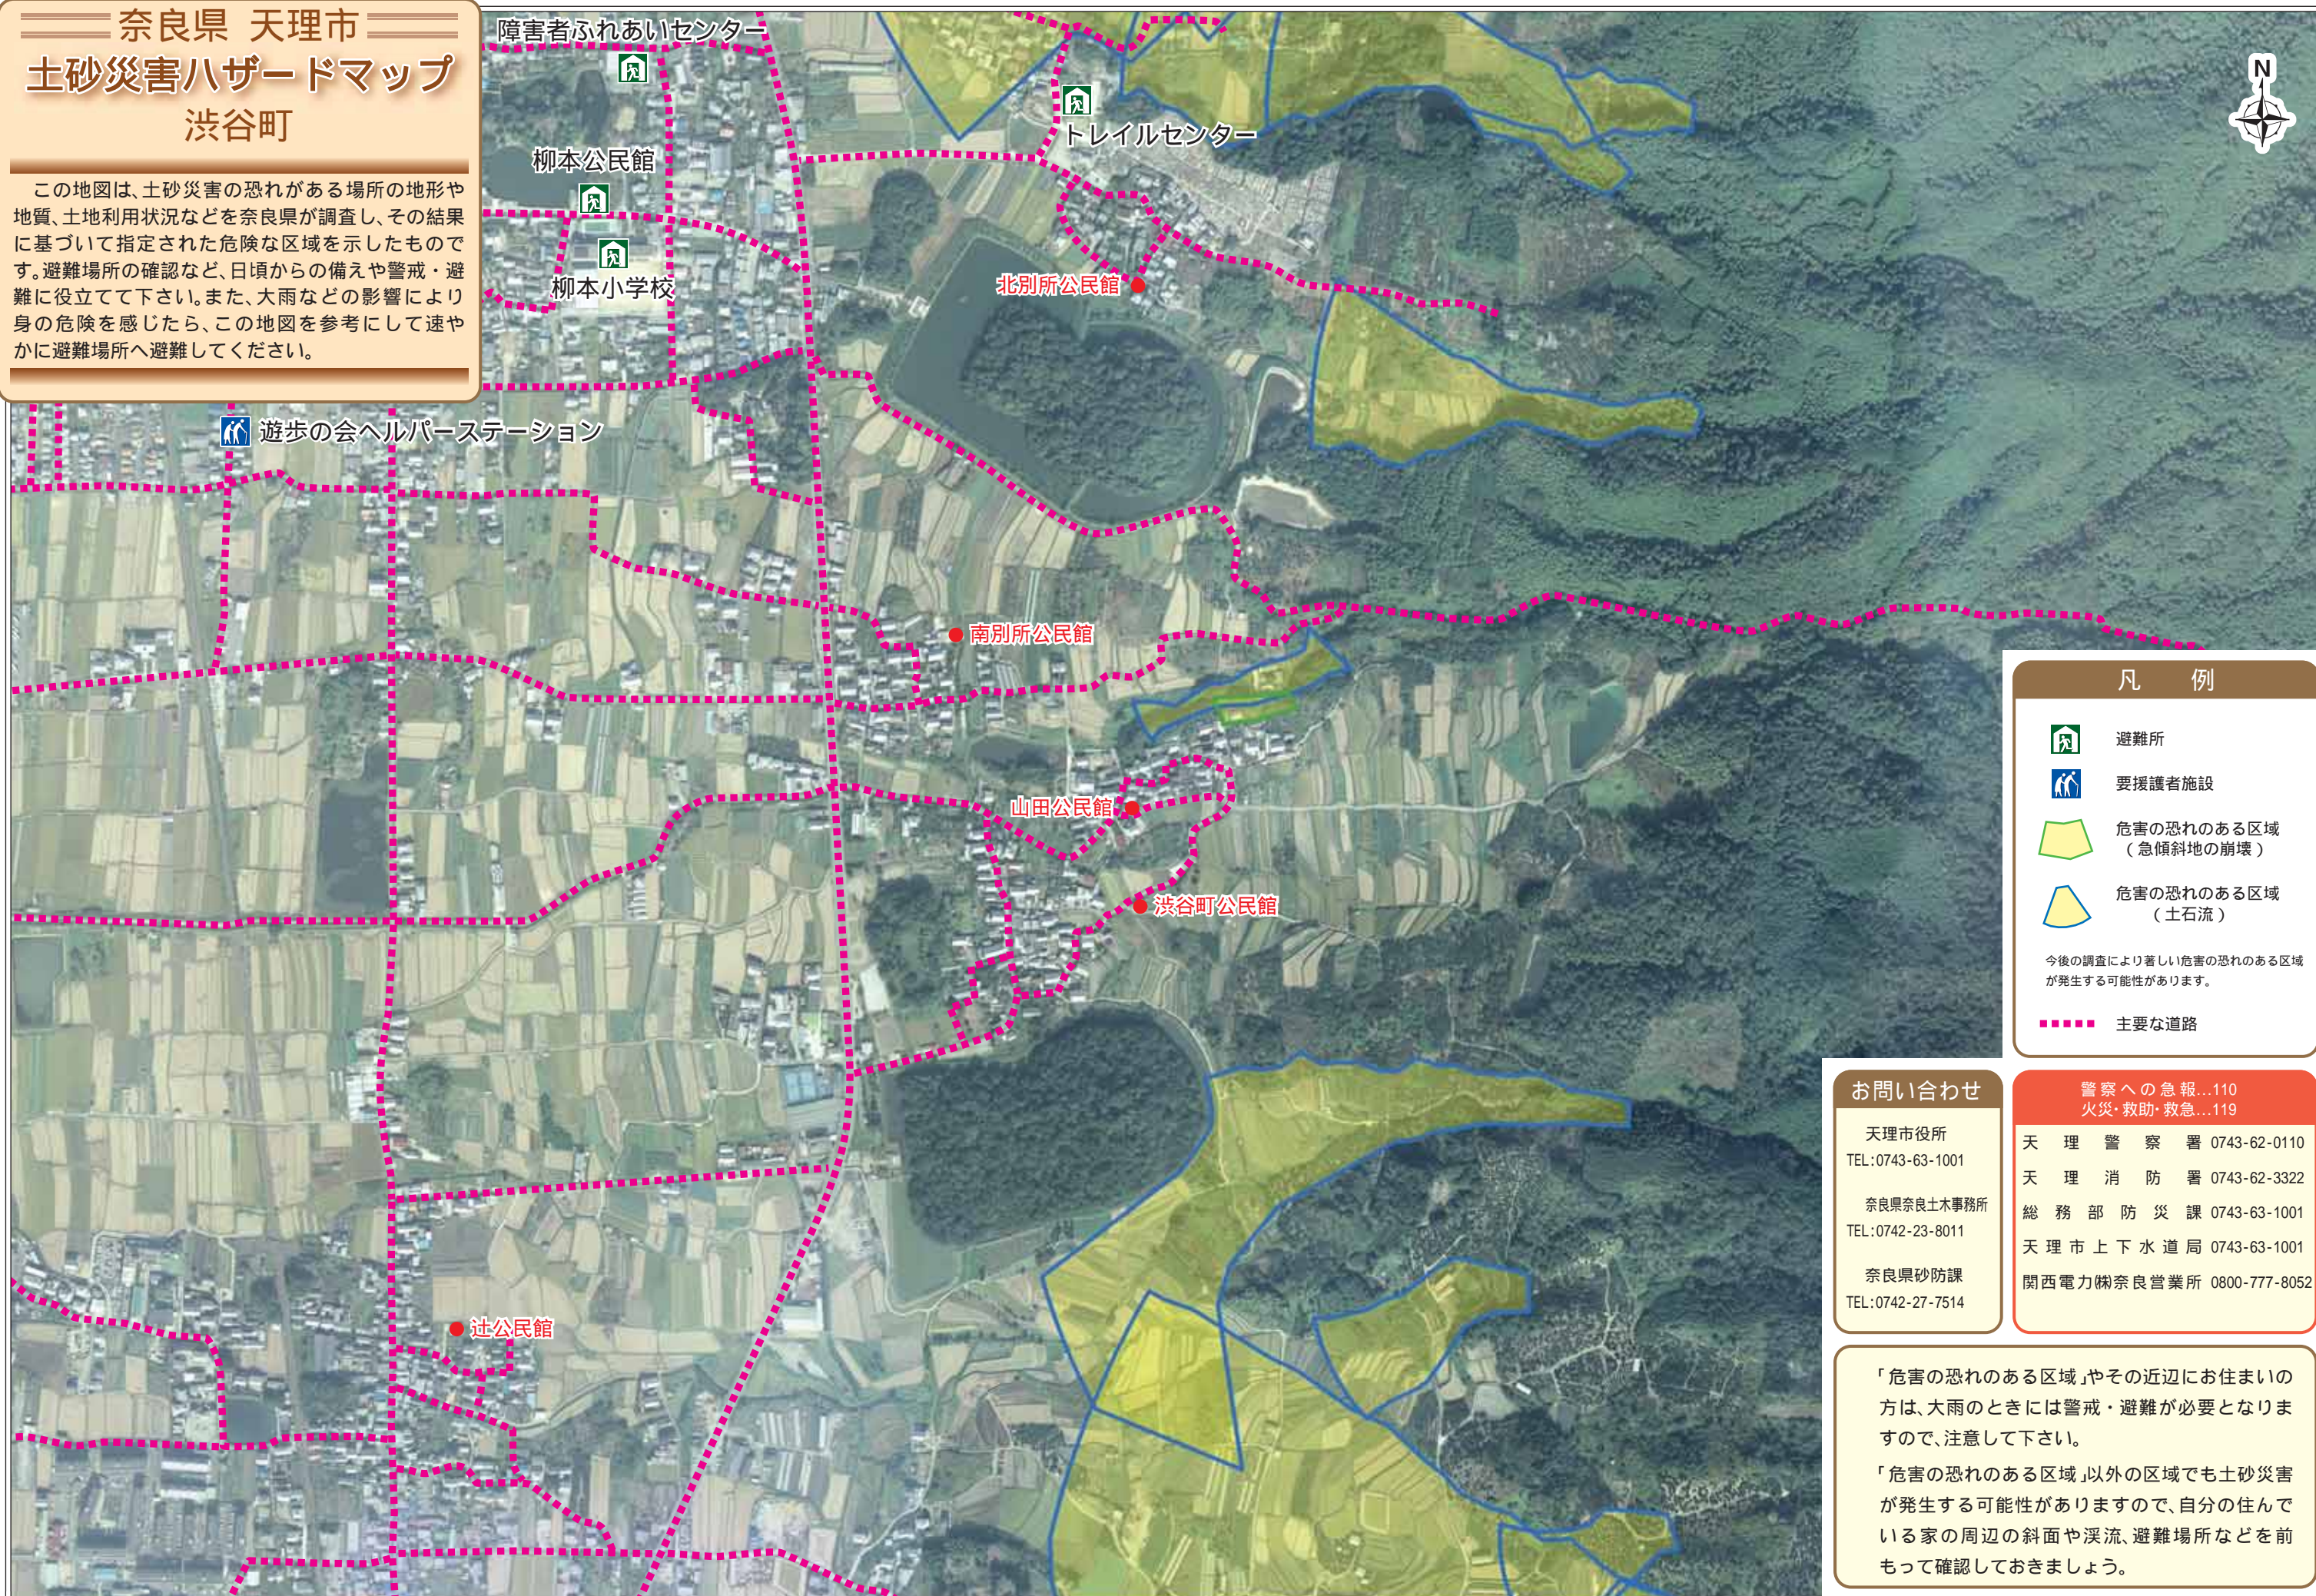

天理市土砂災害ハザードマップ - 渋谷町 -

(凡例)

- : 図郭 S=1:6,000
- : 避難所・広域避難地
- : 災害時要援護者施設

榎本幼稚園
榎本公民館
榎本高塚公園
添上高等学校
榎本小学校

北保育所
北中学校
山の辺小学校

福住中学校
福住小学校
福住公民館
旧福住幼稚園

山田公民館
天理市立やまだこども園

西中学校
前裁幼稚園
二階堂高等学校
前裁公民館
前裁小学校
中央保育所
天理駅前広場
山の辺幼稚園
三島体育館
東部公民館
市民会館

丹波市小学校
丹波市公民館
丹波市幼稚園

井戸堂幼稚園
井戸堂小学校
井戸堂公民館

南保育所

長柄運動公園
総合体育館
朝和公民館
南中学校
朝和小学校
朝和幼稚園

柳本幼稚園
柳本公民館
柳本小学校
障害者ふれあいセンター
トレイルセンター

式上公民館

奈良県 天理市 土砂災害ハザードマップ 渋谷町

この地図は、土砂災害の恐れがある場所の地形や地質、土地利用状況などを奈良県が調査し、その結果に基づいて指定された危険な区域を示したものです。避難場所の確認など、日頃からの備えや警戒・避難に役立ててください。また、大雨などの影響により身の危険を感じたら、この地図を参考にして速やかに避難場所へ避難してください。

 遊歩の会ヘルプステーション

凡 例

-  避難所
 -  要援護者施設
 -  危害の恐れのある区域
(急傾斜地の崩壊)
 -  危害の恐れのある区域
(土石流)
- 今後の調査により著しい危害の恐れのある区域が発生する可能性があります。
-  主要な道路

お問い合わせ

天理市役所
TEL:0743-63-1001

奈良県奈良土木事務所
TEL:0742-23-8011

奈良県砂防課
TEL:0742-27-7514

「危害の恐れのある区域」以外の区域でも土砂災害が発生する可能性がありますので、自分の住んでいる家の周辺の斜面や溪流、避難場所などを前もって確認しておきましょう。