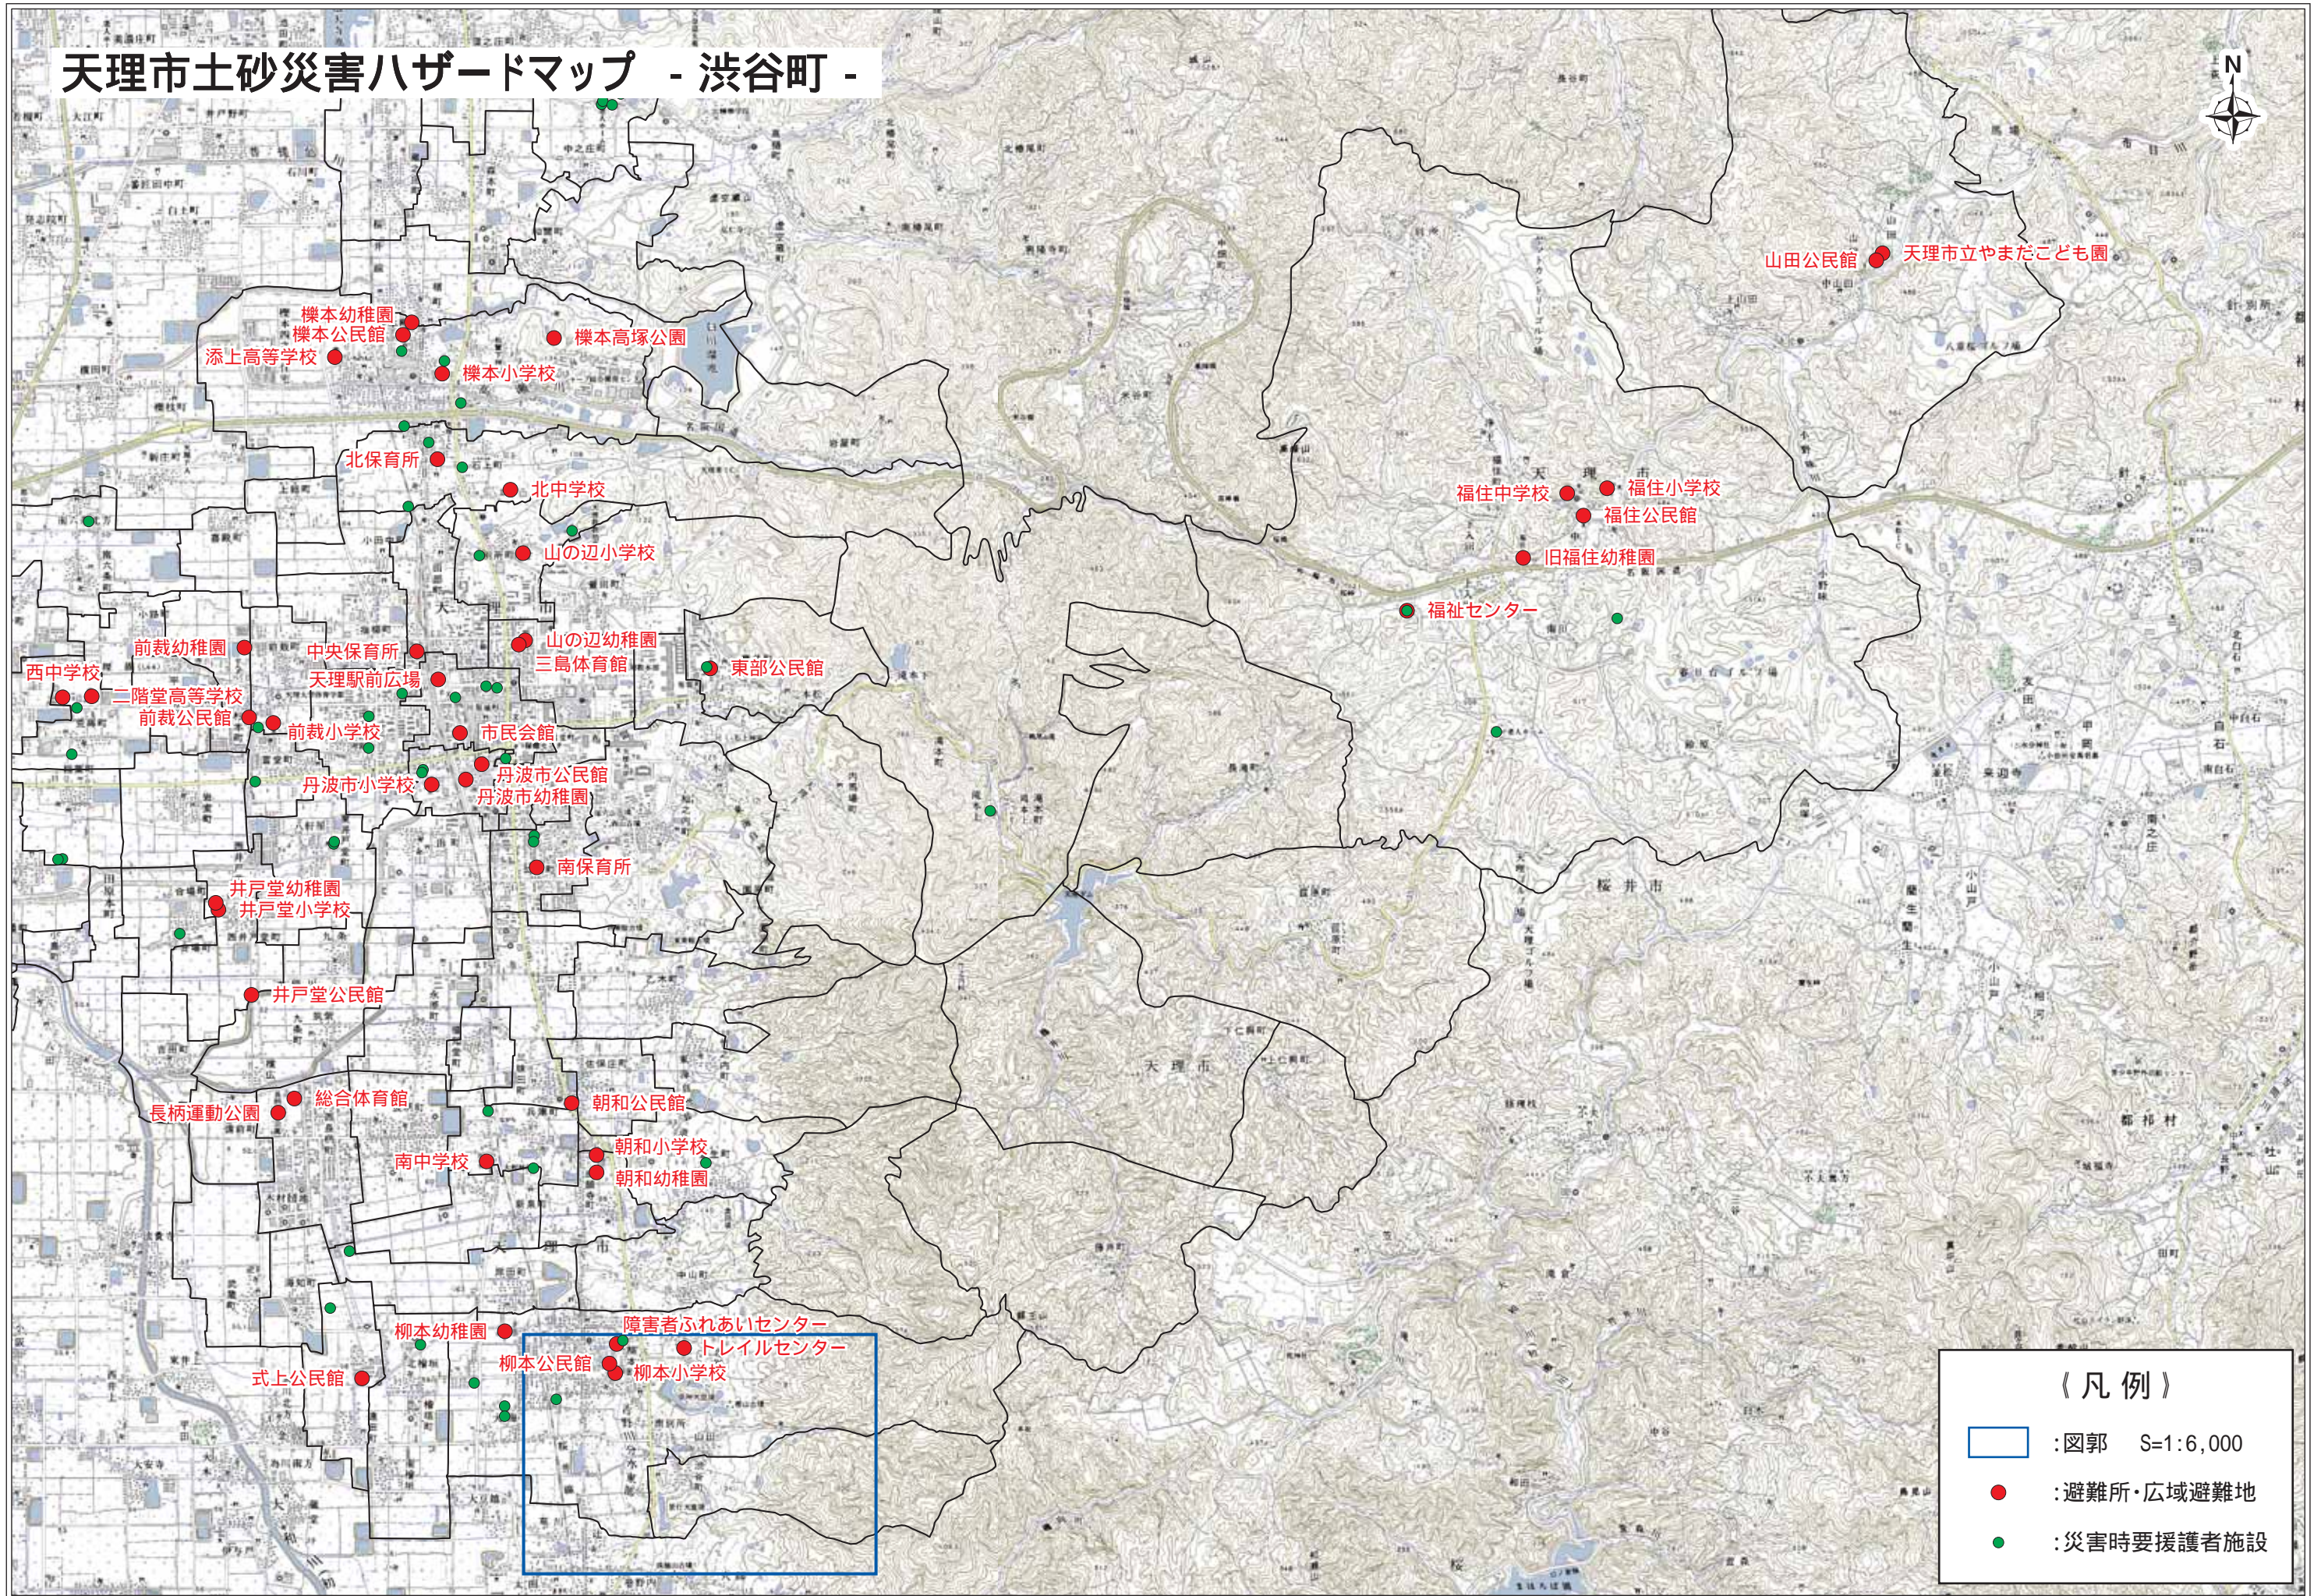

天理市土砂災害ハザードマップ - 渋谷町 -

(凡例)

- : 図郭 S=1:6,000
- : 避難所・広域避難地
- : 災害時要援護者施設

榎本幼稚園
榎本公民館
榎本高塚公園
添上高等学校
榎本小学校

北保育所
北中学校
山の辺小学校

福住中学校
福住小学校
福住公民館
旧福住幼稚園

山田公民館
天理市立やまだこども園

西中学校
前裁幼稚園
二階堂高等学校
前裁公民館
前裁小学校
中央保育所
天理駅前広場
山の辺幼稚園
三島体育館
東部公民館
市民会館

丹波市小学校
丹波市公民館
丹波市幼稚園

井戸堂幼稚園
井戸堂小学校
井戸堂公民館

南保育所

長柄運動公園
総合体育館
朝和公民館
南中学校
朝和小学校
朝和幼稚園

柳本幼稚園
柳本公民館
柳本小学校
障害者ふれあいセンター
トレイルセンター

式上公民館

奈良県 天理市 土砂災害ハザードマップ 渋谷町

この地図は、土砂災害の恐れがある場所の地形や地質、土地利用状況などを奈良県が調査し、その結果に基づいて指定された危険な区域を示したものです。避難場所の確認など、日頃からの備えや警戒・避難に役立ててください。また、大雨などの影響により身の危険を感じたら、この地図を参考にして速やかに避難場所へ避難してください。

 遊歩の会ヘルプステーション

凡 例

-  避難所
 -  要援護者施設
 -  危害の恐れのある区域
(急傾斜地の崩壊)
 -  危害の恐れのある区域
(土石流)
- 今後の調査により著しい危害の恐れのある区域が発生する可能性があります。
-  主要な道路

お問い合わせ

天理市役所
TEL:0743-63-1001

奈良県奈良土木事務所
TEL:0742-23-8011

奈良県砂防課
TEL:0742-27-7514

「危害の恐れのある区域」以外の区域でも土砂災害が発生する可能性がありますので、自分の住んでいる家の周辺の斜面や溪流、避難場所などを前もって確認しておきましょう。