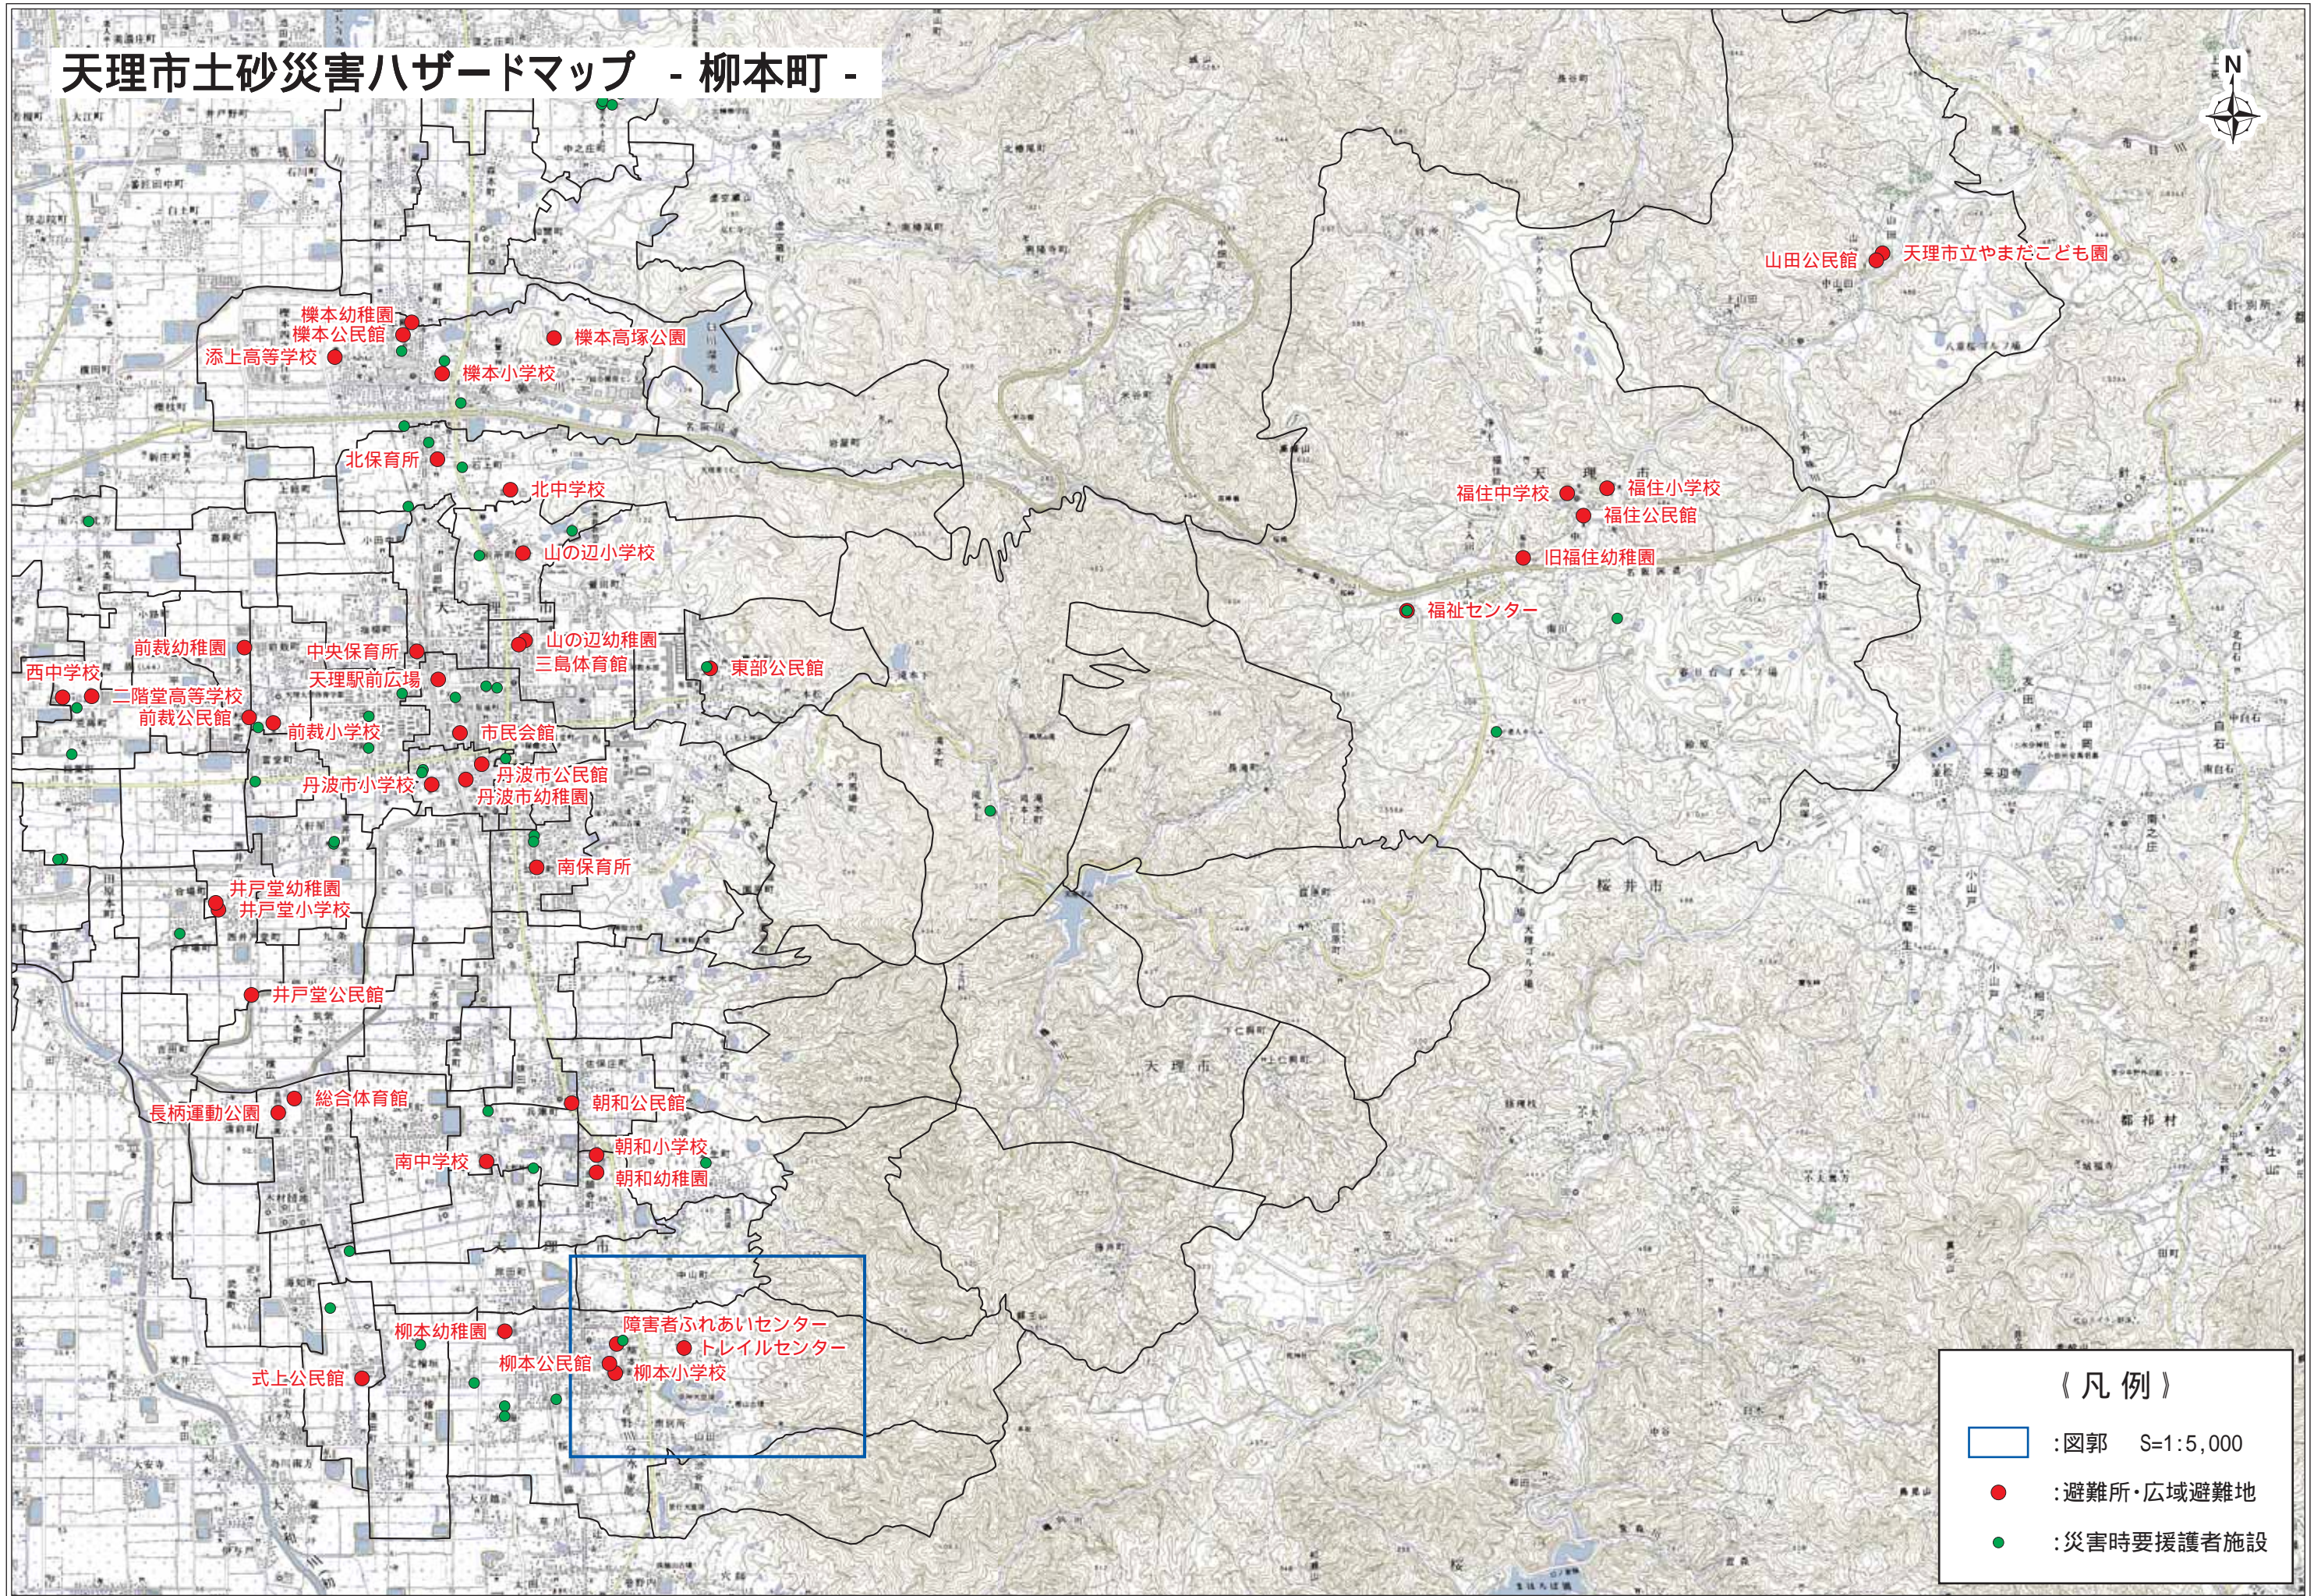

天理市土砂災害ハザードマップ - 柳本町 -

- (凡 例)
- : 図郭 S=1:5,000
 - : 避難所・広域避難地
 - : 災害時要援護者施設

柳本幼稚園 ● 柳本公民館 ● 柳本高塚公園 ● 柳本小学校 ●
 添上高等学校 ● 北保育所 ● 北中学校 ● 山の辺小学校 ●
 前裁幼稚園 ● 中央保育所 ● 山の辺幼稚園 ● 三島体育館 ● 東部公民館 ●
 西中学校 ● 二階堂高等学校 ● 天理駅前広場 ● 前裁公民館 ● 前裁小学校 ● 市民会館 ●
 丹波市小学校 ● 丹波市公民館 ● 丹波市幼稚園 ● 南保育所 ●
 井戸堂幼稚園 ● 井戸堂小学校 ● 井戸堂公民館 ●
 長柄運動公園 ● 総合体育館 ● 朝和公民館 ●
 南中学校 ● 朝和小学校 ● 朝和幼稚園 ●
 柳本公民館 ● 柳本小学校 ● 柳本幼稚園 ●
 障害者ふれあいセンター ● トレイルセンター ●
 式上公民館 ●

山田公民館 ● 天理市立やまだこども園 ●
 福住中学校 ● 福住小学校 ● 福住公民館 ●
 旧福住幼稚園 ● 福祉センター ●

奈良県 天理市 土砂災害ハザードマップ 柳本町

この地図は、土砂災害の恐れがある場所の地形や地質、土地利用状況などを奈良県が調査し、その結果に基づいて指定された危険な区域を示したものです。避難場所の確認など、日頃からの備えや警戒・避難に役立ててください。また、大雨などの影響により身の危険を感じたら、この地図を参考にして速やかに避難場所へ避難してください。

凡 例

-  避難所
-  要援護者施設
-  危害の恐れのある区域
(急傾斜地の崩壊)
-  危害の恐れのある区域
(土石流)

今後の調査により著しい危害の恐れのある区域が発生する可能性があります。

-  主要な道路

お問い合わせ

天理市役所
TEL:0743-63-1001

奈良県奈良土木事務所
TEL:0742-23-8011

奈良県砂防課
TEL:0742-27-7514