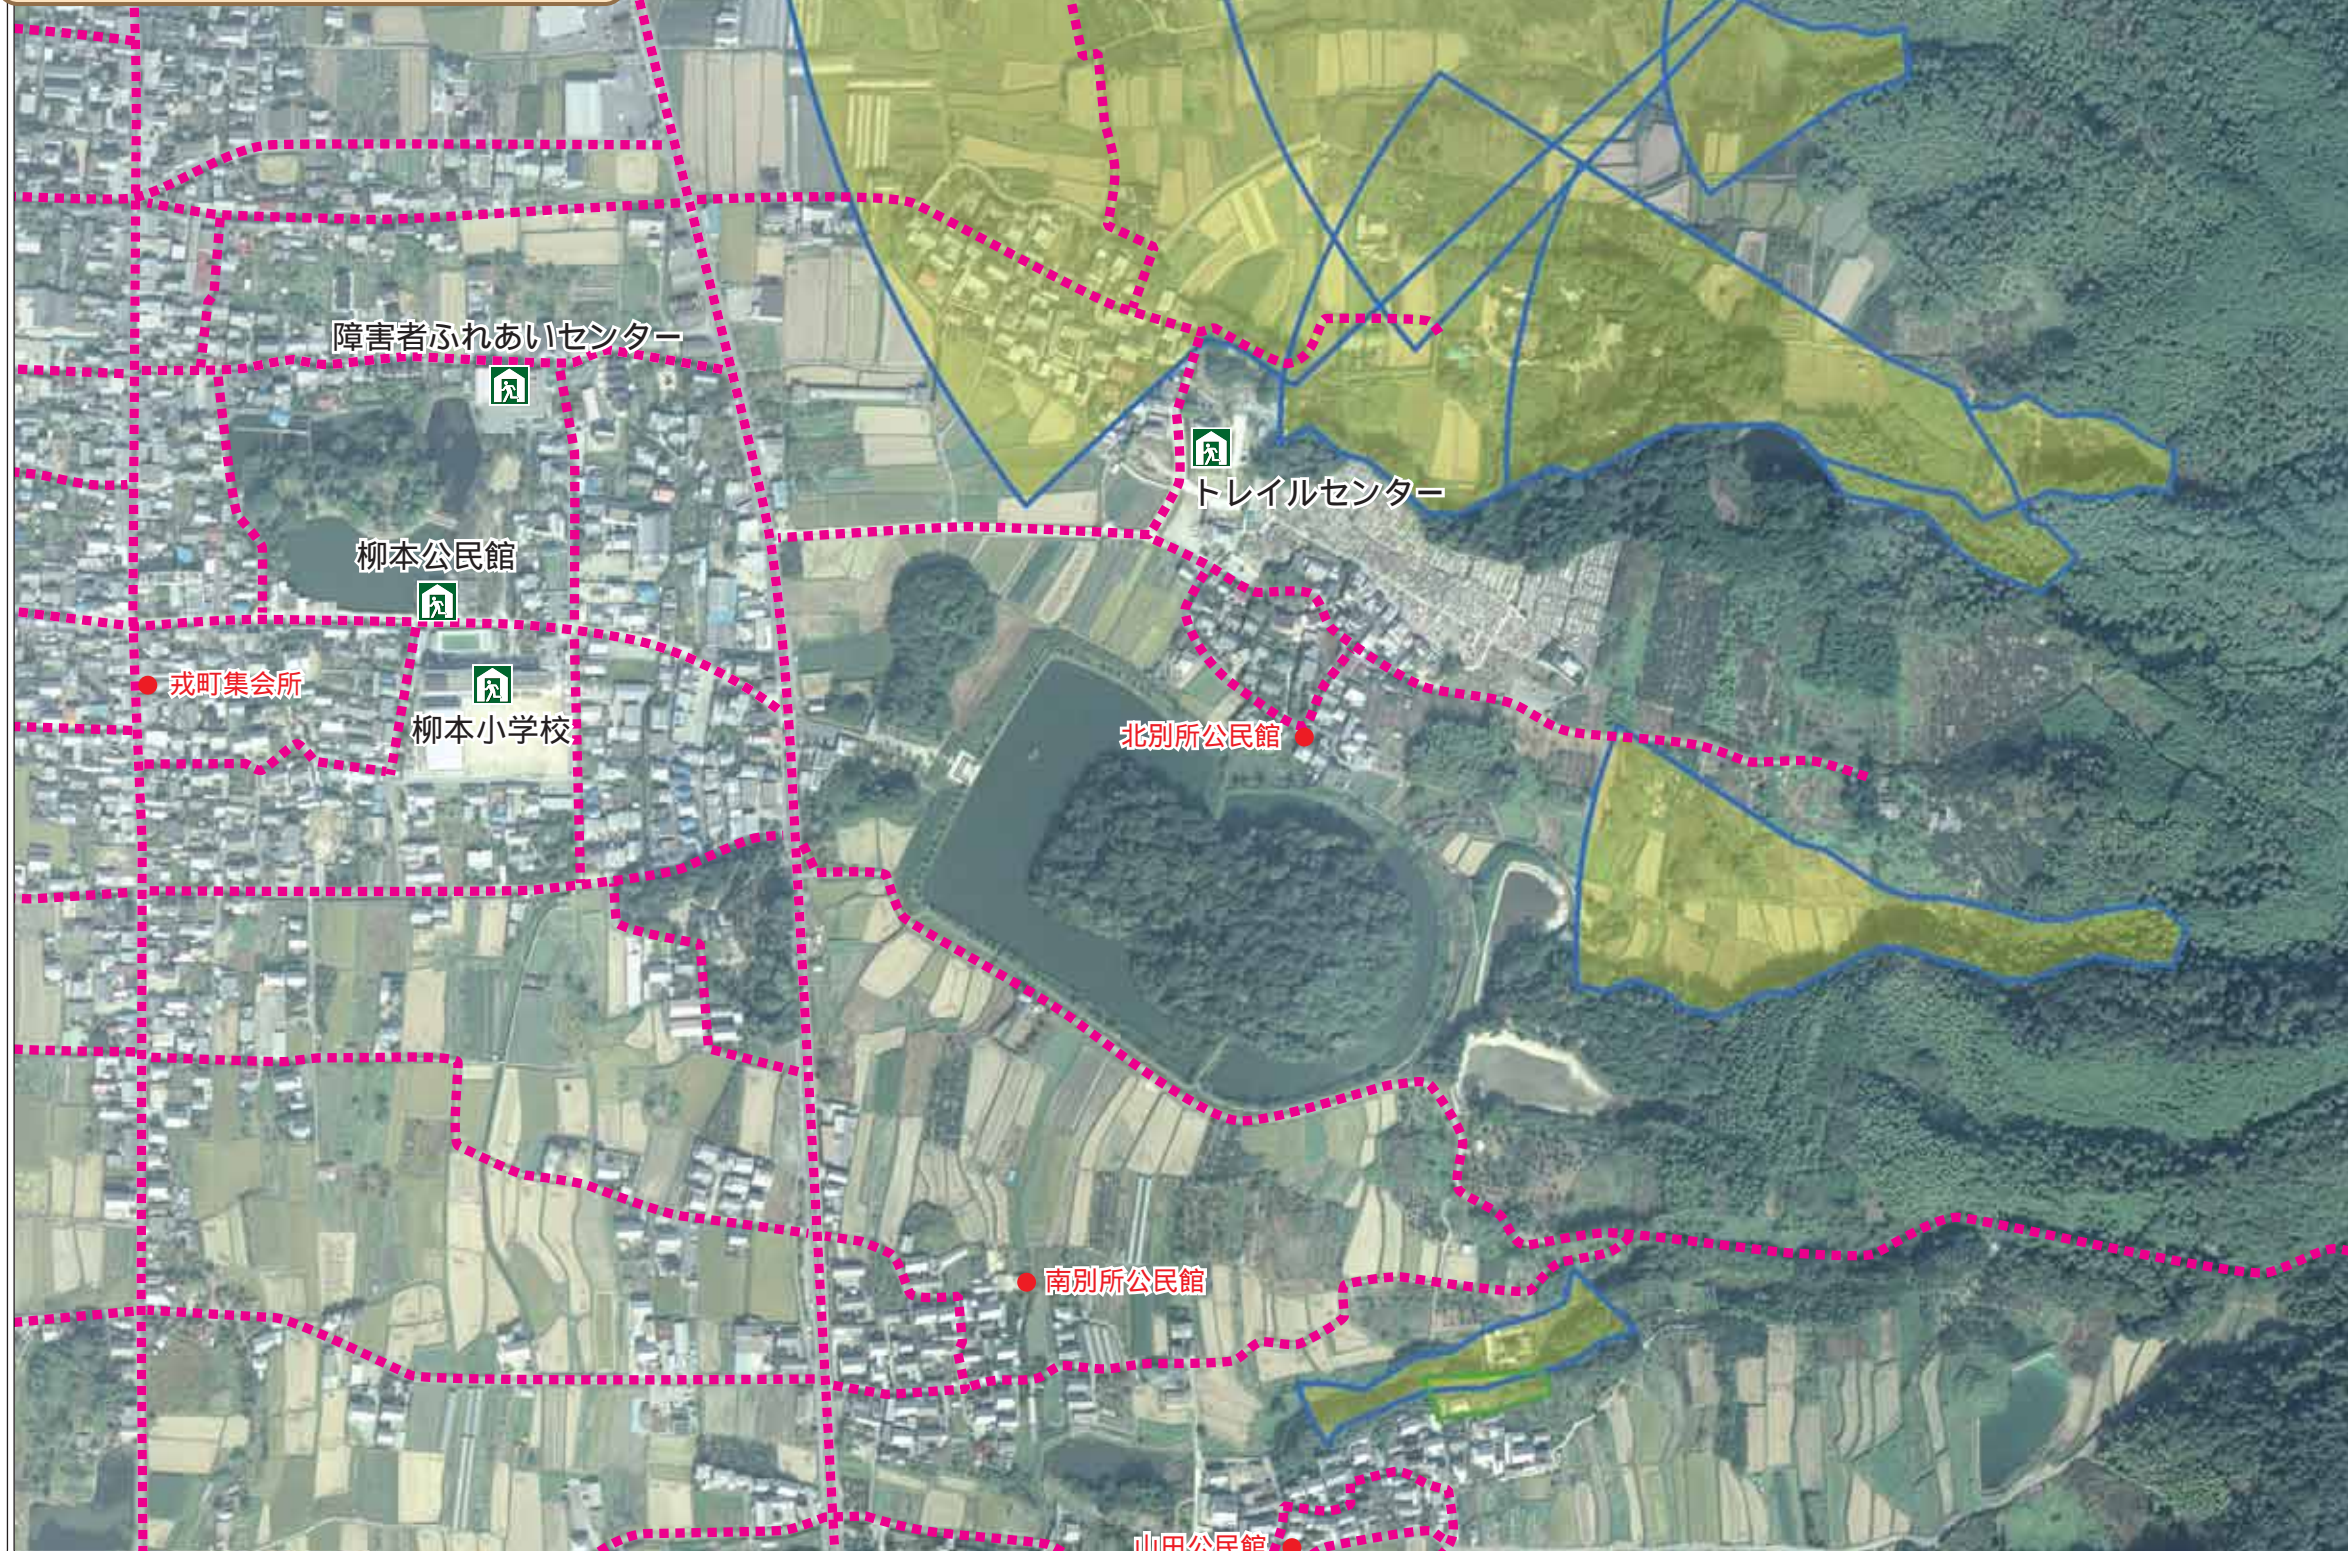

天理市土砂災害ハザードマップ - 柳本町 -

- (凡 例)
- : 図郭 S=1:5,000
 - : 避難所・広域避難地
 - : 災害時要援護者施設

柳本幼稚園 ● 柳本公民館 ● 柳本高塚公園 ● 柳本小学校 ●
 添上高等学校 ● 北保育所 ● 北中学校 ● 山の辺小学校 ●
 前裁幼稚園 ● 中央保育所 ● 山の辺幼稚園 ● 三島体育館 ● 東部公民館 ●
 西中学校 ● 二階堂高等学校 ● 天理駅前広場 ● 前裁公民館 ● 前裁小学校 ● 市民会館 ●
 丹波市小学校 ● 丹波市公民館 ● 丹波市幼稚園 ● 南保育所 ●
 井戸堂幼稚園 ● 井戸堂小学校 ● 井戸堂公民館 ●
 長柄運動公園 ● 総合体育館 ● 朝和公民館 ●
 南中学校 ● 朝和小学校 ● 朝和幼稚園 ●
 柳本公民館 ● 柳本小学校 ● 柳本幼稚園 ●
 障害者ふれあいセンター ● トレイルセンター ●
 式上公民館 ●

山田公民館 ● 天理市立やまだこども園 ●
 福住中学校 ● 福住小学校 ● 福住公民館 ●
 旧福住幼稚園 ● 福祉センター ●

奈良県 天理市 土砂災害ハザードマップ 柳本町

この地図は、土砂災害の恐れがある場所の地形や地質、土地利用状況などを奈良県が調査し、その結果に基づいて指定された危険な区域を示したものです。避難場所の確認など、日頃からの備えや警戒・避難に役立ててください。また、大雨などの影響により身の危険を感じたら、この地図を参考にして速やかに避難場所へ避難してください。

凡 例

-  避難所
-  要援護者施設
-  危害の恐れのある区域
(急傾斜地の崩壊)
-  危害の恐れのある区域
(土石流)

今後の調査により著しい危害の恐れのある区域が発生する可能性があります。

-  主要な道路

お問い合わせ

天理市役所
TEL:0743-63-1001

奈良県奈良土木事務所
TEL:0742-23-8011

奈良県砂防課
TEL:0742-27-7514