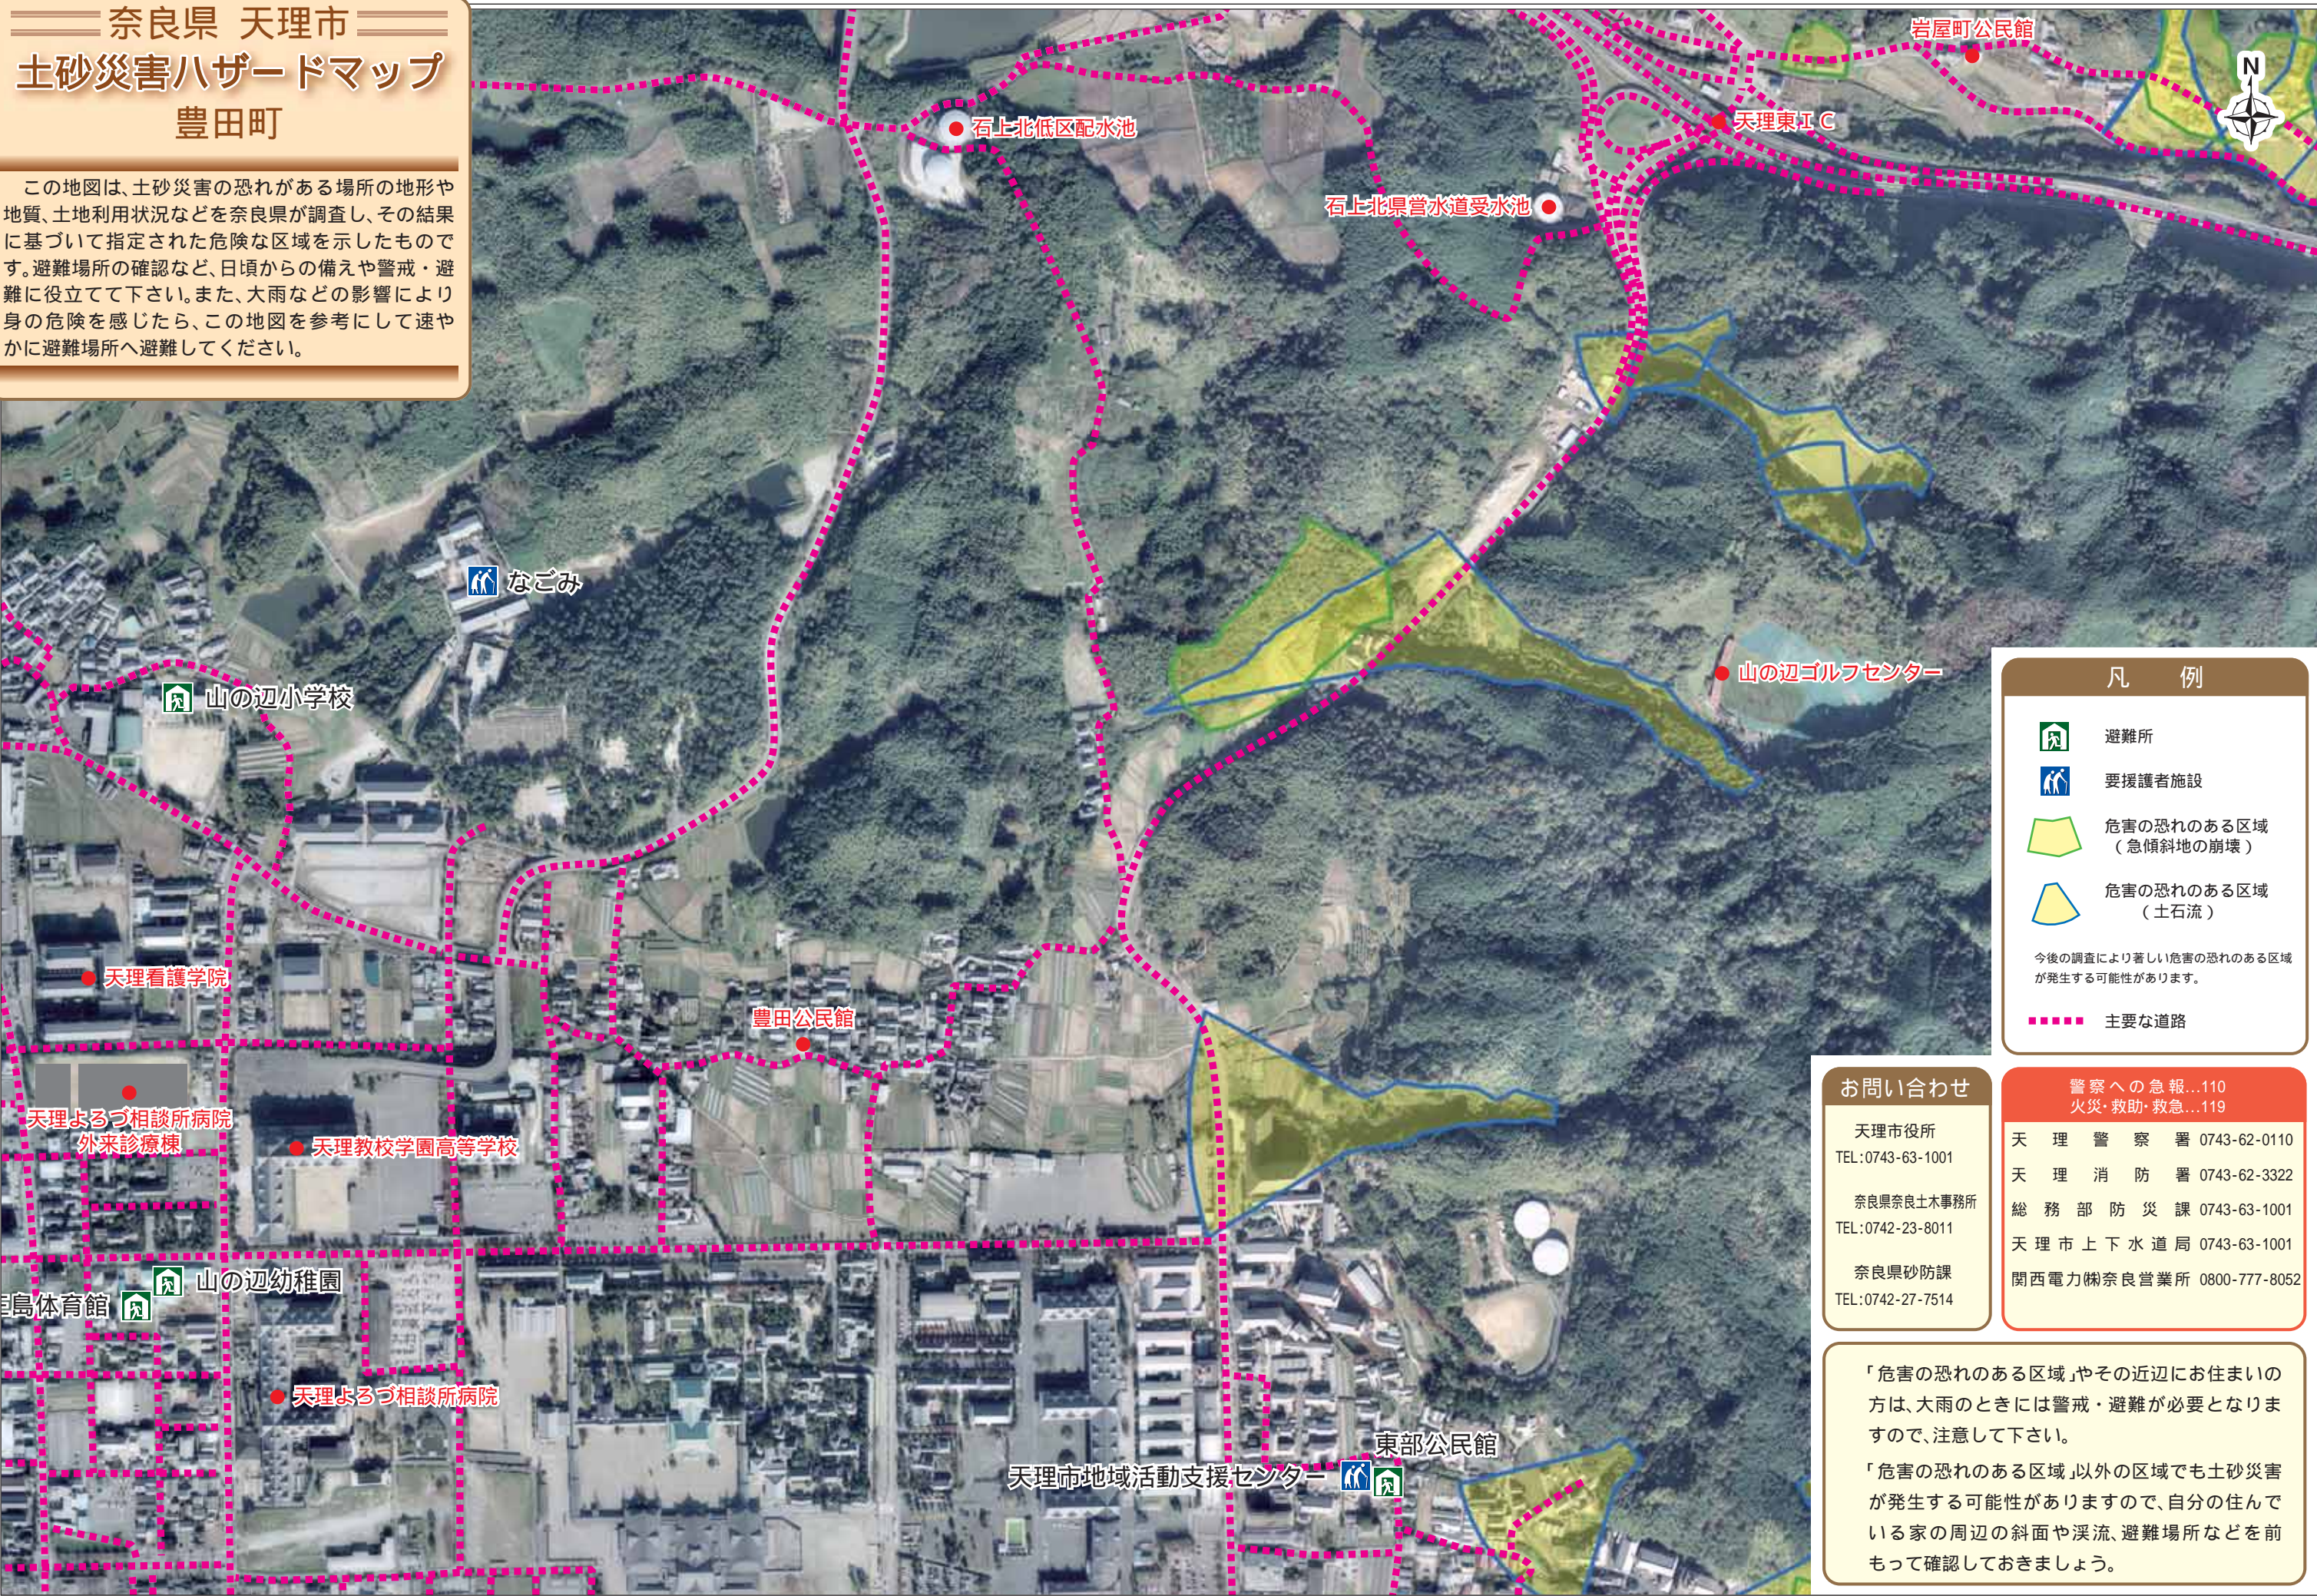

天理市土砂災害ハザードマップ - 豊田町 -

- (凡 例)
- : 図郭 S=1:6,000
 - : 避難所・広域避難地
 - : 災害時要援護者施設

● 榎本幼稚園
● 榎本公民館
● 榎本高塚公園
● 添上高等学校
● 榎本小学校

● 北保育所
● 北中学校

● 山の辺小学校
● 山の辺幼稚園
● 三島体育館

● 山の辺幼稚園
● 三島体育館

● 東部公民館

● 西中学校
● 前裁幼稚園
● 二階堂高等学校
● 前裁公民館

● 福祉センター

● 山田公民館
● 天理市立やまだこども園

奈良県 天理市
土砂災害ハザードマップ
豊田町

この地図は、土砂災害の恐れがある場所の地形や地質、土地利用状況などを奈良県が調査し、その結果に基づいて指定された危険な区域を示したものです。避難場所の確認など、日頃からの備えや警戒・避難に役立ててください。また、大雨などの影響により身の危険を感じたら、この地図を参考にして速やかに避難場所へ避難してください。

「危害の恐れのある区域」以外の区域でも土砂災害が発生する可能性がありますので、自分の住んでいる家の周辺の斜面や溪流、避難場所などを前もって確認しておきましょう。