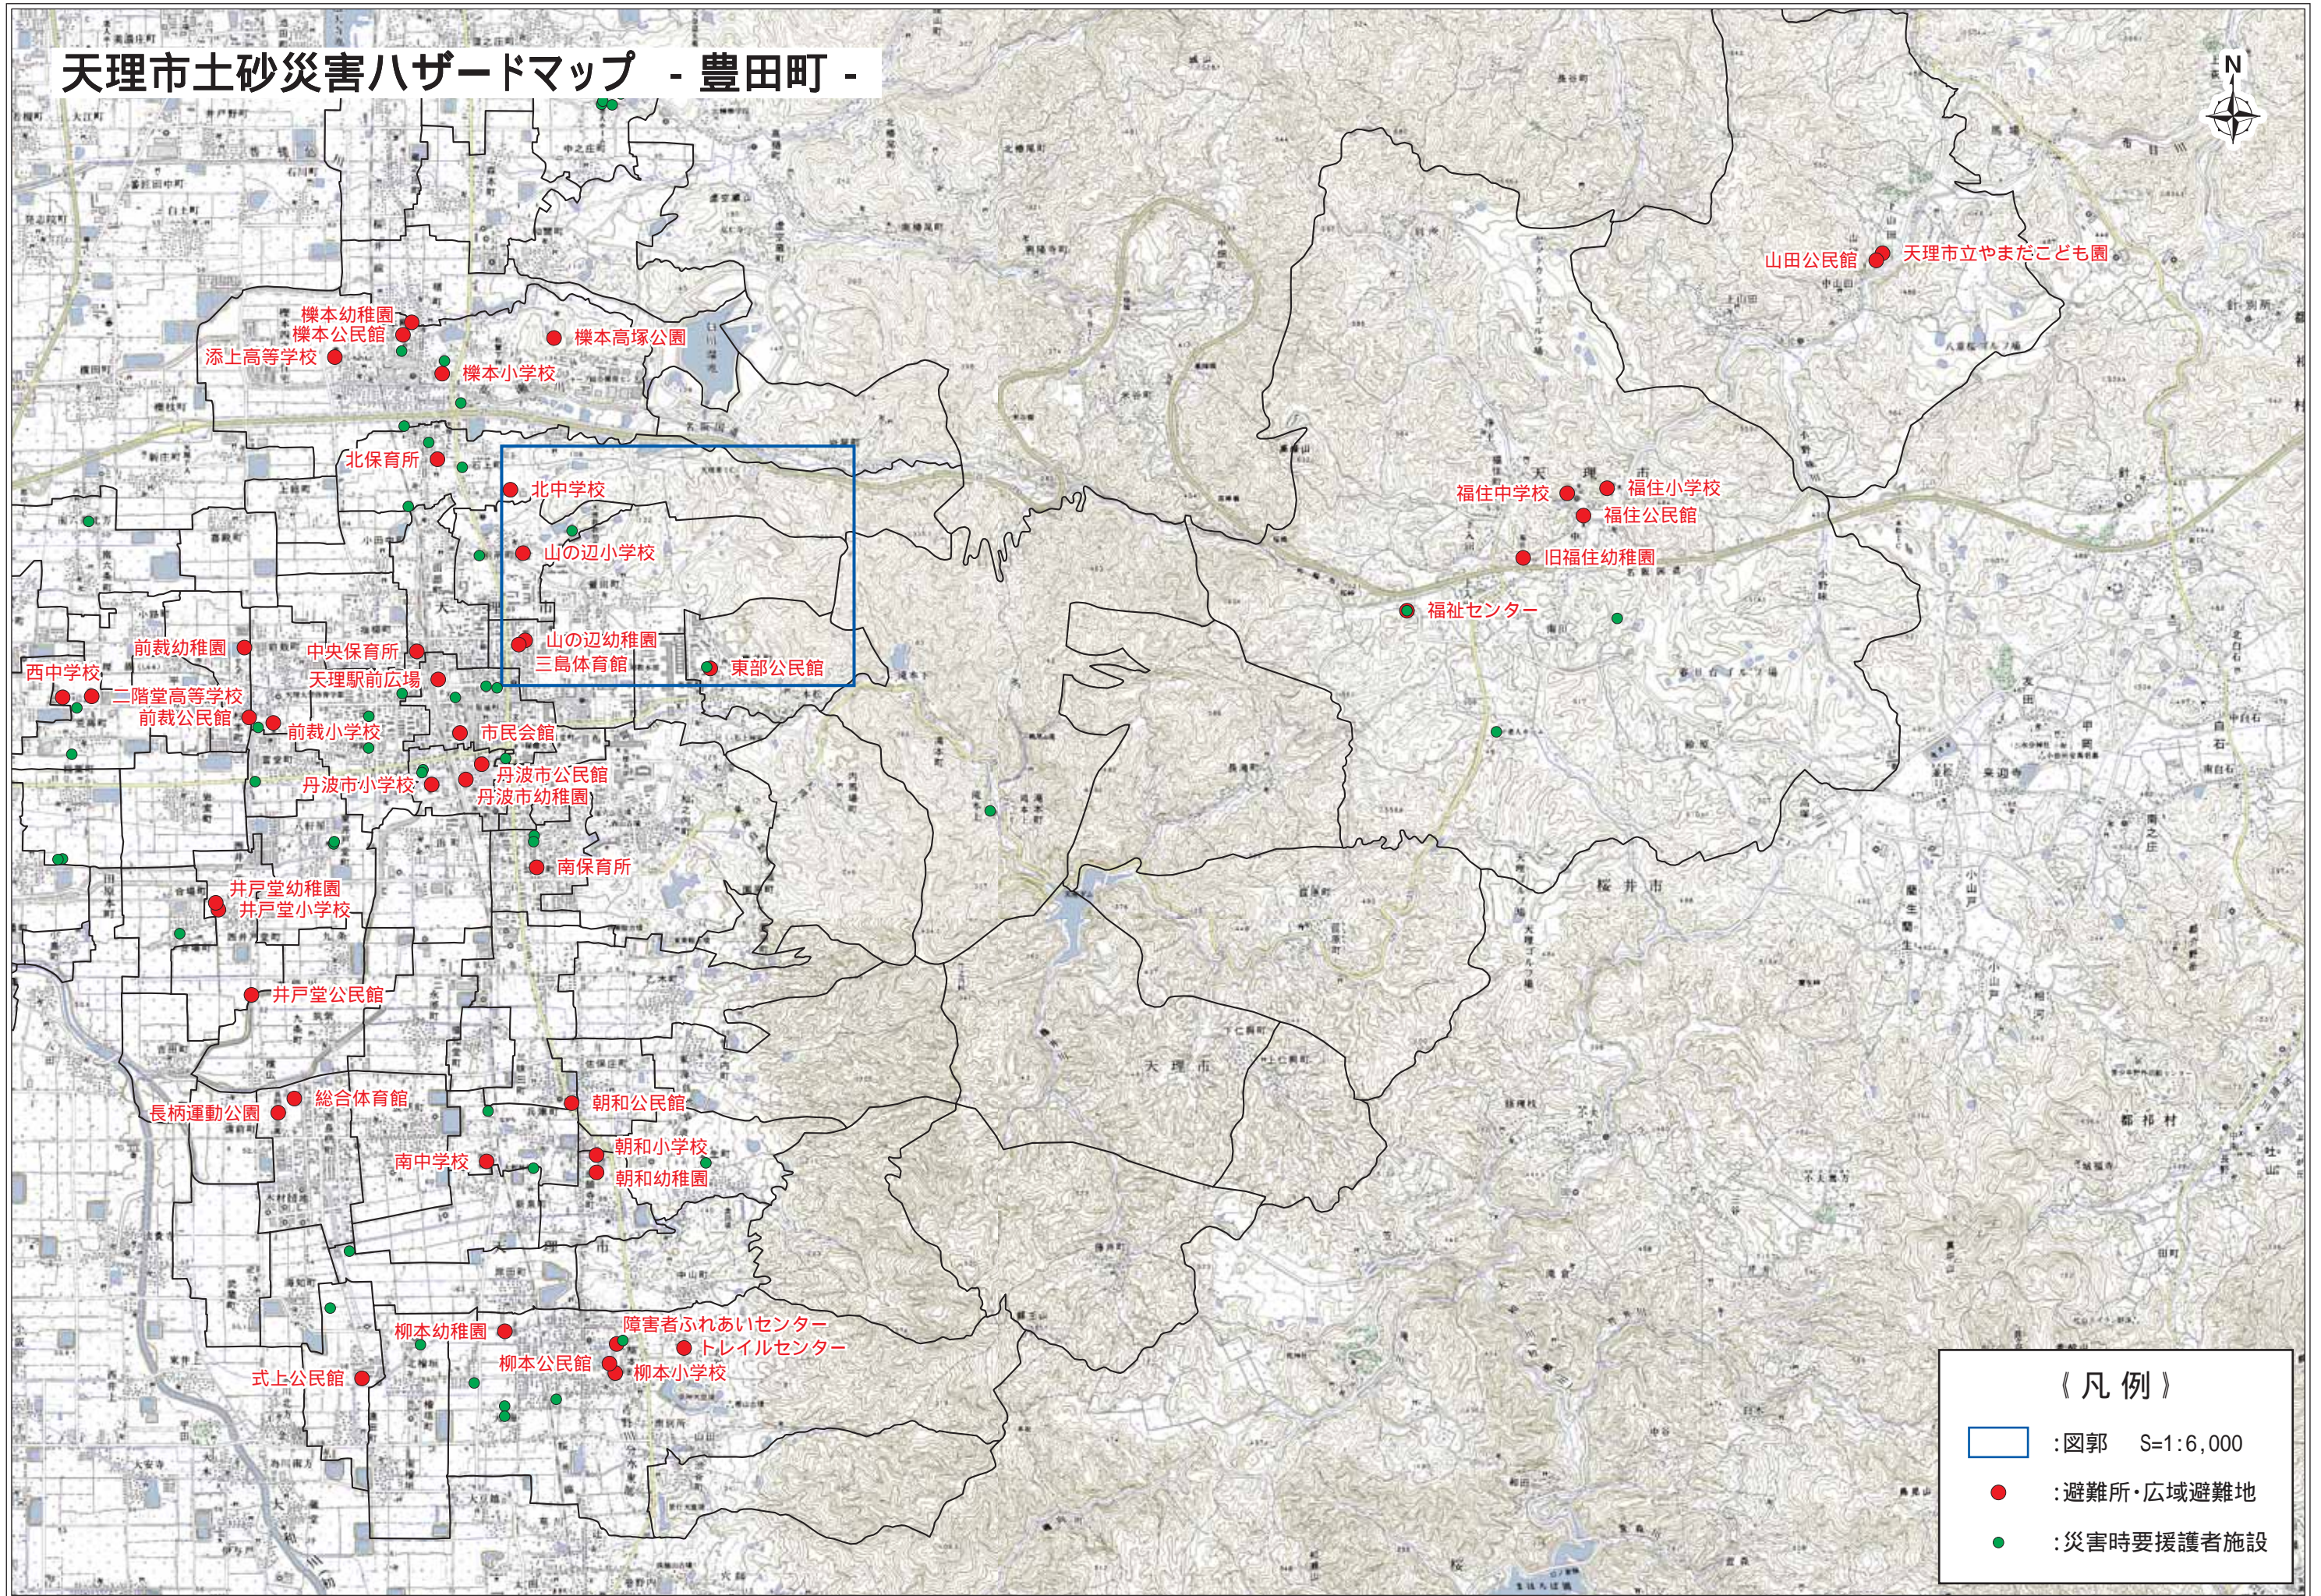

天理市土砂災害ハザードマップ - 豊田町 -

- (凡 例)
- : 図郭 S=1:6,000
 - : 避難所・広域避難地
 - : 災害時要援護者施設

● 榎本幼稚園
● 榎本公民館
● 榎本高塚公園
● 添上高等学校
● 榎本小学校

● 北保育所
● 北中学校

● 山の辺小学校
● 山の辺幼稚園
● 三島体育館

● 山の辺幼稚園
● 三島体育館

● 東部公民館

● 西中学校
● 前裁幼稚園
● 二階堂高等学校
● 前裁公民館

● 中央保育所
● 天理駅前広場
● 前裁小学校

● 市民会館
● 丹波市公民館
● 丹波市幼稚園

● 丹波市小学校

● 南保育所

● 井戸堂幼稚園
● 井戸堂小学校

● 井戸堂公民館

● 長柄運動公園

● 総合体育館

● 福祉センター

● 山田公民館
● 天理市立やまだこども園

奈良県 天理市
土砂災害ハザードマップ
豊田町

この地図は、土砂災害の恐れがある場所の地形や地質、土地利用状況などを奈良県が調査し、その結果に基づいて指定された危険な区域を示したものです。避難場所の確認など、日頃からの備えや警戒・避難に役立ててください。また、大雨などの影響により身の危険を感じたら、この地図を参考にして速やかに避難場所へ避難してください。

「危害の恐れのある区域」以外の区域でも土砂災害が発生する可能性がありますので、自分の住んでいる家の周辺の斜面や溪流、避難場所などを前もって確認しておきましょう。