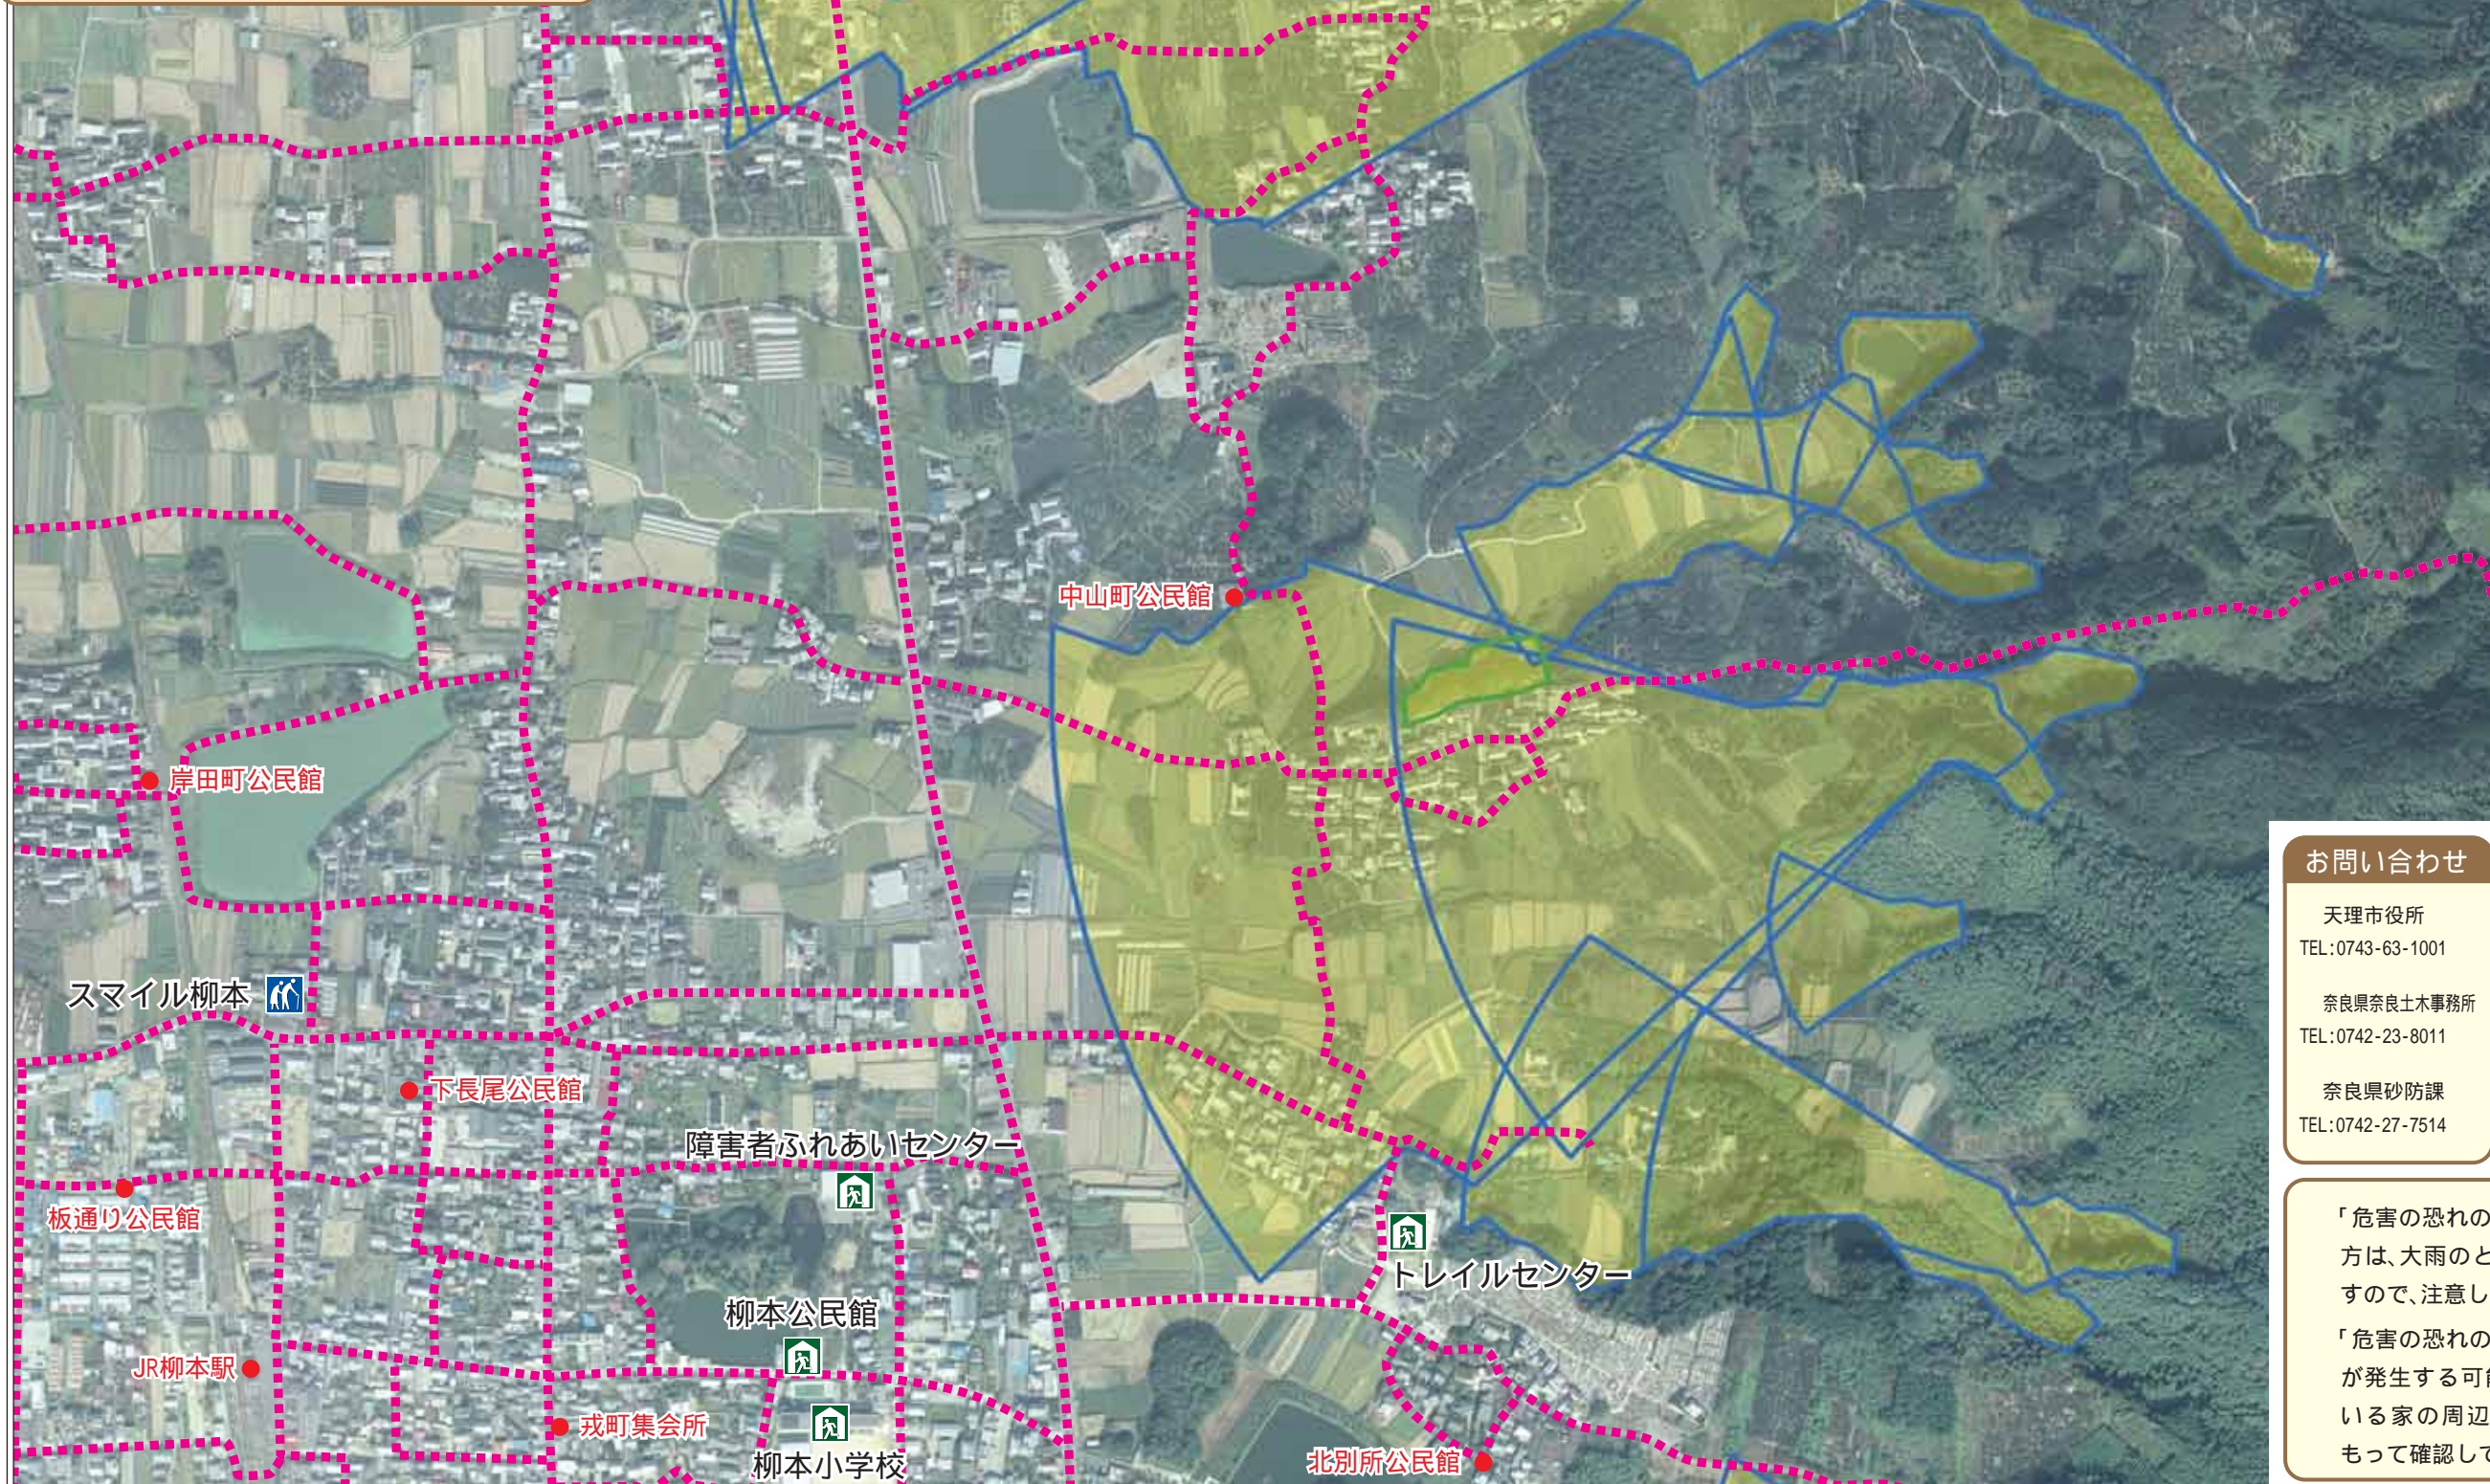

天理市土砂災害ハザードマップ - 中山町 -

- (凡例)
- : 図郭 S=1:6,000
 - : 避難所・広域避難地
 - : 災害時要援護者施設

榎本幼稚園
榎本公民館
榎本高塚公園
添上高等学校
榎本小学校

北保育所
北中学校
山の辺小学校

福住中学校
福住小学校
福住公民館
旧福住幼稚園

山田公民館
天理市立やまだこども園

西中学校
前裁幼稚園
二階堂高等学校
前裁公民館
前裁小学校
中央保育所
天理駅前広場
山の辺幼稚園
三島体育館
東部公民館
市民会館

丹波市小学校
丹波市公民館
丹波市幼稚園

井戸堂幼稚園
井戸堂小学校
井戸堂公民館

南保育所

長柄運動公園
総合体育館
朝和公民館

南中学校
朝和小学校
朝和幼稚園

式上公民館
柳本幼稚園
柳本公民館
柳本小学校
障害者ふれあいセンター
トレイルセンター

奈良県 天理市 土砂災害ハザードマップ 中山町

この地図は、土砂災害の恐れがある場所の地形や地質、土地利用状況などを奈良県が調査し、その結果に基づいて指定された危険な区域を示したものです。避難場所の確認など、日頃からの備えや警戒・避難に役立ててください。また、大雨などの影響により身の危険を感じたら、この地図を参考にして速やかに避難場所へ避難してください。

凡 例

-  避難所
-  要援護者施設
-  危害の恐れのある区域
(急傾斜地の崩壊)
-  危害の恐れのある区域
(土石流)

今後の調査により著しい危害の恐れのある区域が発生する可能性があります。

 主要な道路

お問い合わせ

天理市役所
TEL:0743-63-1001

奈良県奈良土木事務所
TEL:0742-23-8011

奈良県砂防課
TEL:0742-27-7514

「危害の恐れのある区域」以外の区域でも土砂災害が発生する可能性がありますので、自分の住んでいる家の周辺の斜面や溪流、避難場所などを前もって確認しておきましょう。