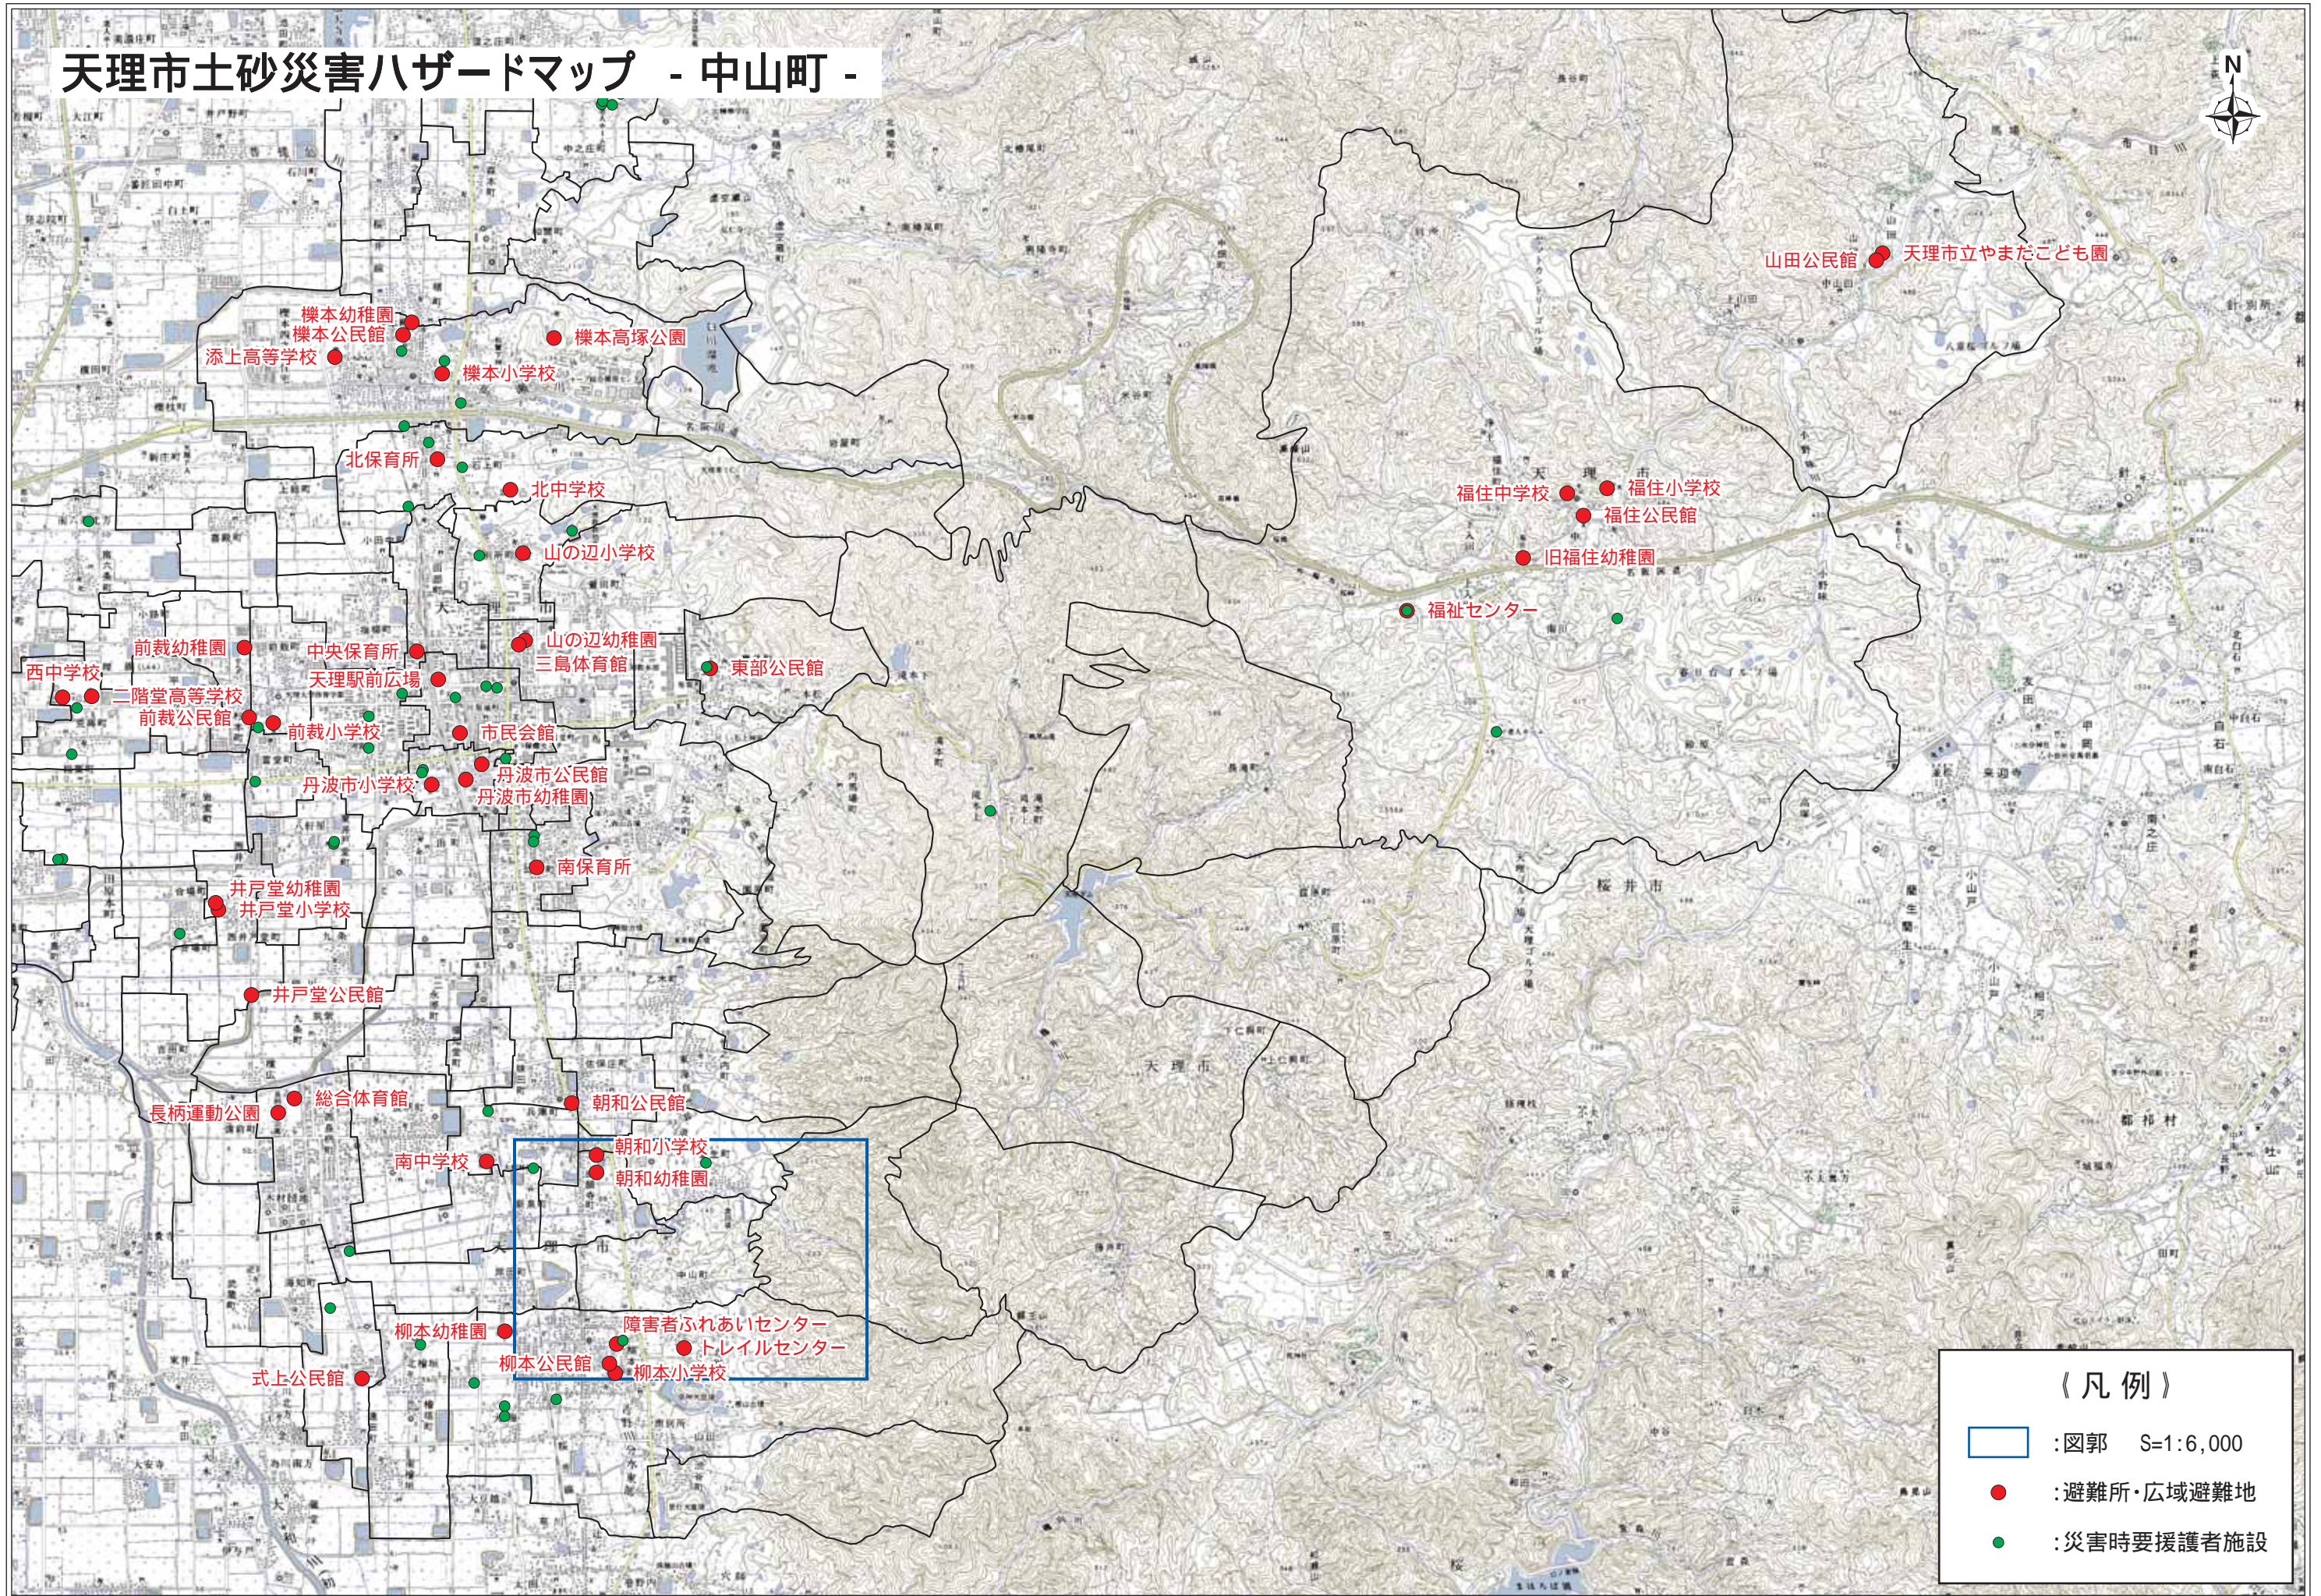

天理市土砂災害ハザードマップ - 中山町 -

- (凡例)
- : 図郭 S=1:6,000
 - : 避難所・広域避難地
 - : 災害時要援護者施設

榎本幼稚園
榎本公民館
榎本高塚公園
添上高等学校
榎本小学校

北保育所
北中学校
山の辺小学校

福住中学校
福住小学校
福住公民館
旧福住幼稚園

山田公民館
天理市立やまだこども園

西中学校
前裁幼稚園
二階堂高等学校
前裁公民館
前裁小学校
中央保育所
天理駅前広場
山の辺幼稚園
三島体育館
東部公民館
市民会館

丹波市小学校
丹波市公民館
丹波市幼稚園

井戸堂幼稚園
井戸堂小学校
井戸堂公民館

南保育所

長柄運動公園
総合体育館
朝和公民館

南中学校
朝和小学校
朝和幼稚園

式上公民館
柳本幼稚園
柳本公民館
柳本小学校
障害者ふれあいセンター
トレイルセンター

奈良県 天理市 土砂災害ハザードマップ 中山町

この地図は、土砂災害の恐れがある場所の地形や地質、土地利用状況などを奈良県が調査し、その結果に基づいて指定された危険な区域を示したものです。避難場所の確認など、日頃からの備えや警戒・避難に役立ててください。また、大雨などの影響により身の危険を感じたら、この地図を参考にして速やかに避難場所へ避難してください。

凡 例

-  避難所
-  要援護者施設
-  危害の恐れのある区域
(急傾斜地の崩壊)
-  危害の恐れのある区域
(土石流)

今後の調査により著しい危害の恐れのある区域が発生する可能性があります。

 主要な道路

お問い合わせ

天理市役所
TEL:0743-63-1001

奈良県奈良土木事務所
TEL:0742-23-8011

奈良県砂防課
TEL:0742-27-7514

「危害の恐れのある区域」以外の区域でも土砂災害が発生する可能性がありますので、自分の住んでいる家の周辺の斜面や溪流、避難場所などを前もって確認しておきましょう。