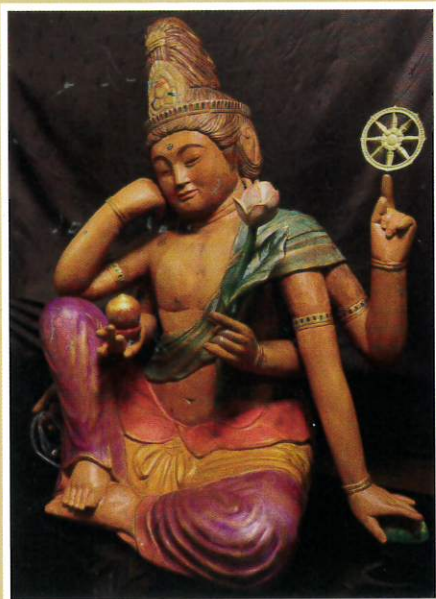

第35回 天理市芸術展

—天理市芸術協会会員作品—

「如意輪観音」彫塑部
上本慶舟

日本画・洋画・彫塑・工芸・書芸・写真・華道

【開催日程】 令和6年5月8日[水]～12日[日]

AM.10:00～PM.5:00 (最終日はPM4:00まで)

〈呈茶席〉5月11日[土]～12日[日] AM10:00より

【開催場所】 天理市文化センター1階 展示ホール〈入場無料〉