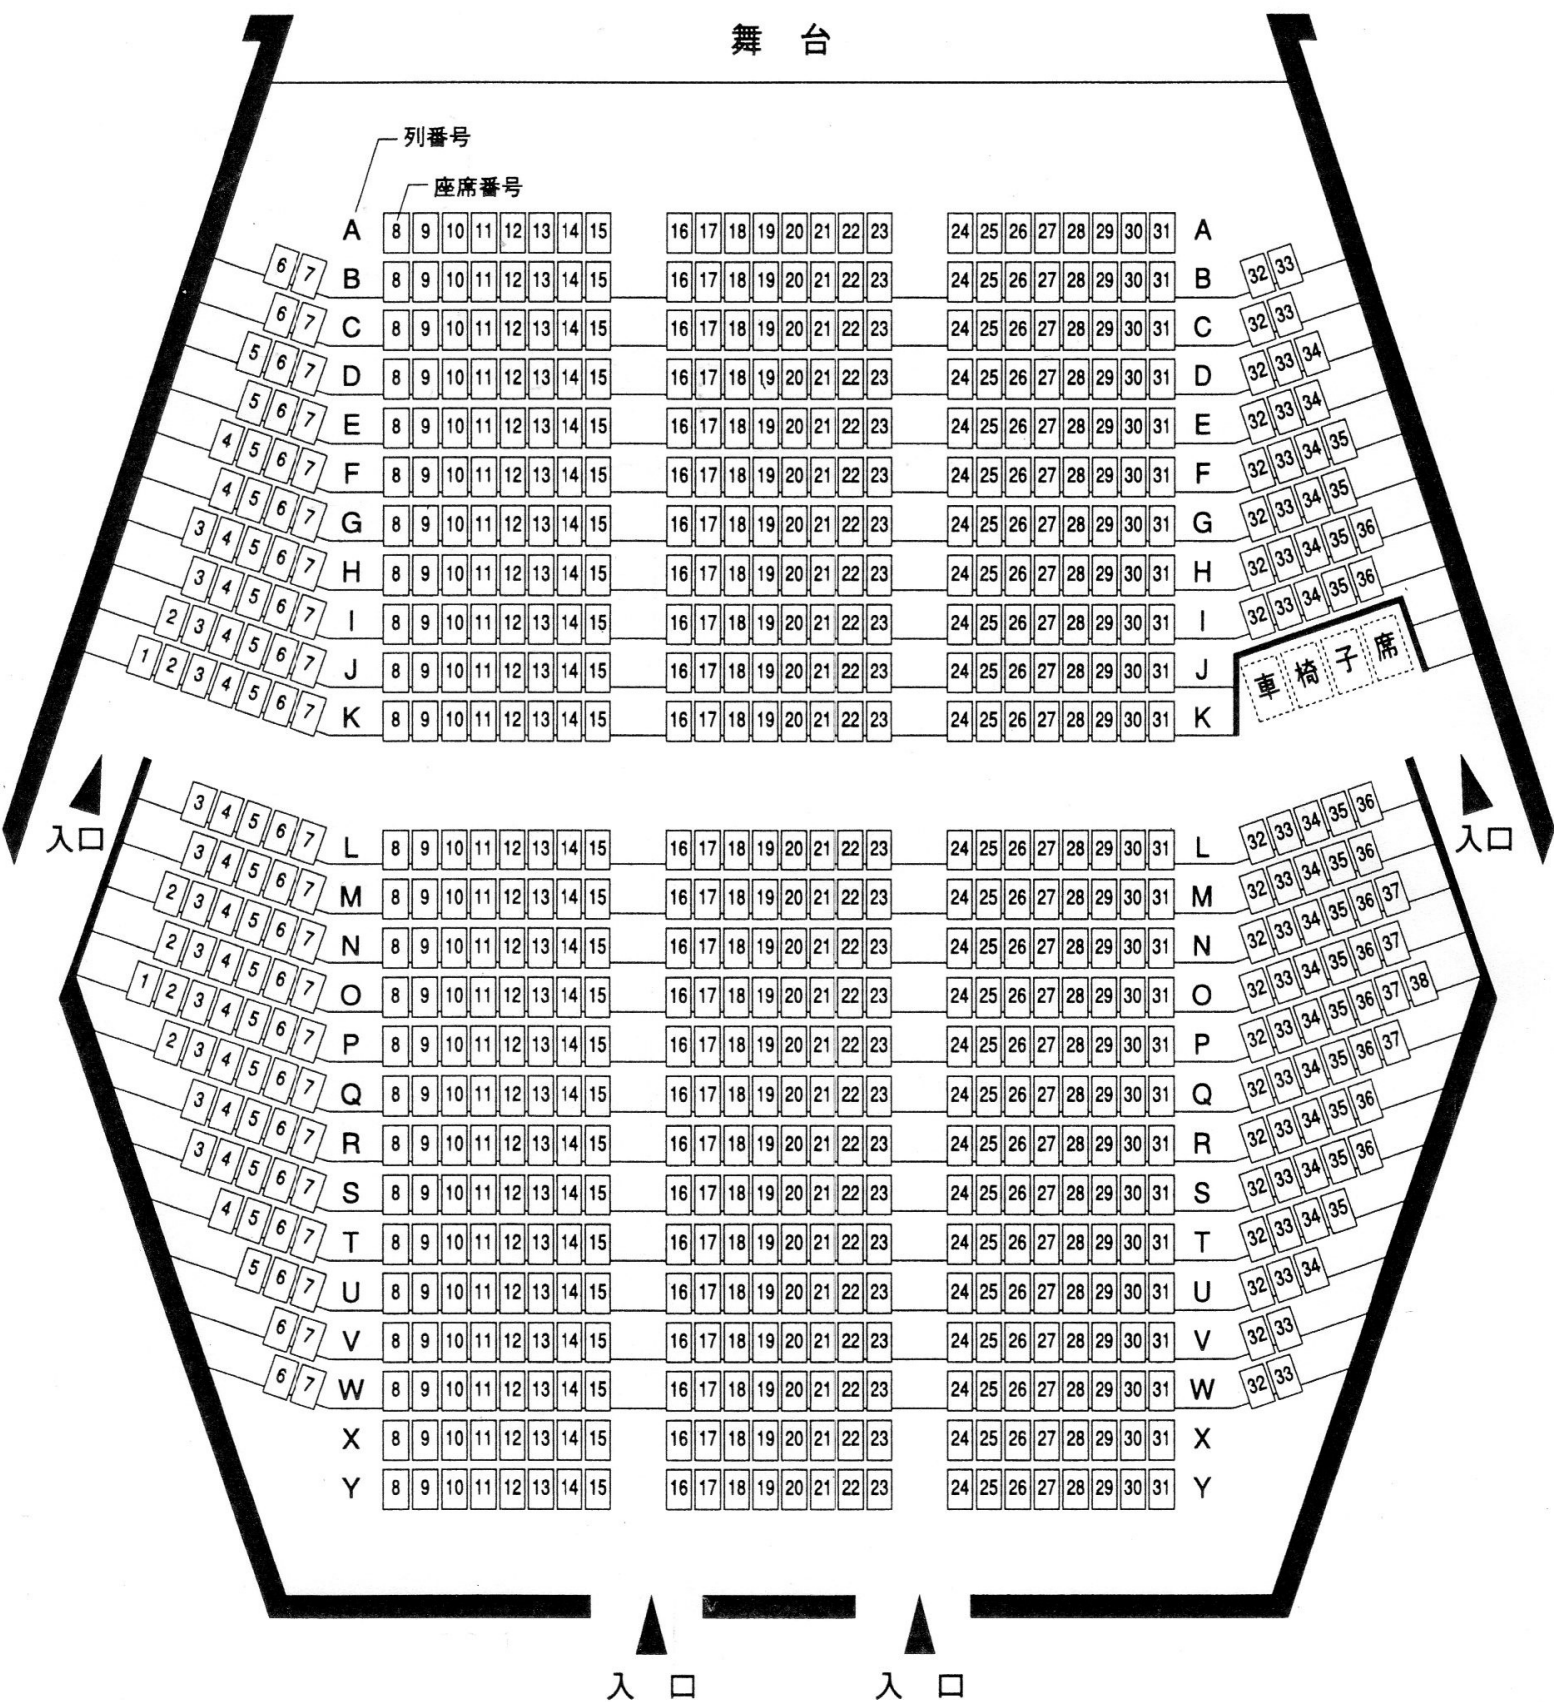

天理市民会館

座席表

固定席 781席

車椅子席 4席