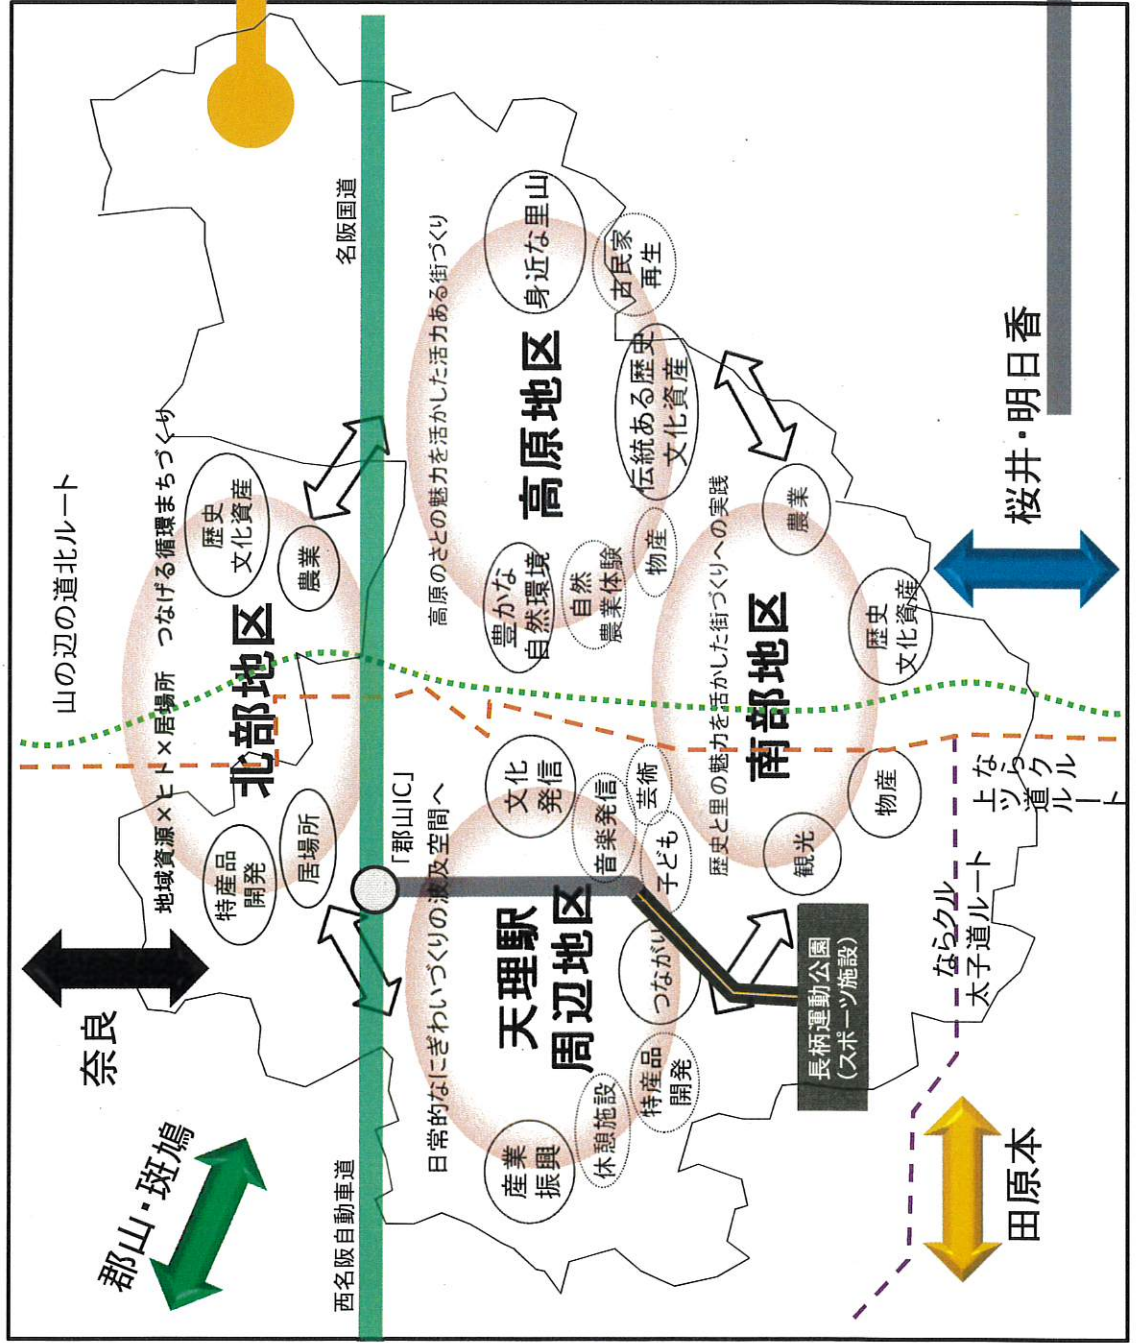

### 次第

1. 開会
2. あいさつ
3. 議事
  - (1) 天理駅前広場のにぎわい分析 . . . 添付資料 P1-2、別冊資料
  - (2) 駅前周辺地区への波及 . . . 添付資料 P3-13
  - (3) 市内各地とのつながり . . . 添付資料 P14-16
  - (4) その他 . . . 添付資料 P17-24
    - ・冬のにぎわいづくり
    - ・遊具の安全な運用
    - ・来年度からの広場使用料
4. 次回の日程
5. 閉会

#### 【添付資料】

- P1 コフンを核とした人の流れと情報の流れ
- P2 コフンの強みと弱み
- P3 2017年 天理駅周辺地区の動き
- P4 てんりアートストリート 2017
- P5-9 天理市芸術家村関連資料
- P10-12 里山ライフ×アートを基軸とした工房付きゲストハウス整備事業
- P13 コフン視察ビジネス案
- P14-15 にぎわい循環 MAP
- P16 サイクルトレイン チラシ
- P17 山の辺ウィーク チラシ
- P18 田井庄池公園整備工事
- P19 天理駅前広場コフンにおける、4月から現在までのけが等と安全対策一覧
- P20-25 天理駅前広場管理運営要綱(案)

天理参考館  
「天理図書館  
古典の至宝」展

NARA国際交  
流フェスティバル  
前夜祭

農家レストラン「やぎ  
サイクルスタット」設置

# 天理市×周辺市町村 にぎわい循環 MAP

天理市

奈良県内  
をつなぐ  
にぎわい循環  
の拠点  
となり  
街づくり