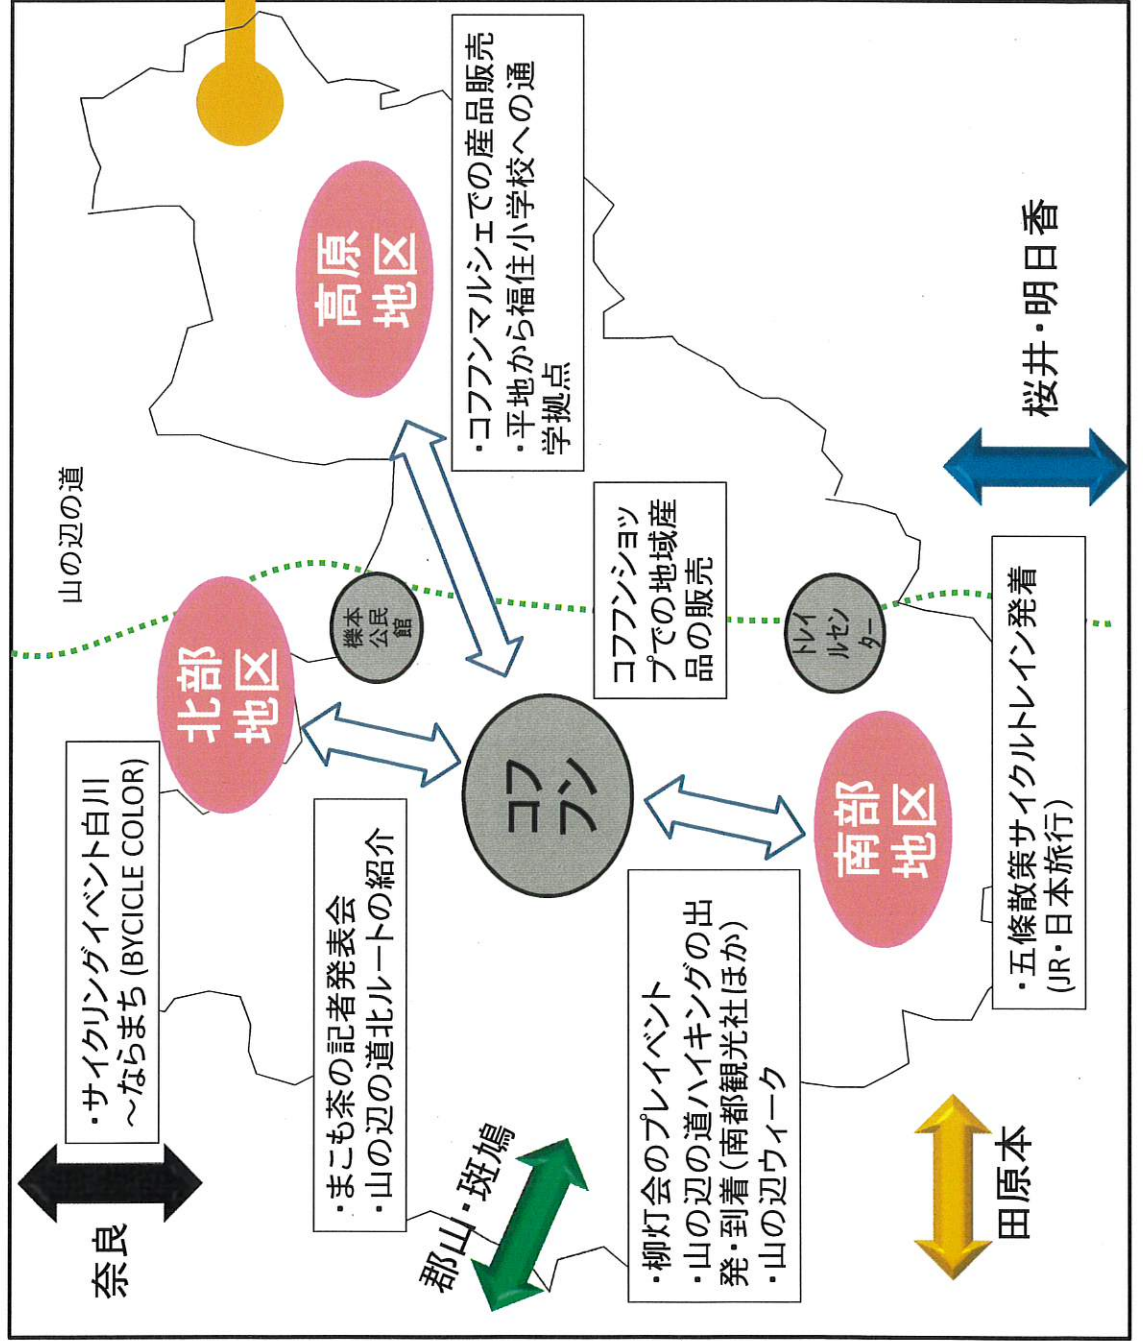

天理市×周辺市町村 にぎわい循環 MAP

天理市
H29.11