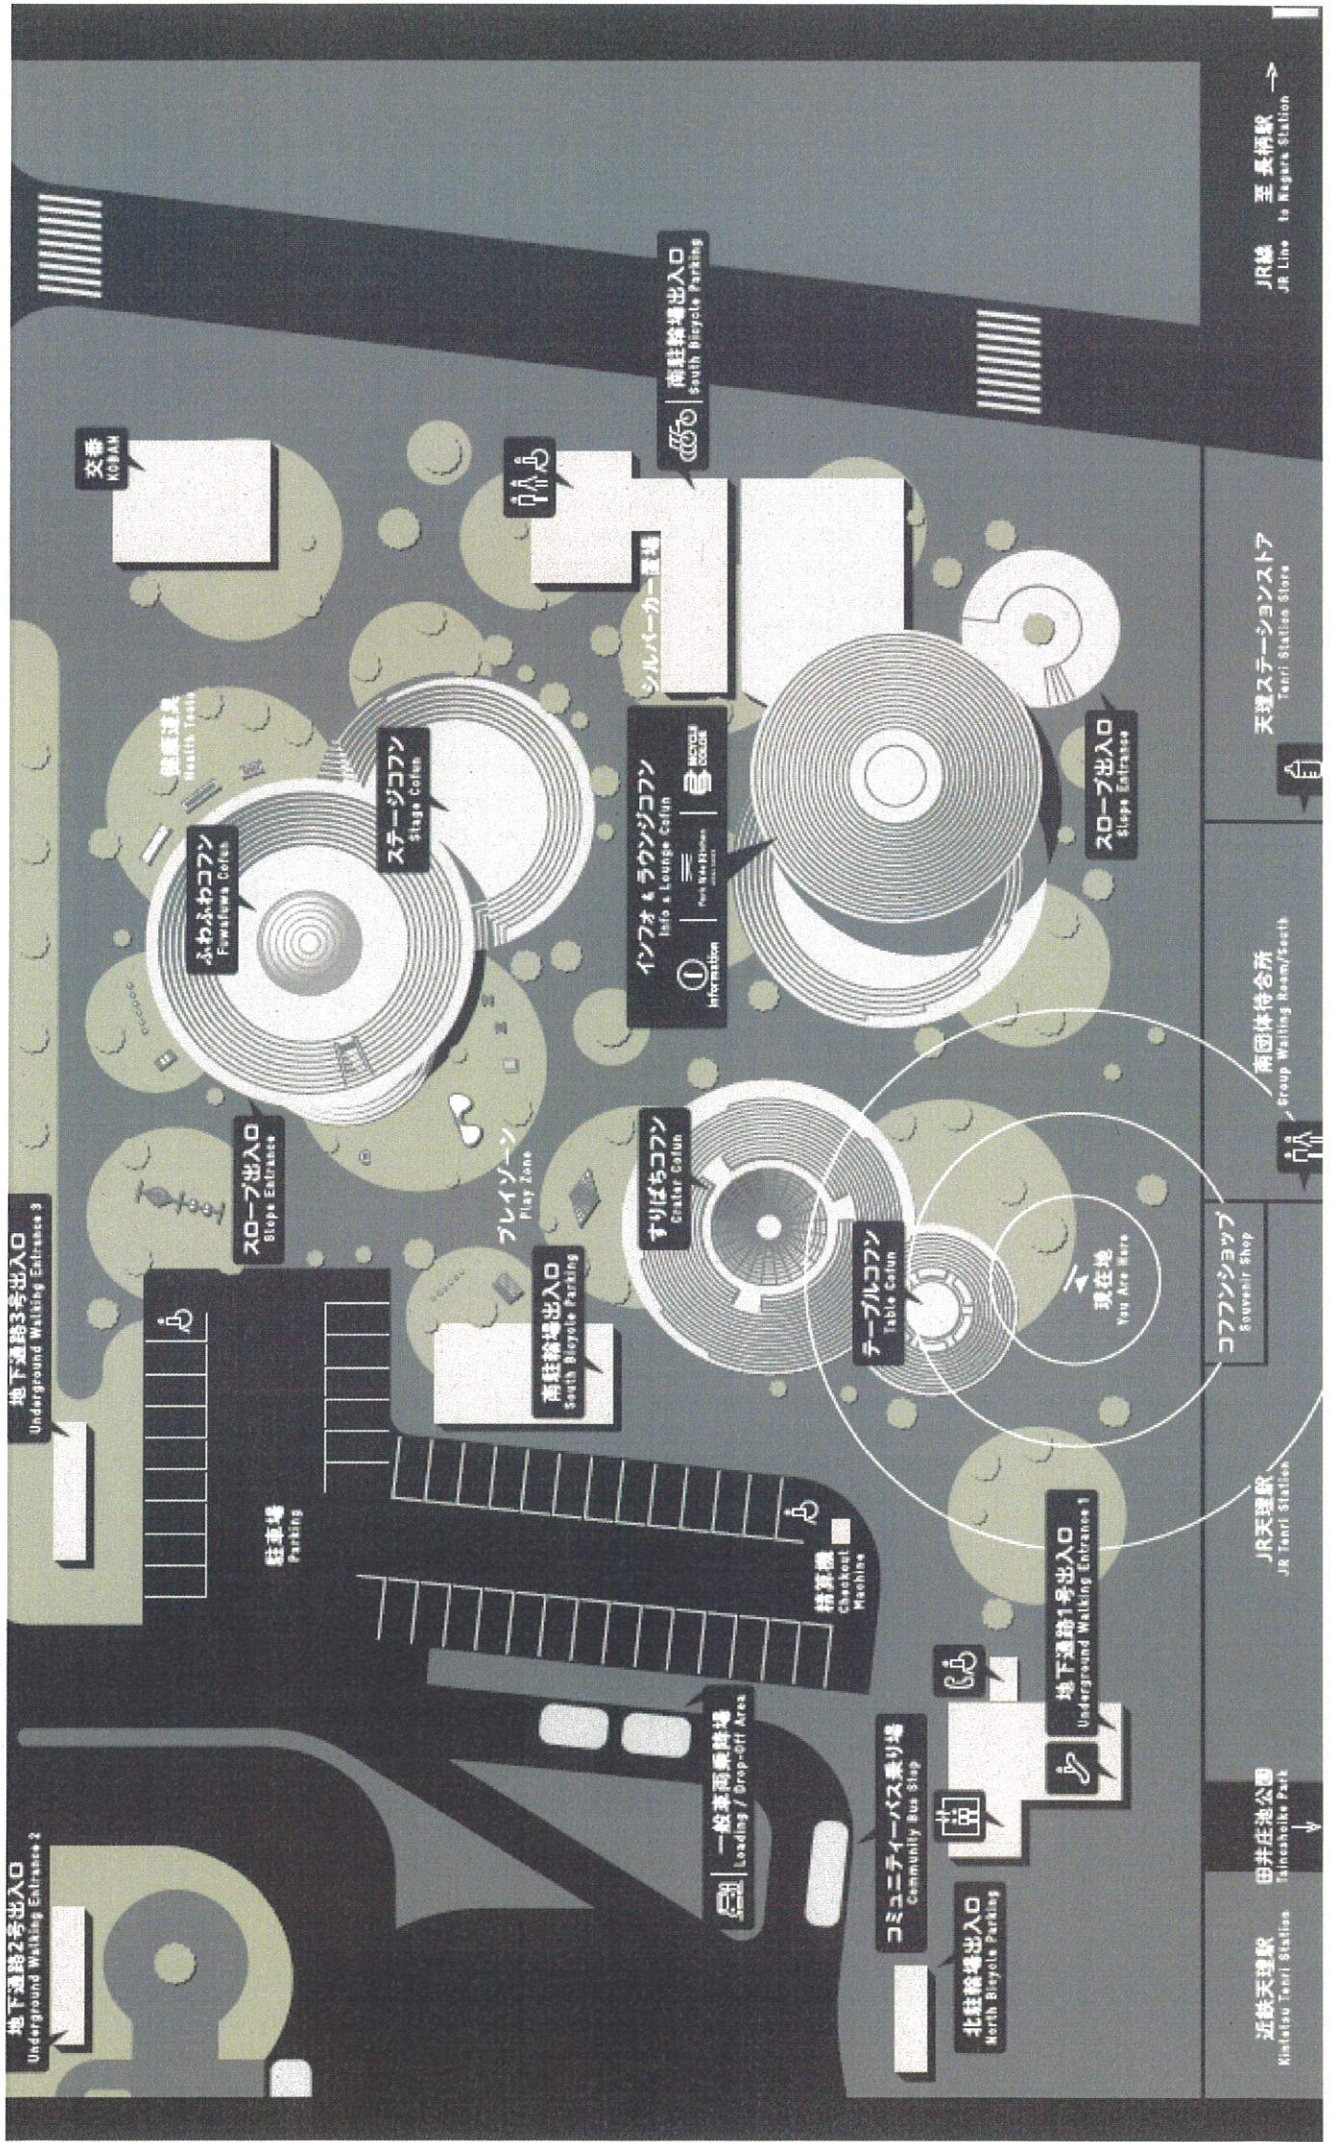

天理駅前広場で役割を担う事業者