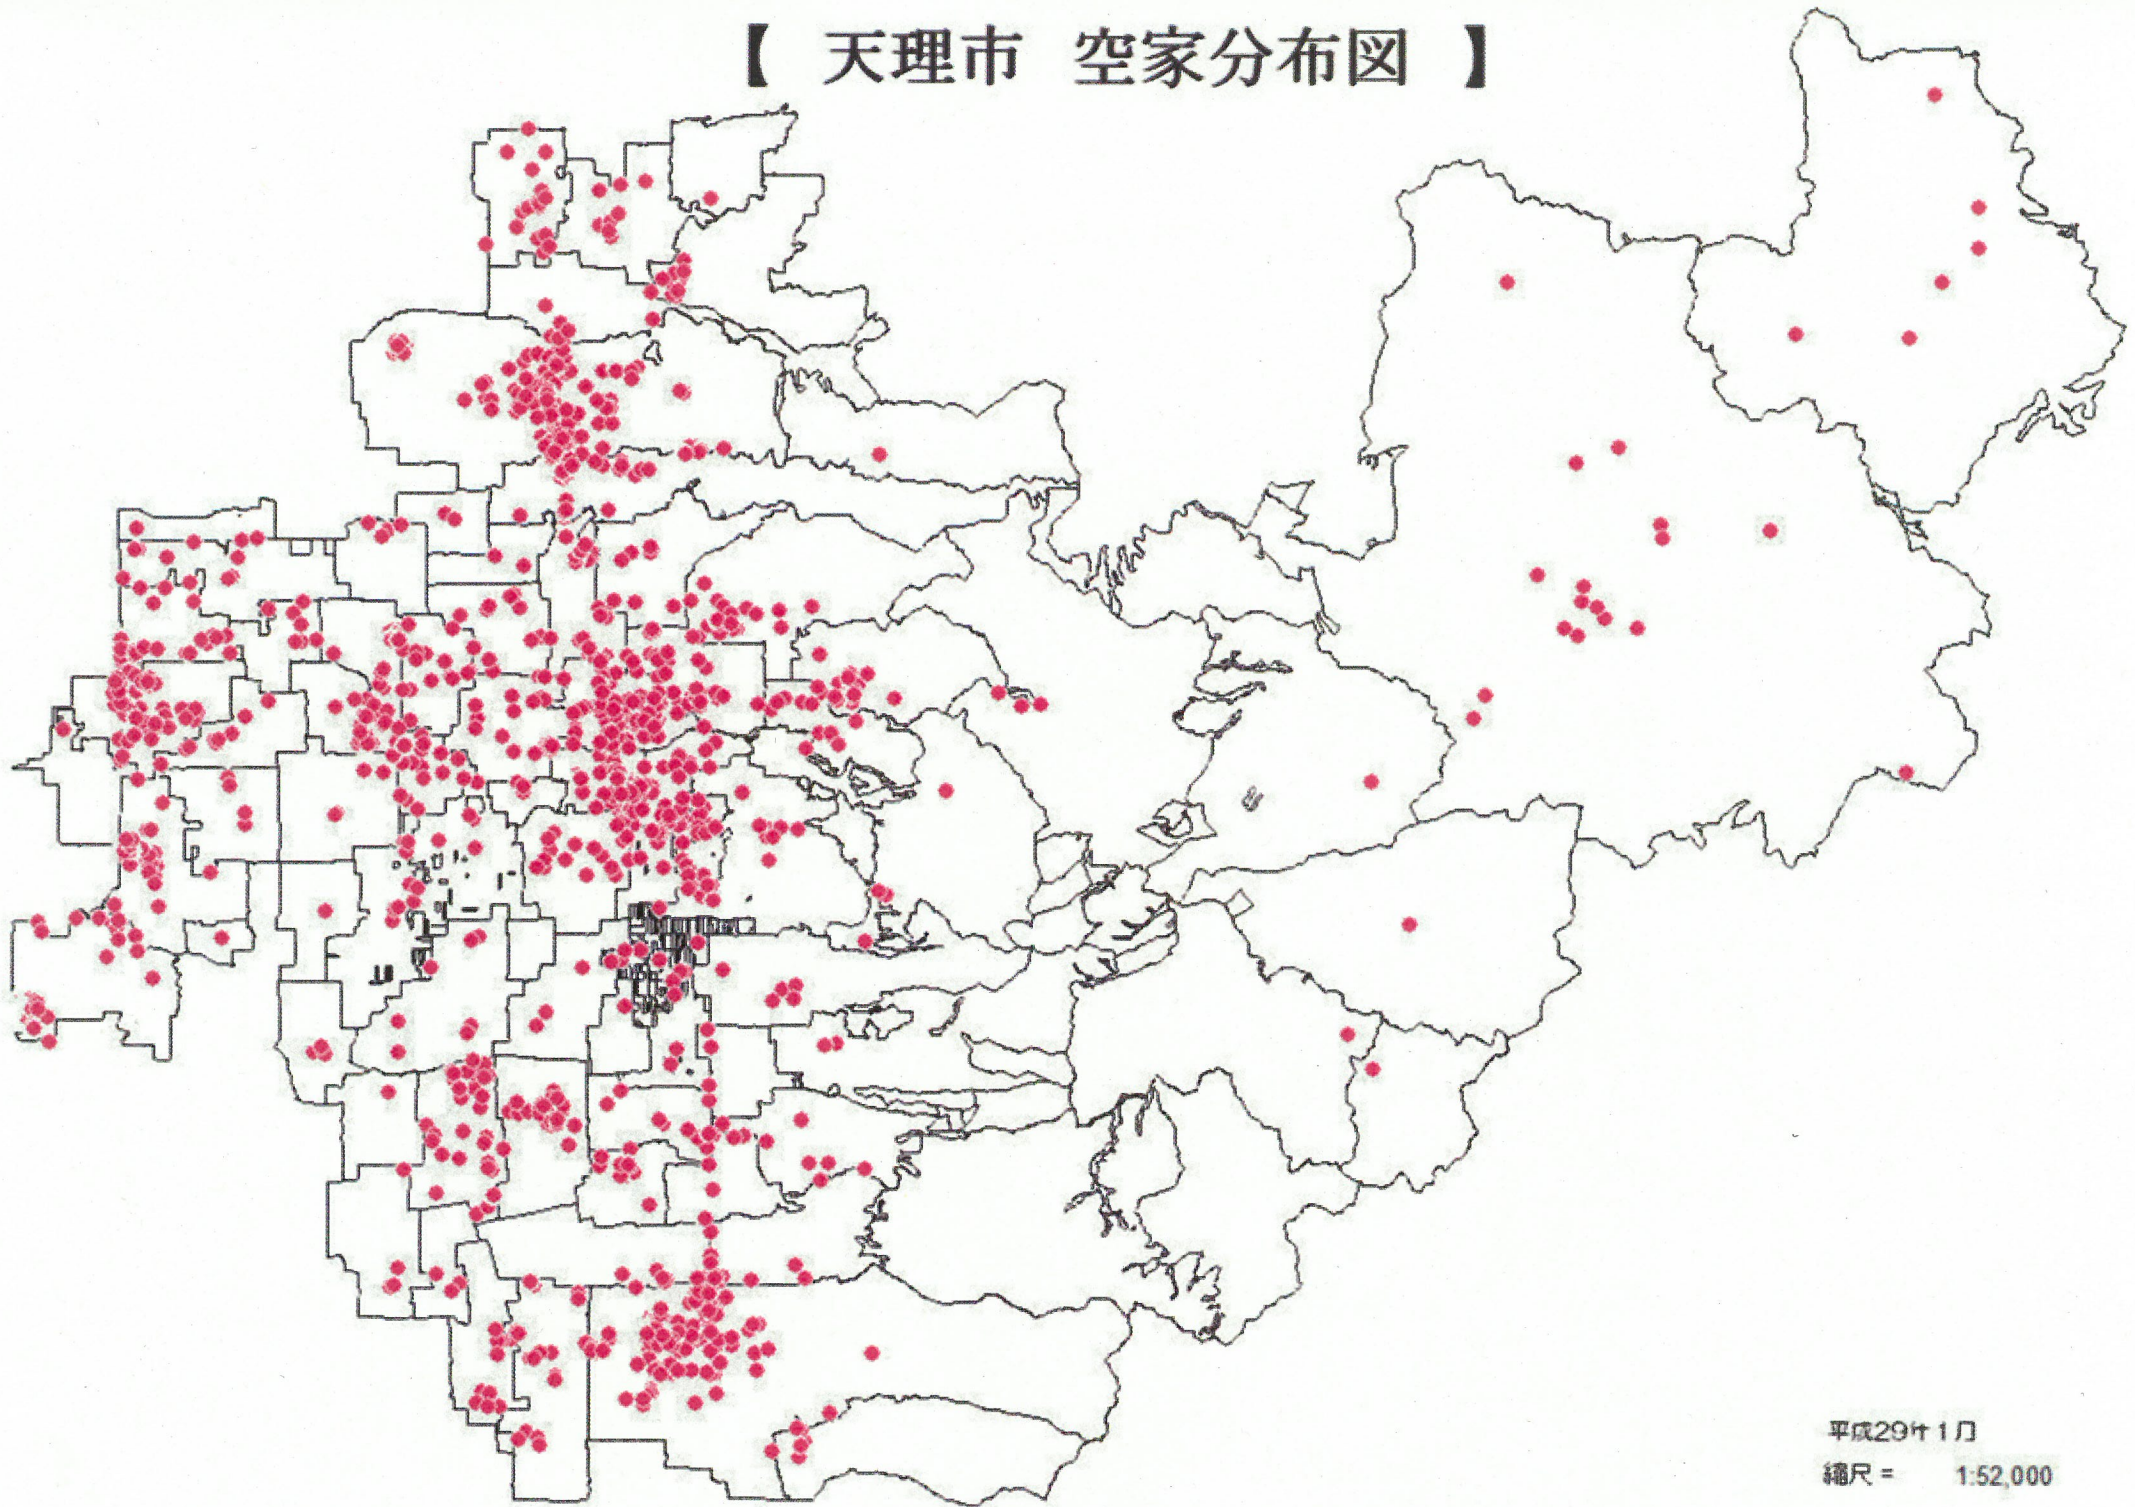

# 【 天理市 空家分布図 】

平成29年1月  
縮尺 = 1:52,000