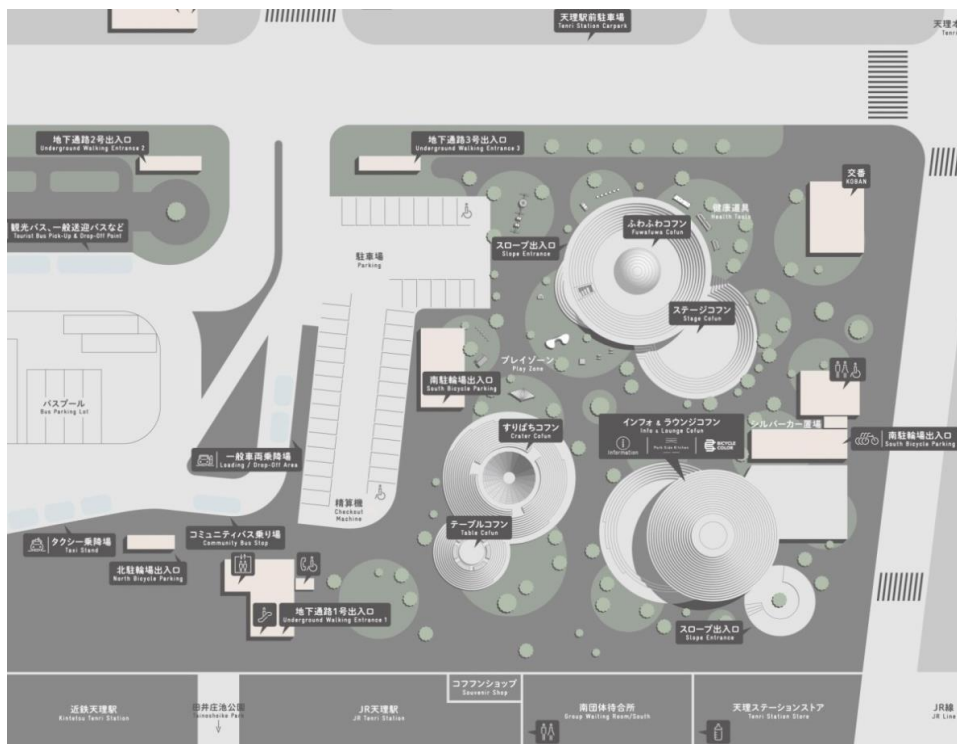

多目的広場

多目的広場

- ・利用時間 年中無休
- ・イベント使用が可能な時間帯 8:00～21:00(年末年始を除く)
- ・イベント使用が可能な範囲 全面、東側半面、西側半面
- ・イベント使用料 ホームページ参照

Group Waiting Room / South

南団体待合所

南団体待合所

- ・利用時間 8:00～19:00 (年末年始と団体列車利用日を除く)
- ・一部を占用し、公共性が高く、本市の地域振興に資するイベントでの使用もできます。

天理駅前広場平面駐車場【料金表】

時間	料金	※無料時間内のご利用であっても、フラップ板が上昇します。精算機で操作していただき、フラップ板を下げてから出庫してください。
入庫から90分	無料	
入庫から90分を超えて150分まで	400円	
入庫から150分を超えて210分まで	600円	
以後、1時間毎200円を加算する		

天理駅前立体駐車場【料金表】

1, 2, 3階駐車場		屋上駐車場	
最初の30分	100円	最初の45分	100円
30分を超えて1時間まで	200円	45分を超えて1時間30分まで	200円
以後1時間ごと	100円	以後1時間30分ごと	100円
6時間を超えて24時間まで	800円	4時間30分を超えて24時間まで	500円
※24時間を超えると上記の周期で加算			