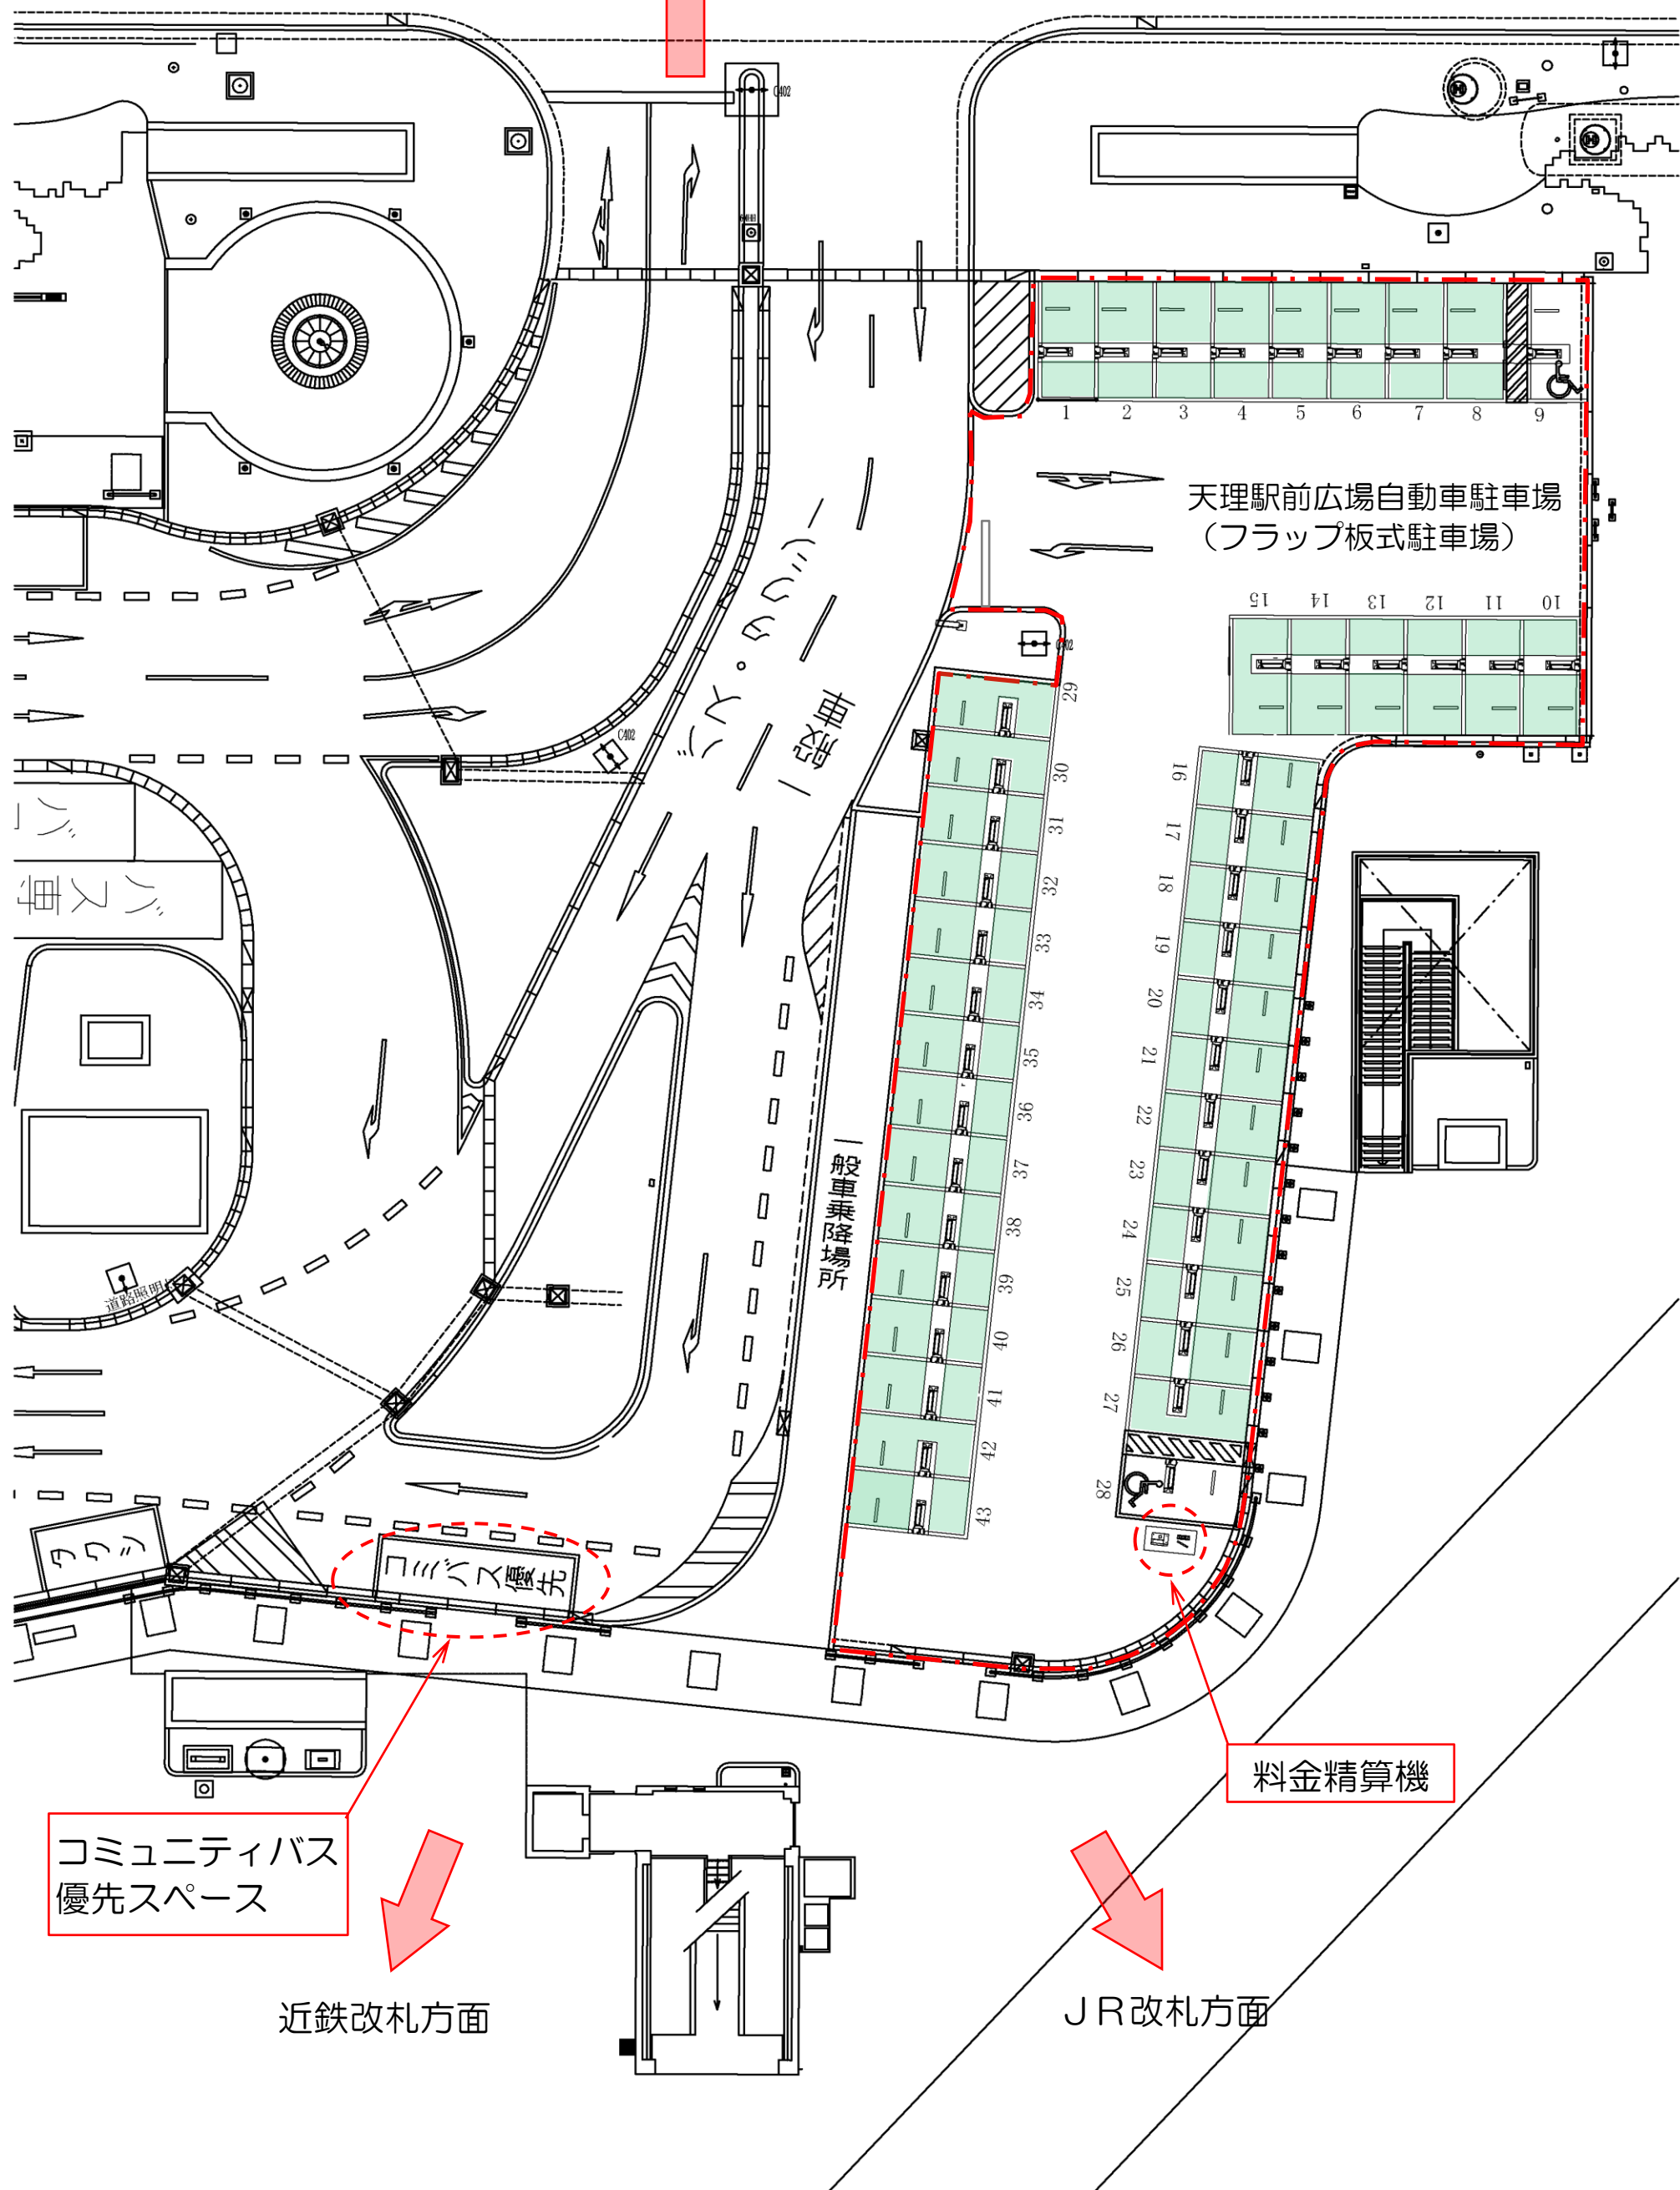

中大路へ

天理駅前広場自動車駐車場  
(フラップ板式駐車場)

一般乗降場所

料金精算機

コミュニティバス  
優先スペース

近鉄改札方面

JR改札方面