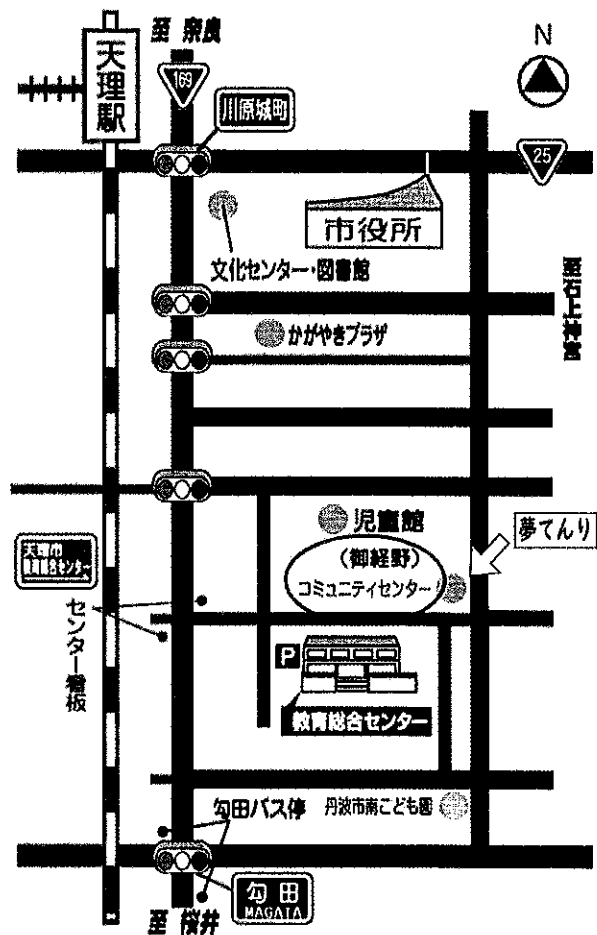

『夢てんり』とは！

天理市では、ニート・ひきこもりや高校・大学中退などで社会へ出たいのにきっかけがつかめない、就職しても続かないなどの悩みを抱いている方またその家族の方のために、総合相談窓口「夢てんり」を開設しています。

「夢てんり」は、天理市の教育や福祉・就労に関係する行政や支援機関でネットワークをつくり運営しています。相談には、スムーズに対応できる支援体制を組んでいますので、一度ご相談ください。もちろん秘密厳守・相談は無料です。

ご本人や家族だけでなく

こんな場合も

- ☆ご近所の方から、お子さんのことで相談を受けたんだけど
 - ☆友達のお子さんがひきこもっているようだけど
 - ☆孫が大学をやめて、毎日家にいるんだけど
- など、遠慮なくご相談ください！

場所：天理市御経野コミュニティセンター 2階相談室

日時：毎週火曜日（祝日・年末年始のぞく）9:00～17:00（予約制）

対象：市内在住の概ね15歳～39歳の本人・家族等関係者の方（相談無料）