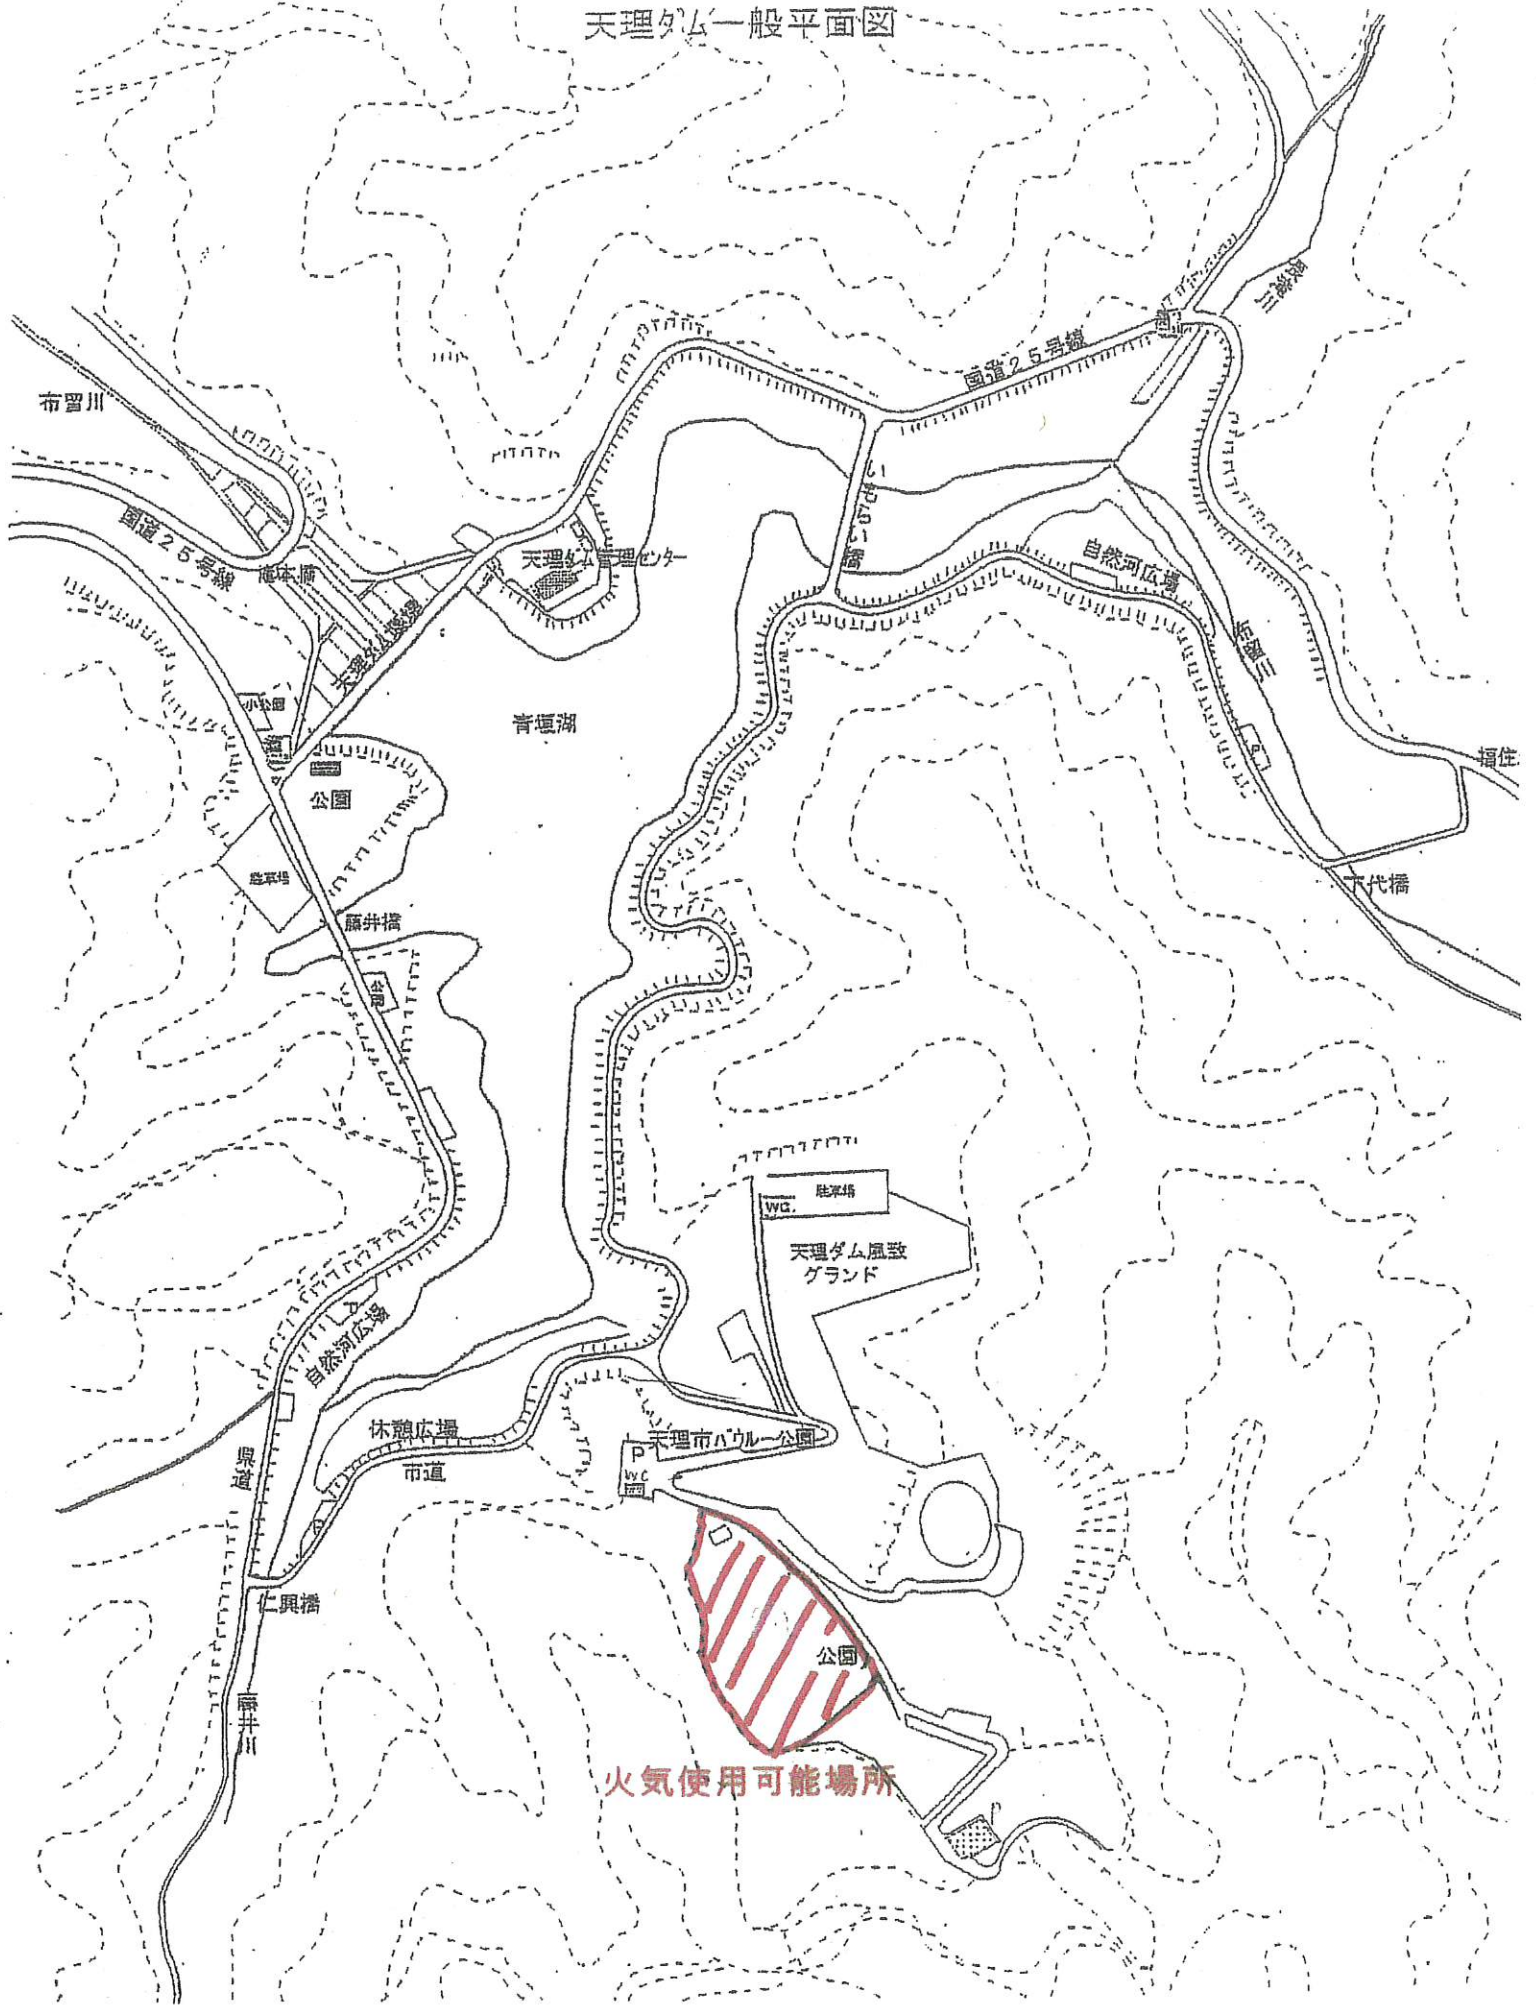

天理ダム一般平面図

火気使用可能場所