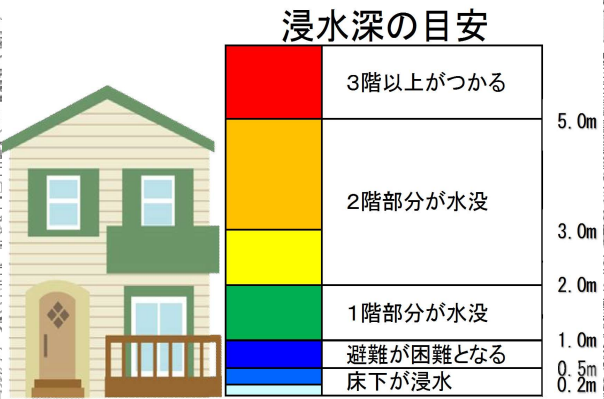

「お問い合わせ先 天理市役所 環境経済部 農林課 TEL 0743-63-1001(代表)」