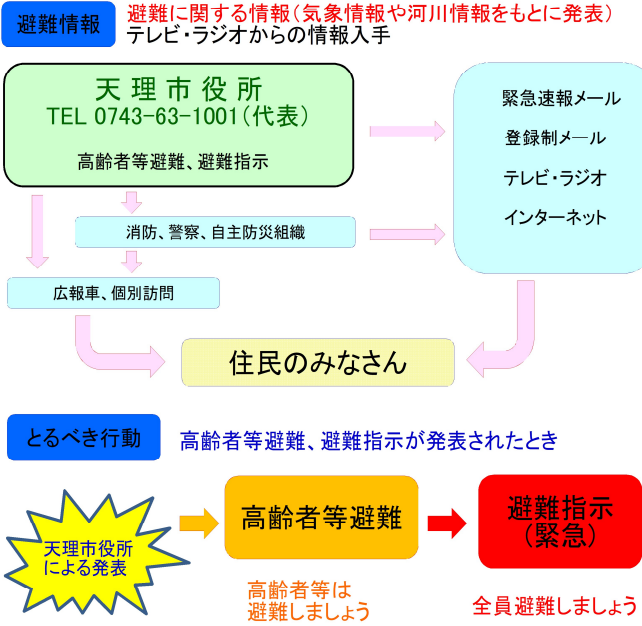

天理市

標本新池 ハザードマップ

災害用伝言ダイヤルの利用方法

地震等の災害発生時に、被災地の方の安否を気遣う通話が増加し、被災地への通話がつながりにくい状況になった場合、NTTより『災害用伝言ダイヤル』の提供が開始されます。

- 伝言を録音 ☎ 171 > 1 > 自分の家の電話番号(市外局番から) >>> 録音
- 伝言を再生 ☎ 171 > 2 > 自分の家の電話番号(市外局番から) >>> 再生

ため池ハザードマップとは？

ため池ハザードマップは、万が一の地震や大雨によってため池が決壊するおそれのある場合または決壊した場合に、迅速かつ安全に避難するために役立つ情報を提供するものです。また、住民のみなさんがため池ハザードマップを通じて、想定される被害を知ること、地域の防災・減災力の向上に取り組みされることを目的としています。

避難情報について

奈良地方気象台が発表する 防災気象情報ととるべき行動

情報	とるべき行動
大雨特別警報	命の危険 直ちに安全確保!
土砂災害警戒情報	危険な場所から全員避難
大雨警報	危険な場所から高齢者等は避難
大雨注意報	自らの避難行動を確認
早期注意情報(警報級の可能性)	災害への心構えを高める