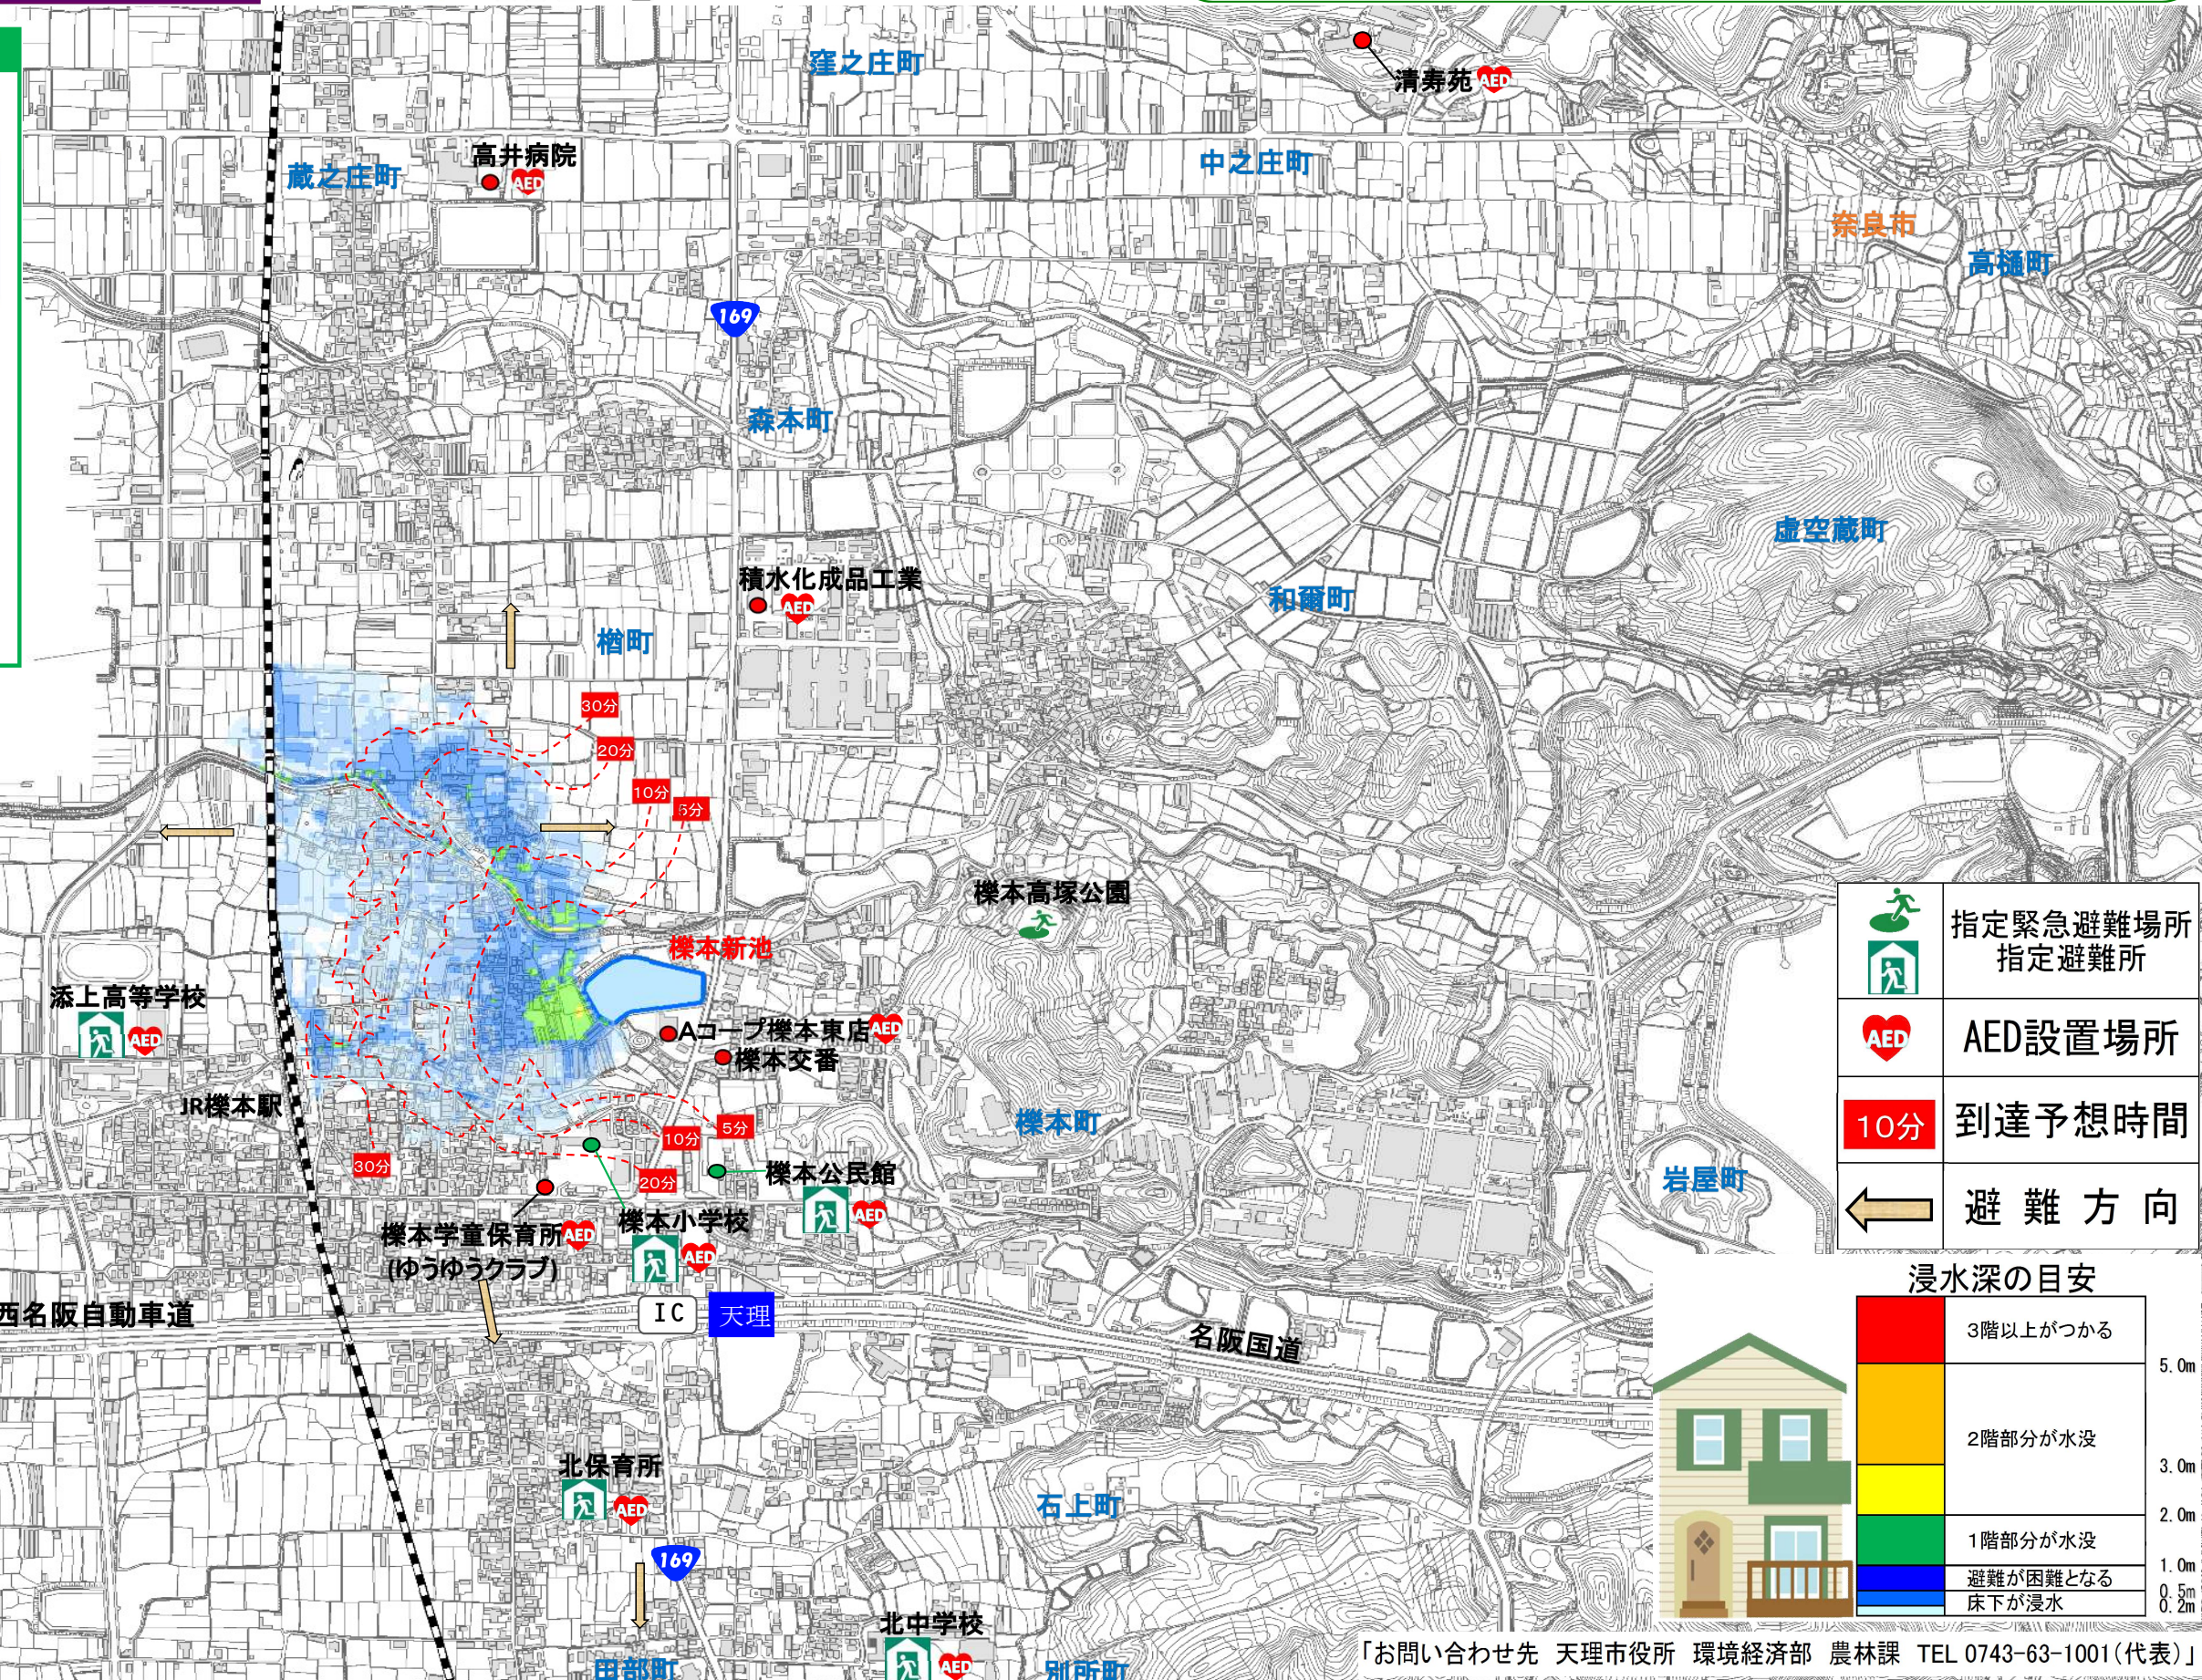

指定緊急避難場所 指定避難所
	AED設置場所
	到達予想時間
	避難方向