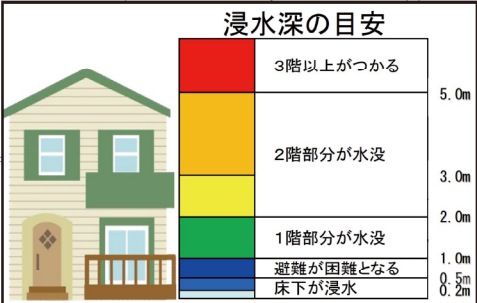

大塚池

堤高(m): 2.92
満水面積(m²): 5,124.6
貯水量(m³): 11,240

奈良地方気象台が発表する防災気象情報ととるべき行動

情報	とるべき行動
大雨特別警報	命の危険 直ちに安全確保!
土砂災害警戒情報	危険な場所から全員避難
大雨警報	危険な場所から高齢者等は避難
大雨注意報	自らの避難行動を確認
早期注意情報(警報級の可能性)	災害への心構えを高める

凡例

	指定避難所
	指定緊急避難場所
	AED設置場所
	福祉避難所
	10分 到達予想時間
	避難方向
	破堤点

災害用伝言ダイヤルの利用方法

地震等の災害発生時に、被災地の方の安否を気遣う通話が増加し、被災地への通話がつながりにくい状況になった場合、NTTより『災害用伝言ダイヤル』の提供が開始されます。

伝言を録音 ☎ 171 → 1 → 自分の家の電話番号(市外局番から) → 録音

伝言を再生 ☎ 171 → 2 → 自分の家の電話番号(市外局番から) → 再生

ため池ハザードマップとは?

ため池ハザードマップは、万が一の地震や大雨によってため池が決壊するおそれのある場合または決壊した場合に、迅速かつ安全に避難するために役立つ情報を提供するものです。また、住民のみなさんがため池ハザードマップを通じて、想定される被害を知ること、地域の防災・減災力の向上に取り組まれることを目的としています。