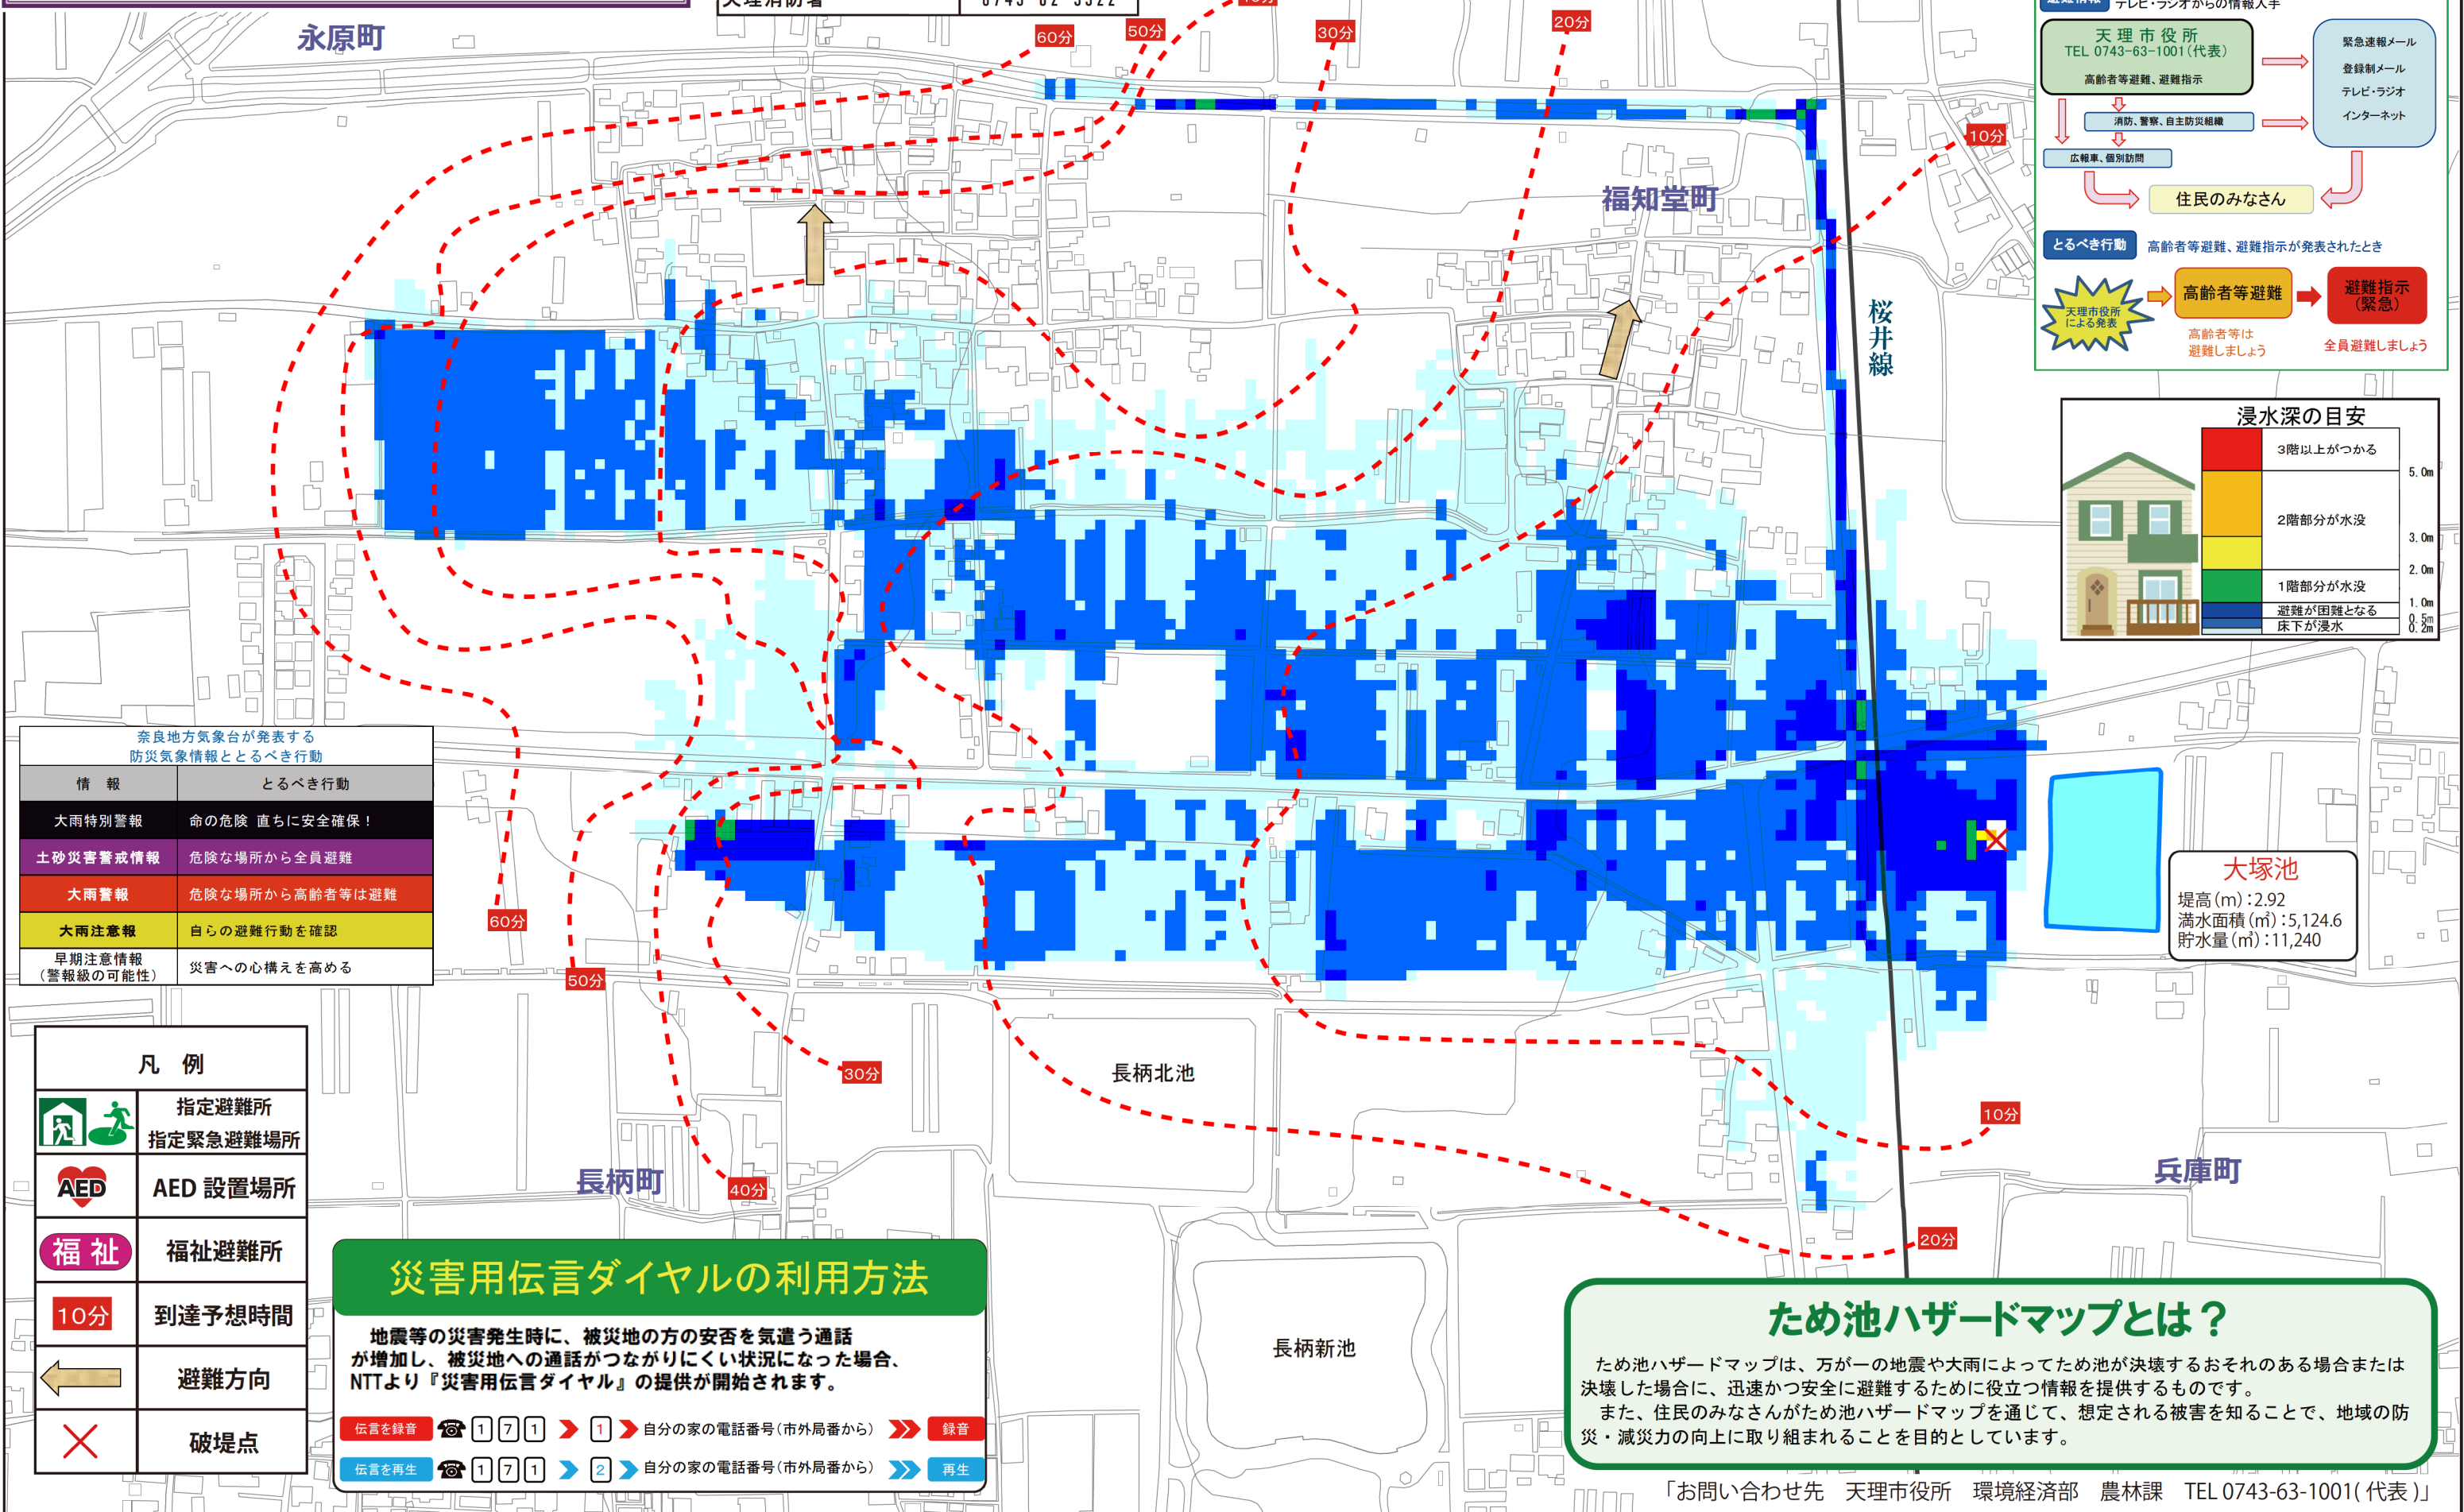

### 〈災害凡例〉

土砂災害警戒区域（イエローゾーン）	→ 土石流	→ 急傾斜
土砂災害特別警戒区域（レッドゾーン）	→ 土石流	→ 急傾斜

### 奈良地方気象台が発表する防災気象情報ととるべき行動

情報	とるべき行動
大雨特別警報	命の危険 直ちに安全確保!
土砂災害警戒情報	危険な場所から全員避難
大雨警報	危険な場所から高齢者等は避難
大雨注意報	自らの避難行動を確認
早期注意情報(警報級の可能性)	災害への心構えを高める

### ため池ハザードマップとは?

ため池ハザードマップは、万が一の地震や大雨によってため池が決壊するおそれのある場合または決壊した場合に、迅速かつ安全に避難するために役立つ情報を提供するものです。また、住民のみなさんがため池ハザードマップを通じて、想定される被害を知ること、地域の防災・減災力の向上に取り組まれることを目的としています。