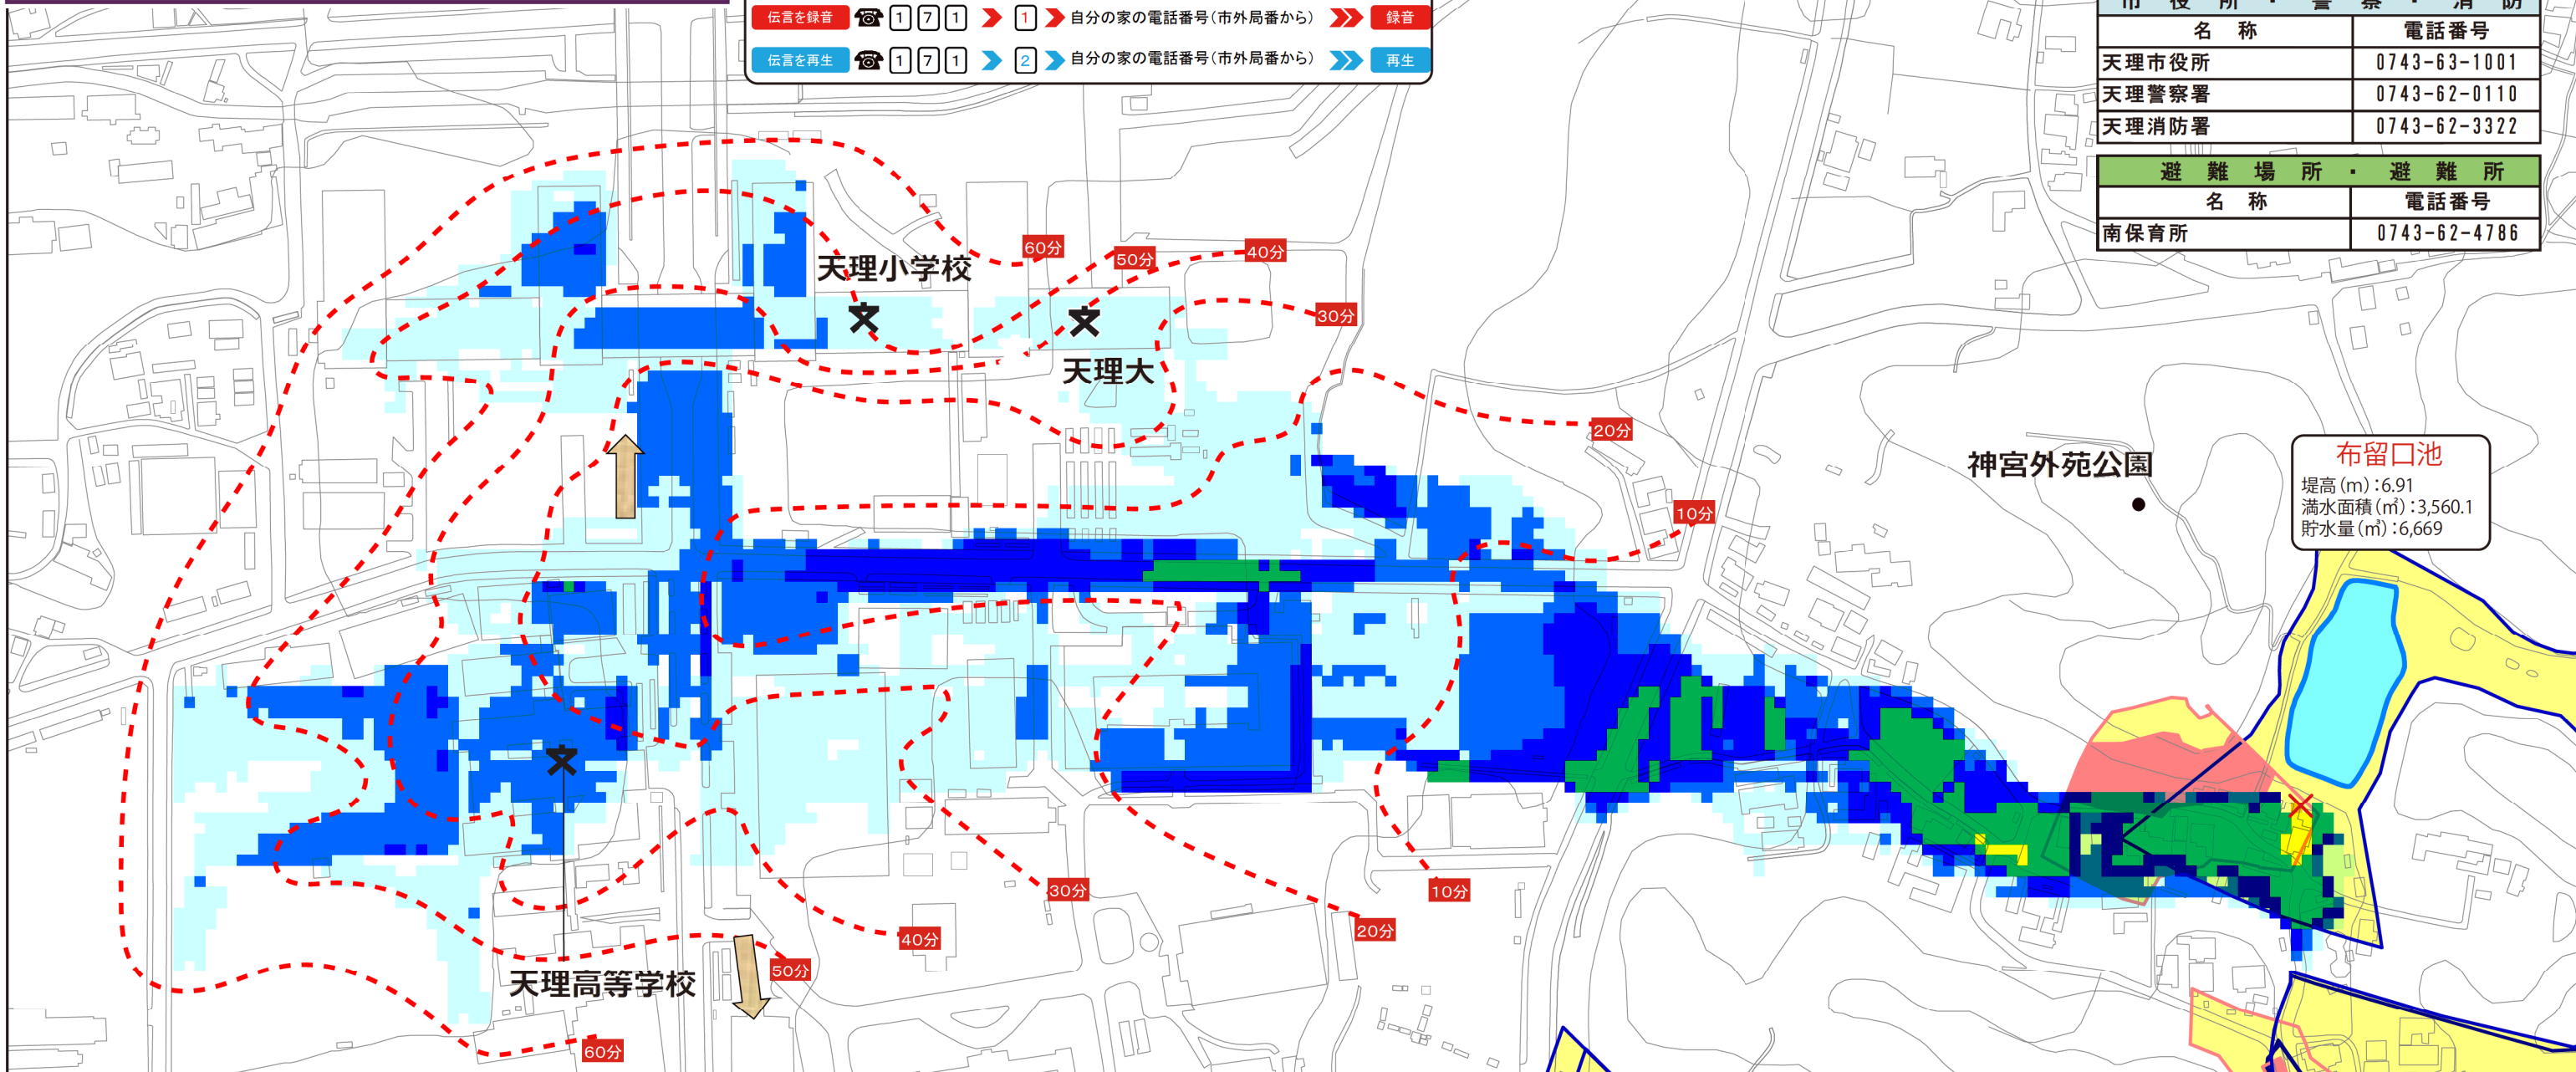

天理市

布留口池 ハザードマップ

災害用伝言ダイヤルの利用方法

地震等の災害発生時に、被災地の方の安否を気遣う通話が増加し、被災地への通話がつながりにくい状況になった場合、NTTより『災害用伝言ダイヤル』の提供が開始されます。

- 伝言を録音 ☎ 171 ➡ 1 ➡ 自分の家の電話番号(市外局番から) ➡ 録音
- 伝言を再生 ☎ 171 ➡ 2 ➡ 自分の家の電話番号(市外局番から) ➡ 再生

〈災害凡例〉

- 土砂災害警戒区域 (イエローゾーン) → 土石流
- 土砂災害特別警戒区域 (レッドゾーン) → 土石流
- 急傾斜

防災関連施設一覧表

市役所・警察・消防	
名称	電話番号
天理市役所	0743-63-1001
天理警察署	0743-62-0110
天理消防署	0743-62-3322
避難場所・避難所	
名称	電話番号
南保育所	0743-62-4786

凡例

	指定避難所
	指定緊急避難場所
	AED 設置場所
	福祉避難所
	到達予想時間
	避難方向
	破堤点

奈良地方気象台が発表する防災気象情報ととるべき行動

情報	とるべき行動
大雨特別警報	命の危険 直ちに安全確保!
土砂災害警戒情報	危険な場所から全員避難
大雨警報	危険な場所から高齢者等は避難
大雨注意報	自らの避難行動を確認
早期注意情報(警報級の可能性)	災害への心構えを高める

ため池ハザードマップとは?

ため池ハザードマップは、万が一の地震や大雨によってため池が決壊するおそれのある場合または決壊した場合に、迅速かつ安全に避難するために役立つ情報を提供するものです。また、住民のみなさんがため池ハザードマップを通じて、想定される被害を知ることによって、地域の防災・減災力の向上に取り組まれることを目的としています。