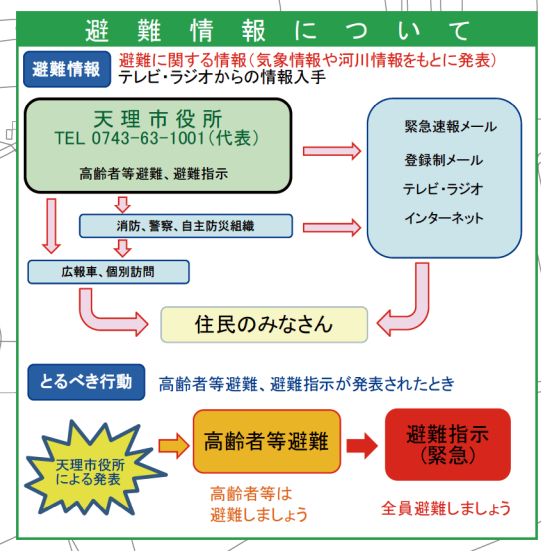

天理市

布留口池 ハザードマップ

災害用伝言ダイヤルの利用方法

地震等の災害発生時に、被災地の方の安否を気遣う通話が増加し、被災地への通話がつながりにくい状況になった場合、NTTより『災害用伝言ダイヤル』の提供が開始されます。

- 伝言を録音 ☎ 171 ➡ 1 ➡ 自分の家の電話番号(市外局番から) ➡ 録音
- 伝言を再生 ☎ 171 ➡ 2 ➡ 自分の家の電話番号(市外局番から) ➡ 再生

〈災害凡例〉

- 土砂災害警戒区域 (イエローゾーン) → 土石流
- 土砂災害特別警戒区域 (レッドゾーン) → 土石流
- 急傾斜

防災関連施設一覧表

市役所・警察・消防	
名称	電話番号
天理市役所	0743-63-1001
天理警察署	0743-62-0110
天理消防署	0743-62-3322
避難場所・避難所	
名称	電話番号
南保育所	0743-62-4786

凡例

	指定避難所
	指定緊急避難場所
	AED 設置場所
	福祉避難所
	到達予想時間
	避難方向
	破堤点

奈良地方気象台が発表する防災気象情報ととるべき行動

情報	とるべき行動
大雨特別警報	命の危険 直ちに安全確保!
土砂災害警戒情報	危険な場所から全員避難
大雨警報	危険な場所から高齢者等は避難
大雨注意報	自らの避難行動を確認
早期注意情報(警報級の可能性)	災害への心構えを高める

ため池ハザードマップとは?

ため池ハザードマップは、万が一の地震や大雨によってため池が決壊するおそれのある場合または決壊した場合に、迅速かつ安全に避難するために役立つ情報を提供するものです。また、住民のみなさんがため池ハザードマップを通じて、想定される被害を知ることによって、地域の防災・減災力の向上に取り組まれることを目的としています。