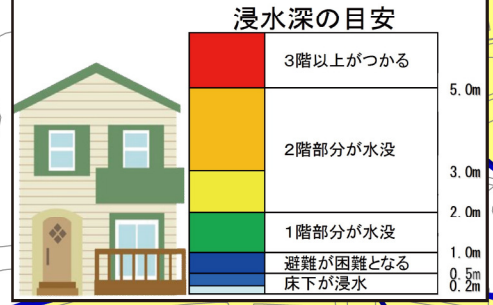

- 土砂災害警戒区域 (イエローゾーン) → 土石流
- 土砂災害特別警戒区域 (レッドゾーン) → 土石流
- 急傾斜

防災関連施設一覧表

市役所・警察・消防	
名称	電話番号
天理市役所	0743-63-1001
天理警察署	0743-62-0110
天理消防署	0743-62-3322
避難場所・避難所	
名称	電話番号
南保育所	0743-62-4786

凡例

	指定避難所
	指定緊急避難場所
	AED 設置場所
	福祉避難所
	到達予想時間
	避難方向
	破堤点

奈良地方気象台が発表する防災気象情報ととるべき行動

情報	とるべき行動
大雨特別警報	命の危険 直ちに安全確保!
土砂災害警戒情報	危険な場所から全員避難
大雨警報	危険な場所から高齢者等は避難
大雨注意報	自らの避難行動を確認
早期注意情報(警報級の可能性)	災害への心構えを高める

ため池ハザードマップとは?

ため池ハザードマップは、万が一の地震や大雨によってため池が決壊するおそれのある場合または決壊した場合に、迅速かつ安全に避難するために役立つ情報を提供するものです。また、住民のみなさんがため池ハザードマップを通じて、想定される被害を知ることによって、地域の防災・減災力の向上に取り組まれることを目的としています。