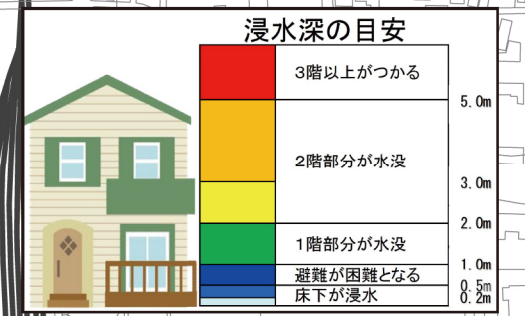

天理市

穴虫池 + 郷池 ハザードマップ

奈良地方気象台が発表する
防災気象情報ととるべき行動

情報	とるべき行動
大雨特別警報	命の危険 直ちに安全確保!
土砂災害警戒情報	危険な場所から全員避難
大雨警報	危険な場所から高齢者等は避難
大雨注意報	自らの避難行動を確認
早期注意情報 (警報級の可能性)	災害への心構えを高める

〈災害凡例〉

土砂災害警戒区域 (イエローゾーン)	→ 土石流	→ 急傾斜
土砂災害特別警戒区域 (レッドゾーン)	→ 土石流	→ 急傾斜

避難情報について

避難情報 避難に関する情報(気象情報や河川情報をもとに発表)
テレビ・ラジオからの情報入手

天理市役所
TEL 0743-63-1001(代表)

緊急速報メール
登録制メール
テレビ・ラジオ
インターネット

消防、警察、自主防災組織

広報車、個別訪問

住民のみなさん

とるべき行動 高齢者等避難、避難指示が発表されたとき

天理市役所による発表 → 高齢者等避難 → 避難指示(緊急)

高齢者等は避難しましょう 全員避難しましょう

防災関連施設一覧表

市役所・警察・消防	
名称	電話番号
天理市役所	0743-63-1001
天理警察署	0743-62-0110
天理消防署	0743-62-3322
避難場所・避難所	
名称	電話番号
山の辺小学校	0743-63-3948
山の辺幼稚園	0743-62-0189
三島体育館	0743-63-0460