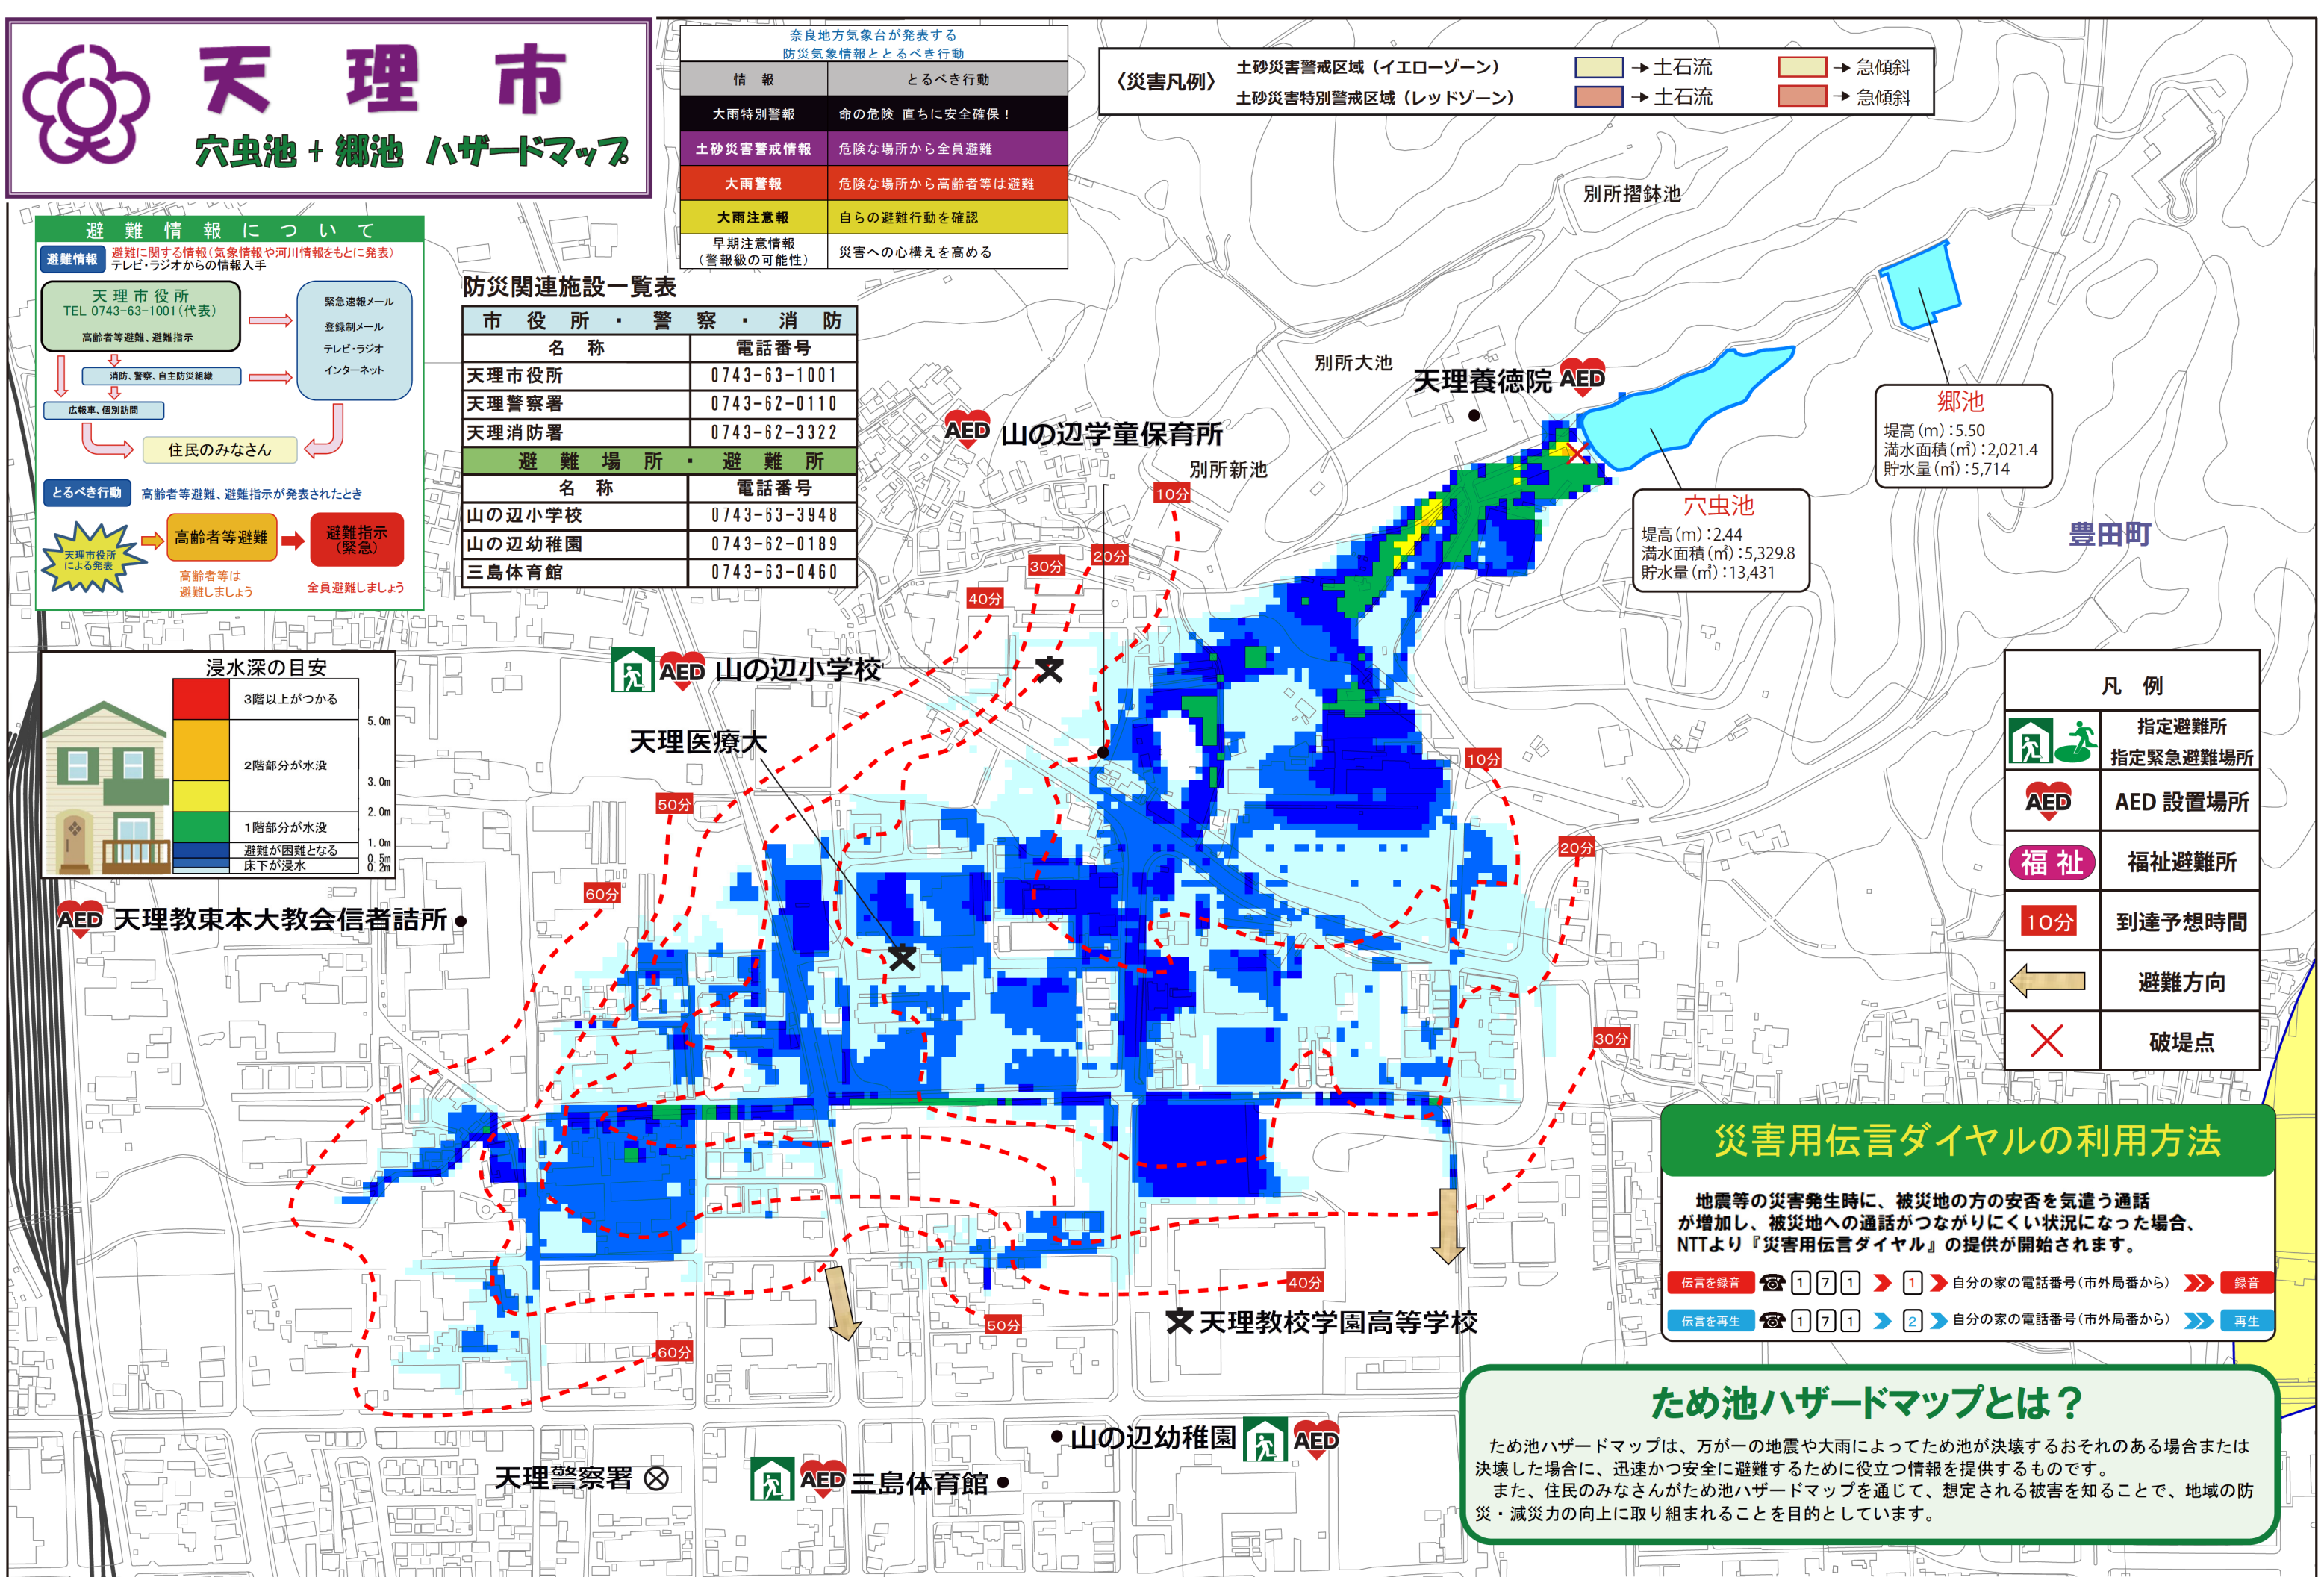

## 穴虫池 + 郷池 ハザードマップ

奈良地方気象台が発表する  
防災気象情報ととるべき行動

情報	とるべき行動
大雨特別警報	命の危険 直ちに安全確保!
土砂災害警戒情報	危険な場所から全員避難
大雨警報	危険な場所から高齢者等は避難
大雨注意報	自らの避難行動を確認
早期注意情報 (警報級の可能性)	災害への心構えを高める

〈災害凡例〉

土砂災害警戒区域 (イエローゾーン)	→ 土石流	→ 急傾斜
土砂災害特別警戒区域 (レッドゾーン)	→ 土石流	→ 急傾斜

### 凡例

	指定避難所
	指定緊急避難場所
	AED 設置場所
	福祉避難所
	到達予想時間
	避難方向
	破堤点

### 災害用伝言ダイヤルの利用方法

地震等の災害発生時に、被災地の方の安否を気遣う通話が増加し、被災地への通話がつながりにくい状況になった場合、NTTより『災害用伝言ダイヤル』の提供が開始されます。

伝言を録音 ☎ 171 → 1 → 自分の家の電話番号(市外局番から) → 録音

伝言を再生 ☎ 171 → 2 → 自分の家の電話番号(市外局番から) → 再生

### ため池ハザードマップとは?

ため池ハザードマップは、万が一の地震や大雨によってため池が決壊するおそれのある場合または決壊した場合に、迅速かつ安全に避難するために役立つ情報を提供するものです。  
また、住民のみなさんがため池ハザードマップを通じて、想定される被害を知ることで、地域の防災・減災力の向上に取り組まれることを目的としています。

「お問い合わせ先 天理市役所 環境経済部 農林課 TEL 0743-63-1001(代表)」