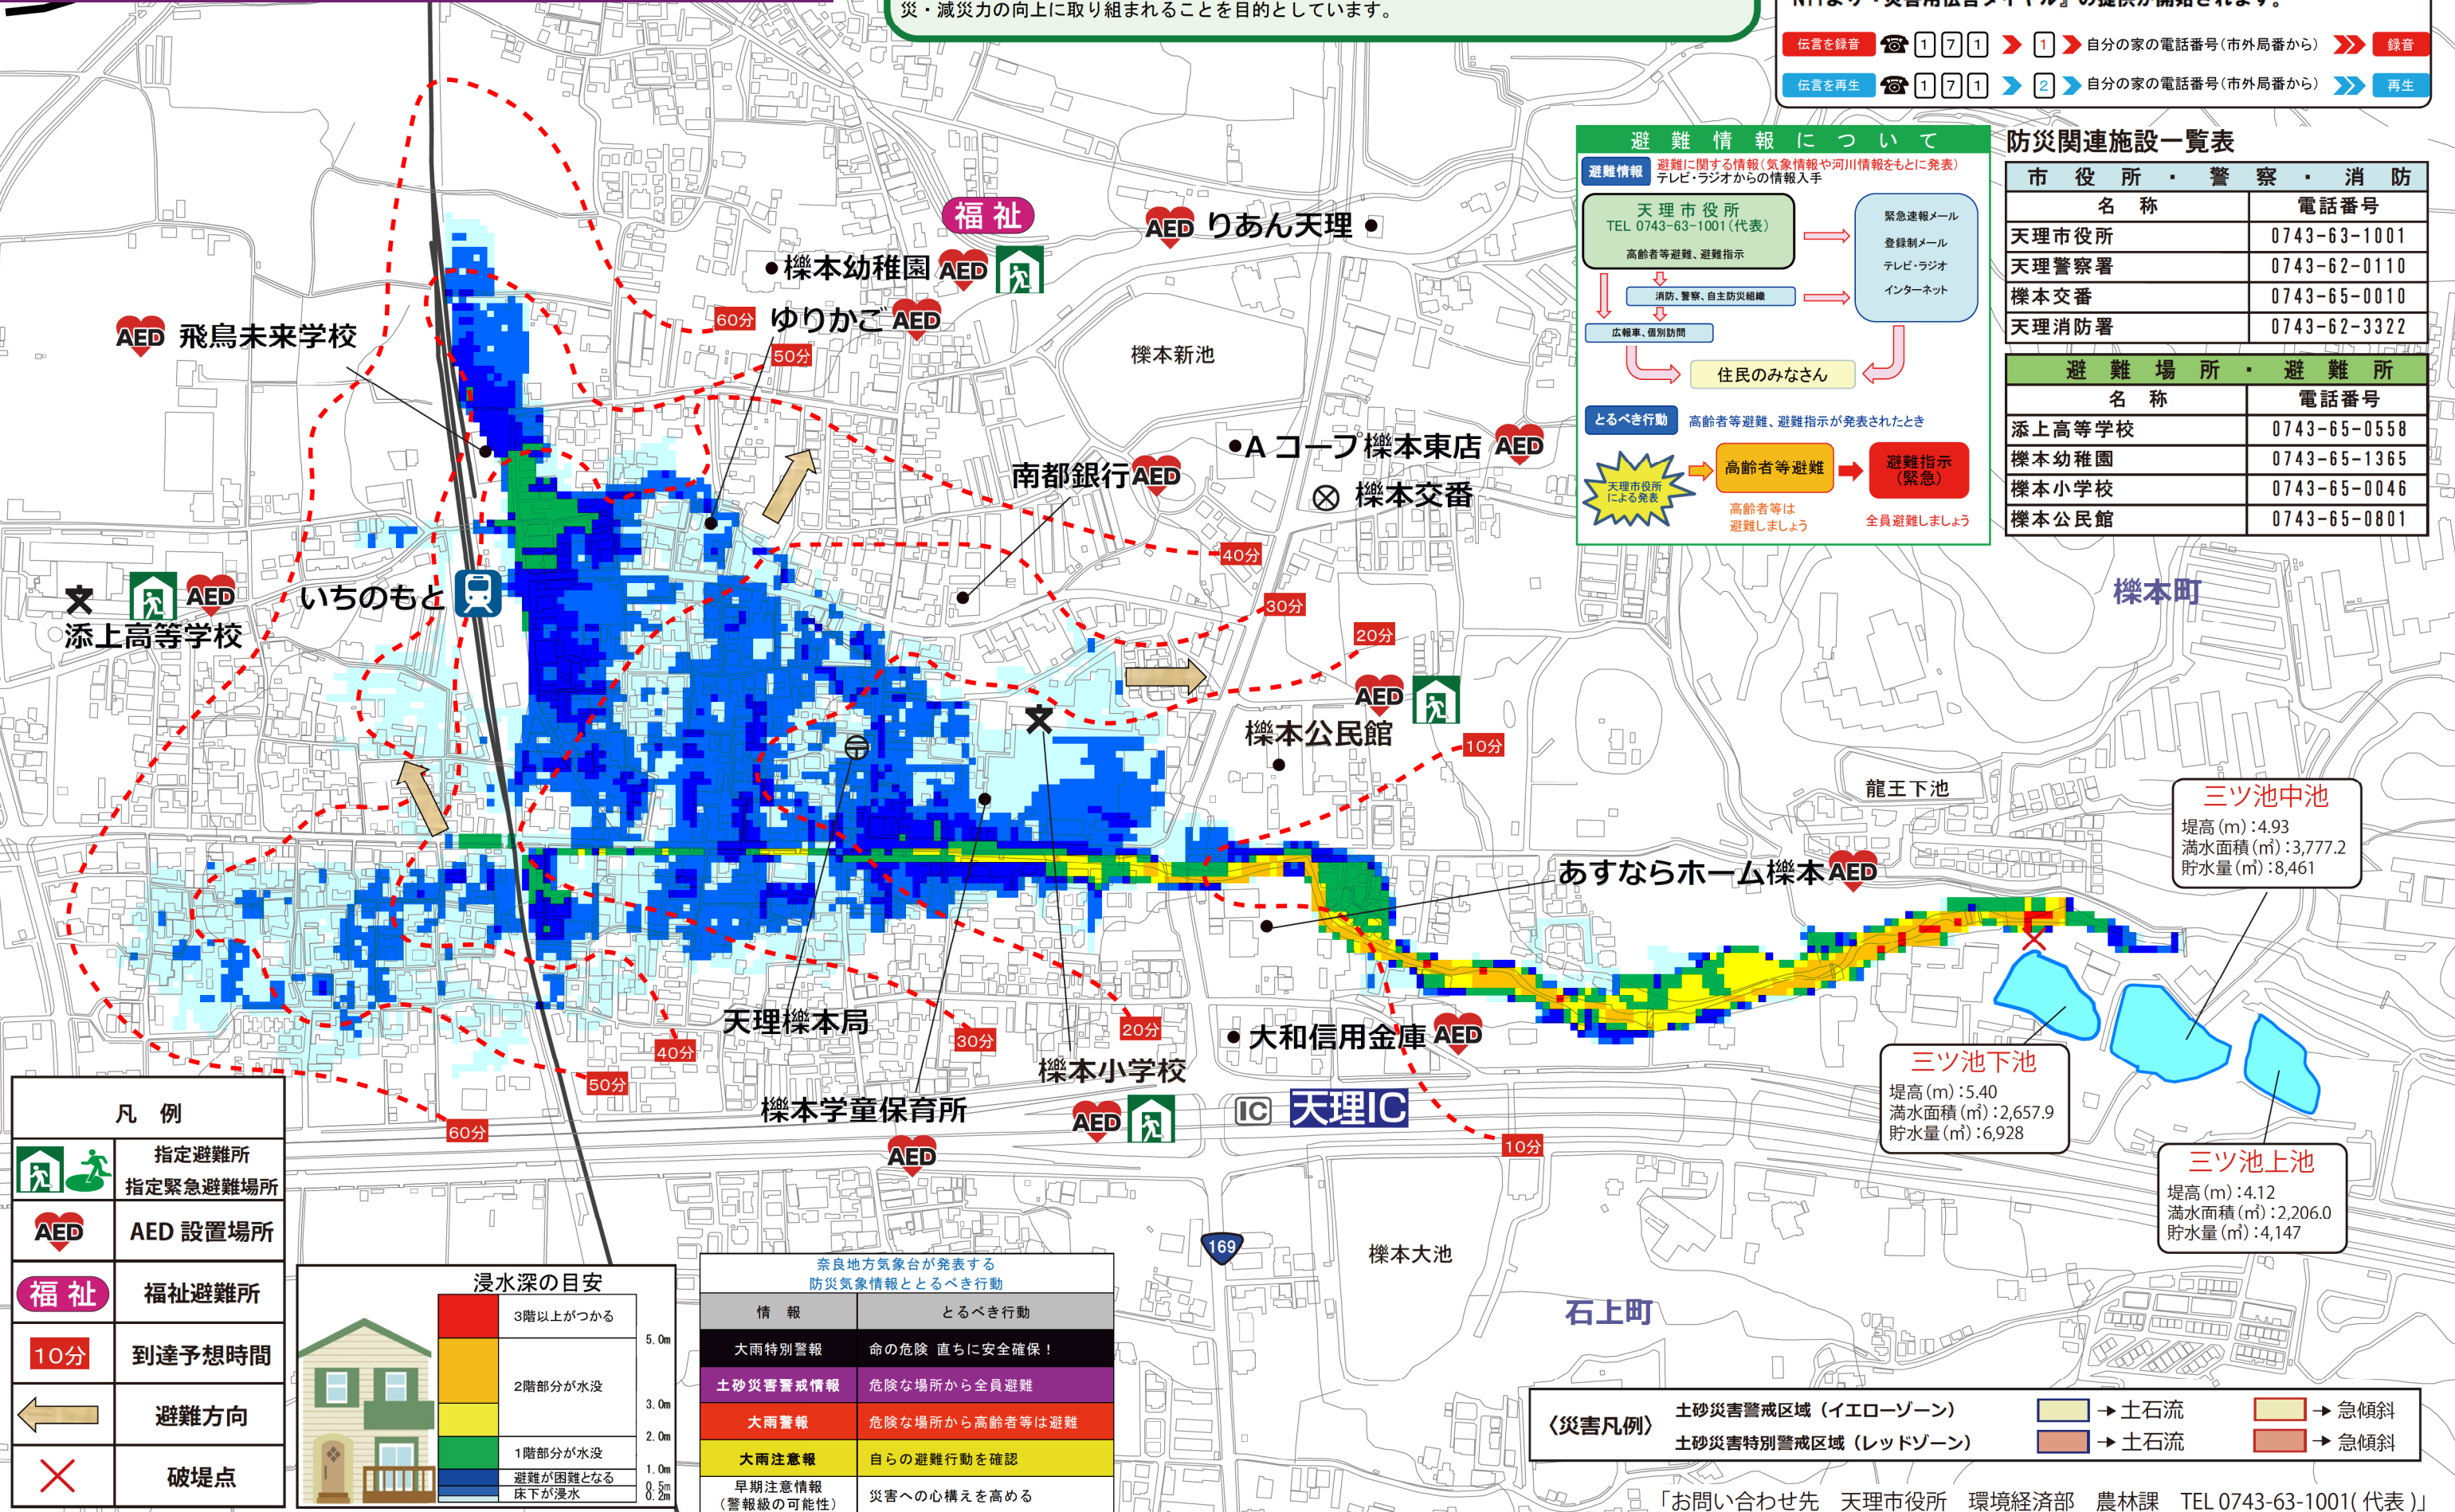

天理市

三ツ池下池 + 三ツ池中池 + 三ツ池上池 ハザードマップ

ため池ハザードマップとは？

ため池ハザードマップは、万が一の地震や大雨によってため池が決壊するおそれのある場合または決壊した場合に、迅速かつ安全に避難するために役立つ情報を提供するものです。
また、住民のみなさんがため池ハザードマップを通じて、想定される被害を知ることによって、地域の防災・減災力の向上に取り組まれることを目的としています。

災害用伝言ダイヤルの利用方法

地震等の災害発生時に、被災地の方の安否を気遣う通話が増加し、被災地への通話がつながりにくい状況になった場合、NTTより『災害用伝言ダイヤル』の提供が開始されます。

避難情報について

避難情報 避難に関する情報(気象情報や河川情報をもとに発表) テレビ・ラジオからの情報入手

天理市役所 TEL 0743-63-1001(代表)

高齢者等避難、避難指示

消防、警察、自主防災組織

広報車、個別訪問

奈良地方気象台が発表する 防災気象情報ととるべき行動

情報	とるべき行動
大雨特別警報	命の危険 直ちに安全確保!
土砂災害警戒情報	危険な場所から全員避難
大雨警報	危険な場所から高齢者等は避難
大雨注意報	自らの避難行動を確認
早期注意情報 (警報級の可能性)	災害への心構えを高める

<災害凡例>

土砂災害警戒区域 (イエローゾーン)	→ 土石流	→ 急傾斜
土砂災害特別警戒区域 (レッドゾーン)	→ 土石流	→ 急傾斜