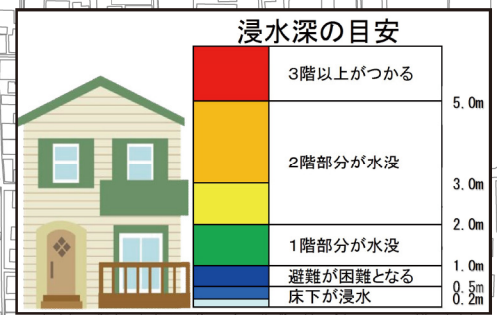

#### 避難情報について

避難情報 避難に関する情報(気象情報や河川情報をもとに発表) テレビ・ラジオからの情報入手

天理市役所 TEL 0743-63-1001(代表) 緊急速報メール 登録制メール 高齢者等避難、避難指示

消防、警察、自主防災組織 広報車、個別訪問

住民のみなさん

とるべき行動 高齢者等避難、避難指示が発表されたとき

天理市役所による発表 高齢者等避難 避難指示(緊急) 高齢者等は避難しましょう 全員避難しましょう

〈災害凡例〉		
土砂災害警戒区域(イエローゾーン)	土石流	急傾斜
土砂災害特別警戒区域(レッドゾーン)	土石流	急傾斜

「お問い合わせ先 天理市役所 環境経済部 農林課 TEL0743-63-1001(代表)」