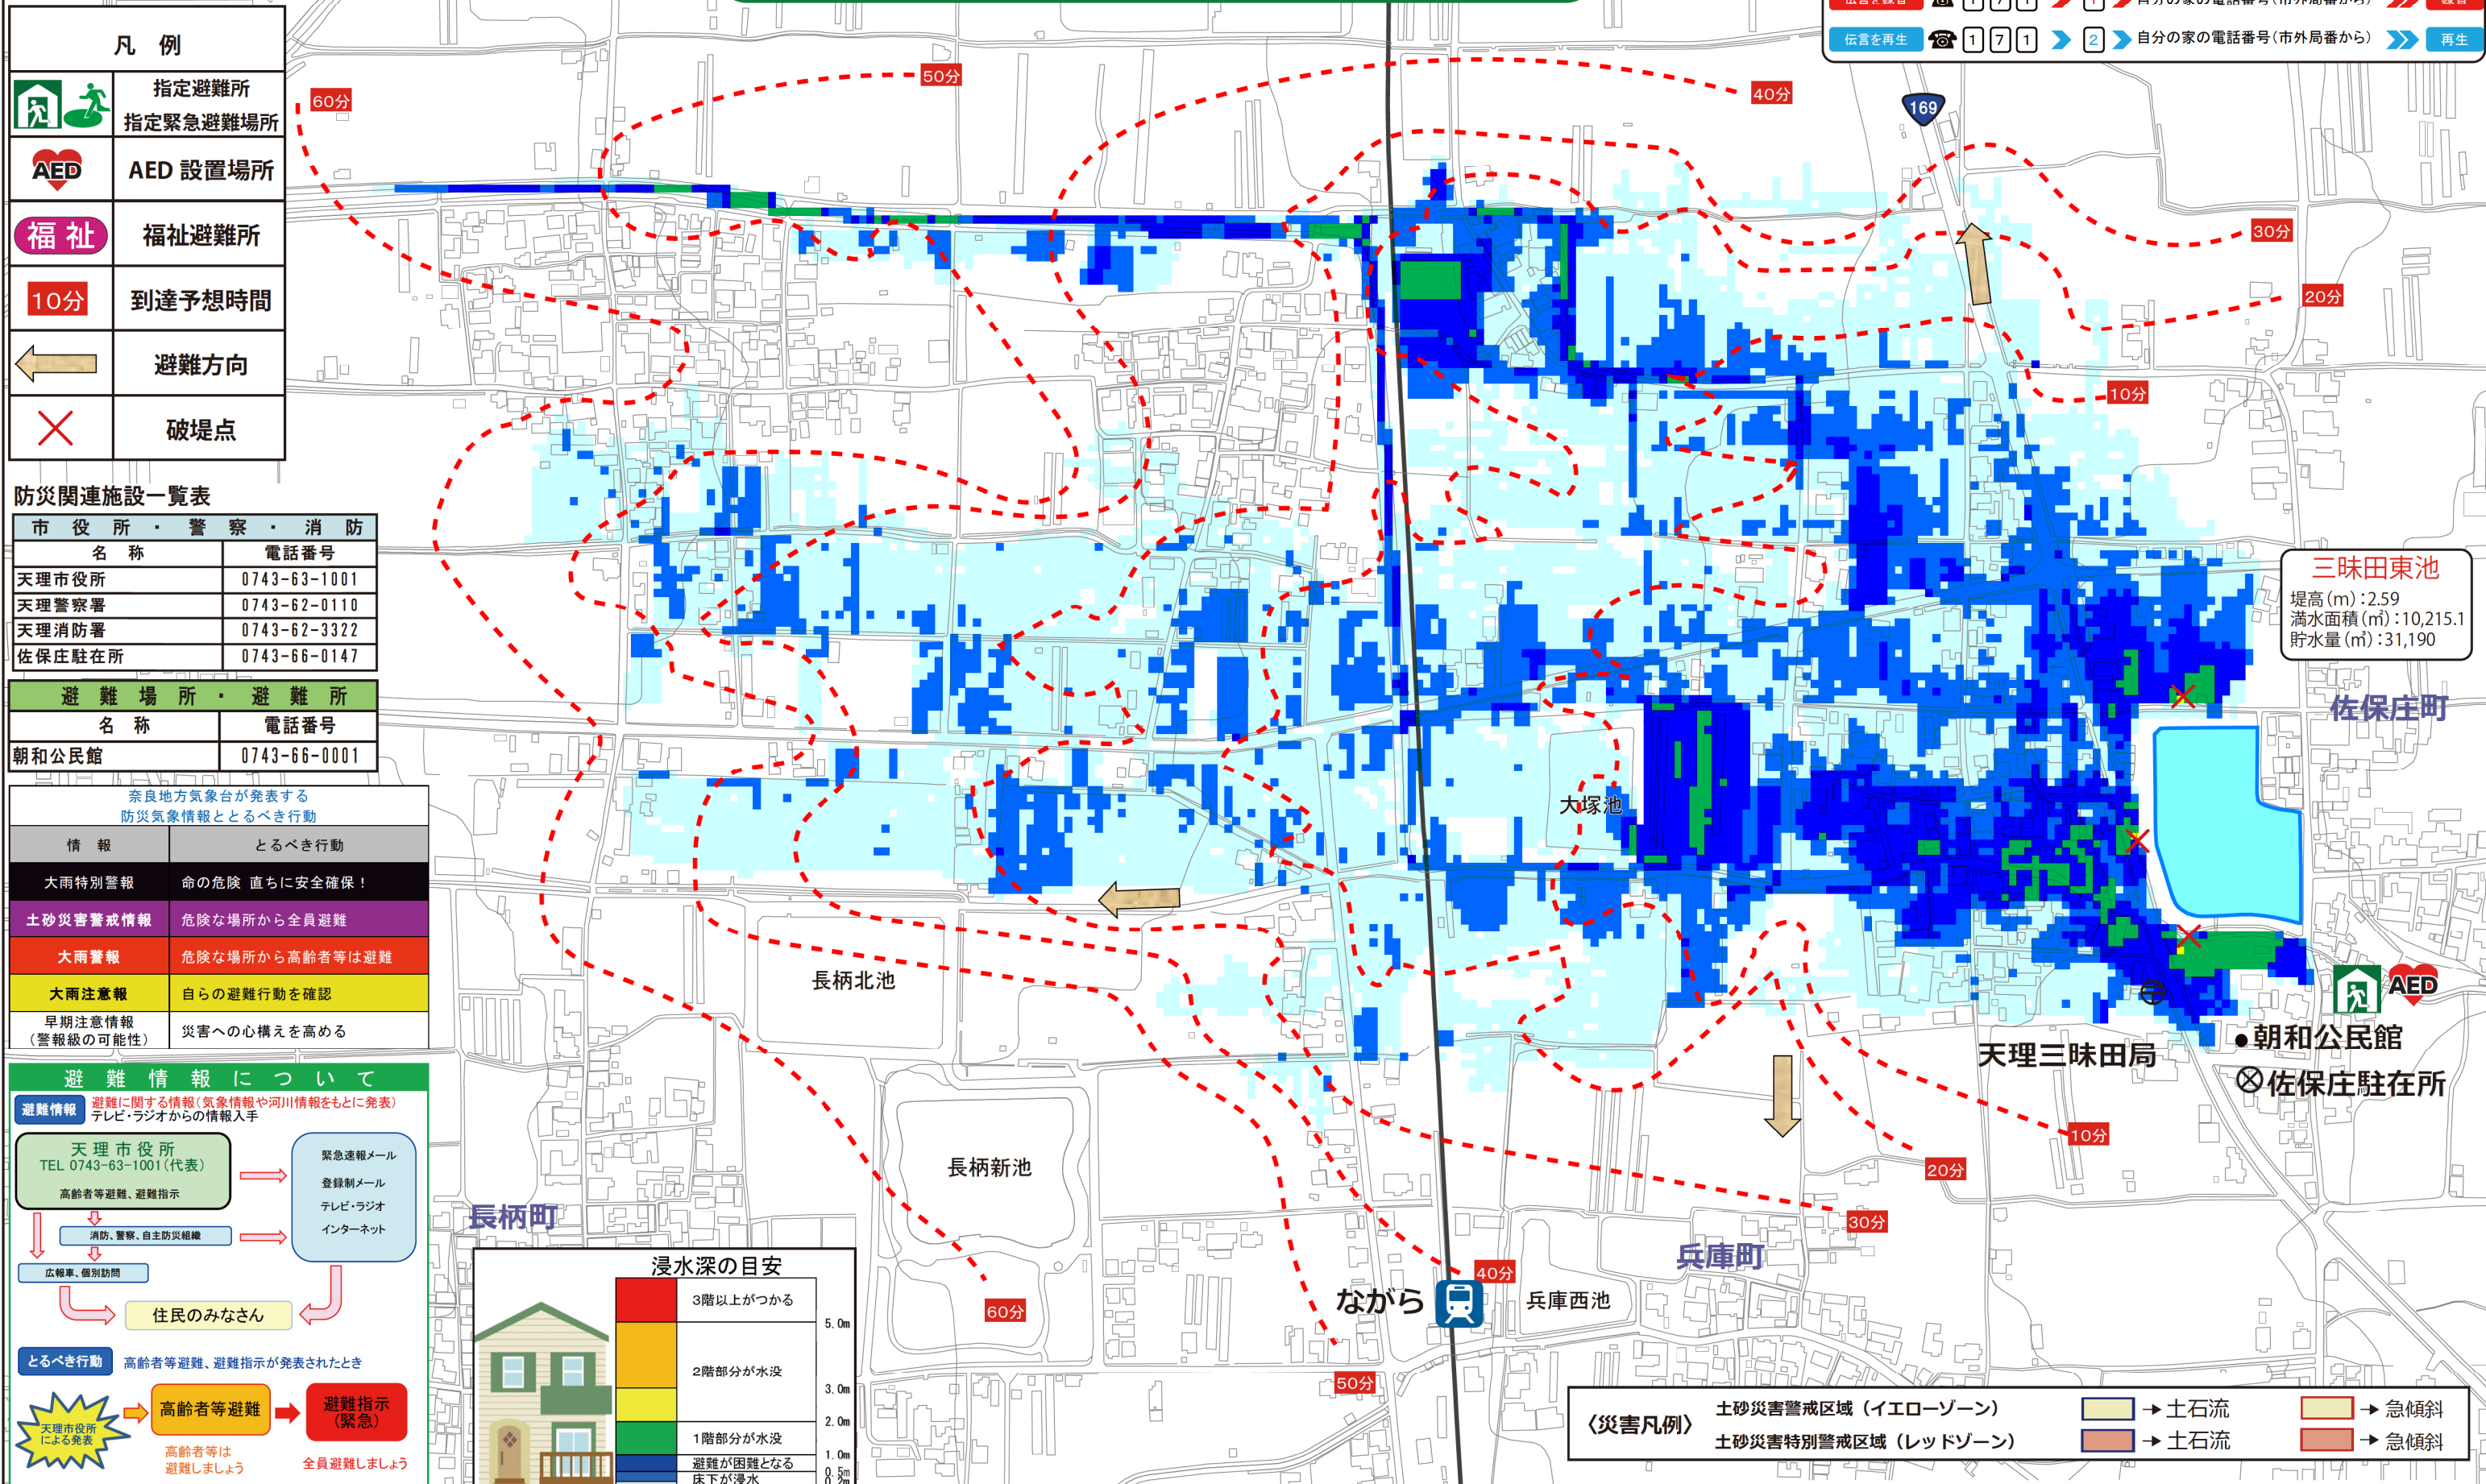

天理市

三味田東池 ハザードマップ

ため池ハザードマップとは？

ため池ハザードマップは、万が一の地震や大雨によってため池が決壊するおそれのある場合または決壊した場合に、迅速かつ安全に避難するために役立つ情報を提供するものです。
また、住民のみなさんがため池ハザードマップを通じて、想定される被害を知ることによって、地域の防災・減災力の向上に取り組まれることを目的としています。

災害用伝言ダイヤルの利用方法

地震等の災害発生時に、被災地の方の安否を気遣う通話が増加し、被災地への通話がつながりにくい状況になった場合、NTTより『災害用伝言ダイヤル』の提供が開始されます。

伝言を録音 ☎ 171 ➡ 1 ➡ 自分の家の電話番号(市外局番から) ➡ 録音

伝言を再生 ☎ 171 ➡ 2 ➡ 自分の家の電話番号(市外局番から) ➡ 再生

凡例	
	指定避難所
	指定緊急避難場所
	AED設置場所
	福祉避難所
	10分 到達予想時間
	避難方向
	破堤点

防災関連施設一覧表

市役所・警察・消防	
名称	電話番号
天理市役所	0743-63-1001
天理警察署	0743-62-0110
天理消防署	0743-62-3322
佐保庄駐在所	0743-66-0147

避難場所・避難所	
名称	電話番号
朝和公民館	0743-66-0001

奈良地方気象台が発表する防災気象情報ととるべき行動	
情報	とるべき行動
大雨特別警報	命の危険 直ちに安全確保！
土砂災害警戒情報	危険な場所から全員避難
大雨警報	危険な場所から高齢者等は避難
大雨注意報	自らの避難行動を確認
早期注意情報(警報級の可能性)	災害への心構えを高める

避難情報について

避難情報 避難に関する情報(気象情報や河川情報をもとに発表) テレビ・ラジオからの情報入手

天理市役所 TEL 0743-63-1001(代表) 緊急速報メール 登録制メール 高齢者等避難、避難指示

消防、警察、自主防災組織 広報車、個別訪問

住民のみなさん

とるべき行動 高齢者等避難、避難指示が発表されたとき

天理市役所による発表 高齢者等避難 避難指示(緊急) 高齢者等は避難しましょう 全員避難しましょう

〈災害凡例〉		
土砂災害警戒区域(イエローゾーン)	土石流	急傾斜
土砂災害特別警戒区域(レッドゾーン)	土石流	急傾斜

「お問い合わせ先 天理市役所 環境経済部 農林課 TEL0743-63-1001(代表)」