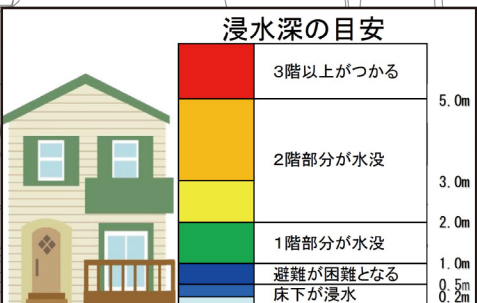

凡例	
	指定避難所
	指定緊急避難場所
	AED 設置場所
	福祉避難所
	到達予想時間
	避難方向
	破堤点

**三間塚池**  
 堤高(m): 7.39  
 満水面積(m<sup>2</sup>): 3,997.0  
 貯水量(m<sup>3</sup>): 14,895

#### 避難情報について

避難に関する情報(気象情報や河川情報をもとに発表)  
 テレビ・ラジオからの情報入手

天理市役所 TEL 0743-63-1001(代表)  
 高齢者等避難、避難指示

緊急速報メール  
 登録制メール  
 テレビ・ラジオ  
 インターネット

消防、警察、自主防災組織  
 広報車、個別訪問

住民のみなさん

とるべき行動 高齢者等避難、避難指示が発表されたとき

天理市役所による発表 → 高齢者等避難 → 避難指示(緊急)  
 高齢者等は避難しましょう 全員避難しましょう