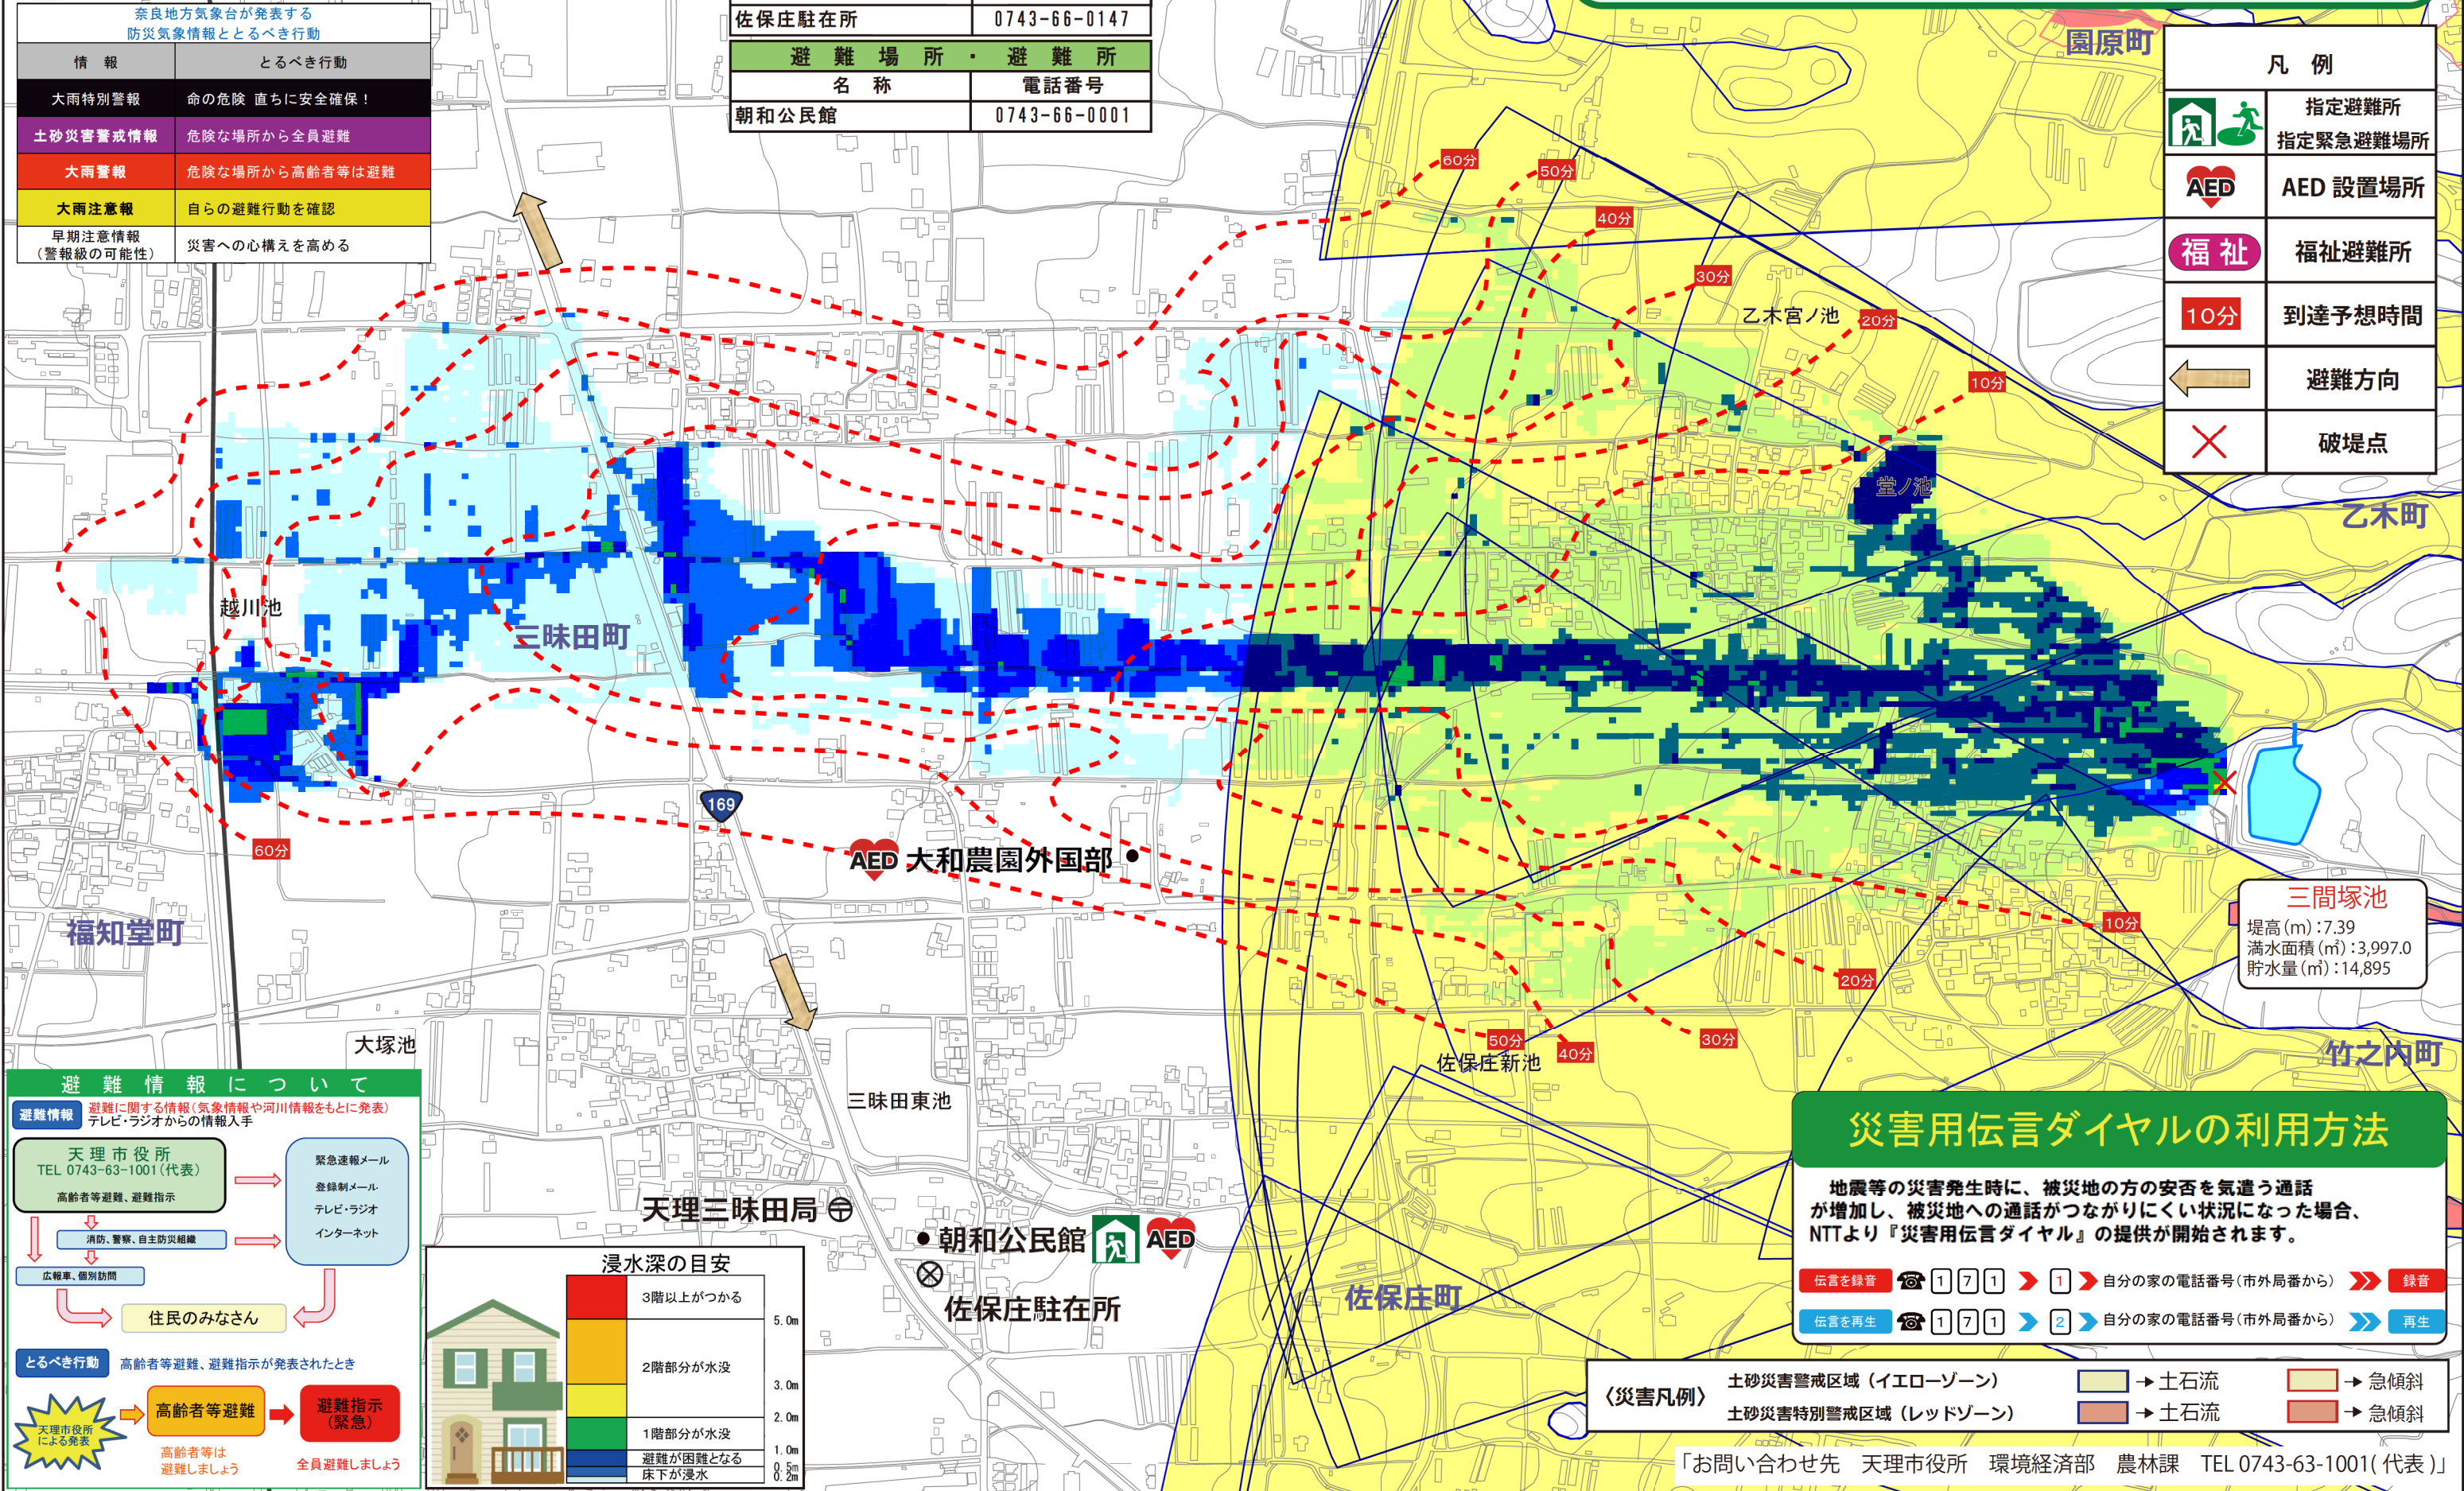

天理市

三間塚池 ハザードマップ

防災関連施設一覧表

市役所・警察・消防	
名称	電話番号
天理市役所	0743-63-1001
天理警察署	0743-62-0110
天理消防署	0743-62-3322
佐保庄駐在所	0743-66-0147
避難場所・避難所	
名称	電話番号
朝和公民館	0743-66-0001

ため池ハザードマップとは？

ため池ハザードマップは、万が一の地震や大雨によってため池が決壊するおそれのある場合または決壊した場合に、迅速かつ安全に避難するために役立つ情報を提供するものです。
また、住民のみなさんがため池ハザードマップを通じて、想定される被害を知ることで、地域の防災・減災力の向上に取り組みられることを目的としています。

奈良地方気象台が発表する 防災気象情報ととるべき行動	
情報	とるべき行動
大雨特別警報	命の危険 直ちに安全確保！
土砂災害警戒情報	危険な場所から全員避難
大雨警報	危険な場所から高齢者等は避難
大雨注意報	自らの避難行動を確認
早期注意情報 (警報級の可能性)	災害への心構えを高める

凡例	
	指定避難所
	指定緊急避難場所
	AED 設置場所
	福祉避難所
	到達予想時間
	避難方向
	破堤点

三間塚池
堤高(m): 7.39
満水面積(m²): 3,997.0
貯水量(m³): 14,895

避難情報について

避難に関する情報(気象情報や河川情報をもとに発表)
テレビ・ラジオからの情報入手

天理市役所 TEL 0743-63-1001(代表)
高齢者等避難、避難指示

緊急速報メール
登録制メール
テレビ・ラジオ
インターネット

消防、警察、自主防災組織
広報車、個別訪問

住民のみなさん

とるべき行動 高齢者等避難、避難指示が発表されたとき

天理市役所による発表 → 高齢者等避難 → 避難指示(緊急)
高齢者等は避難しましょう 全員避難しましょう