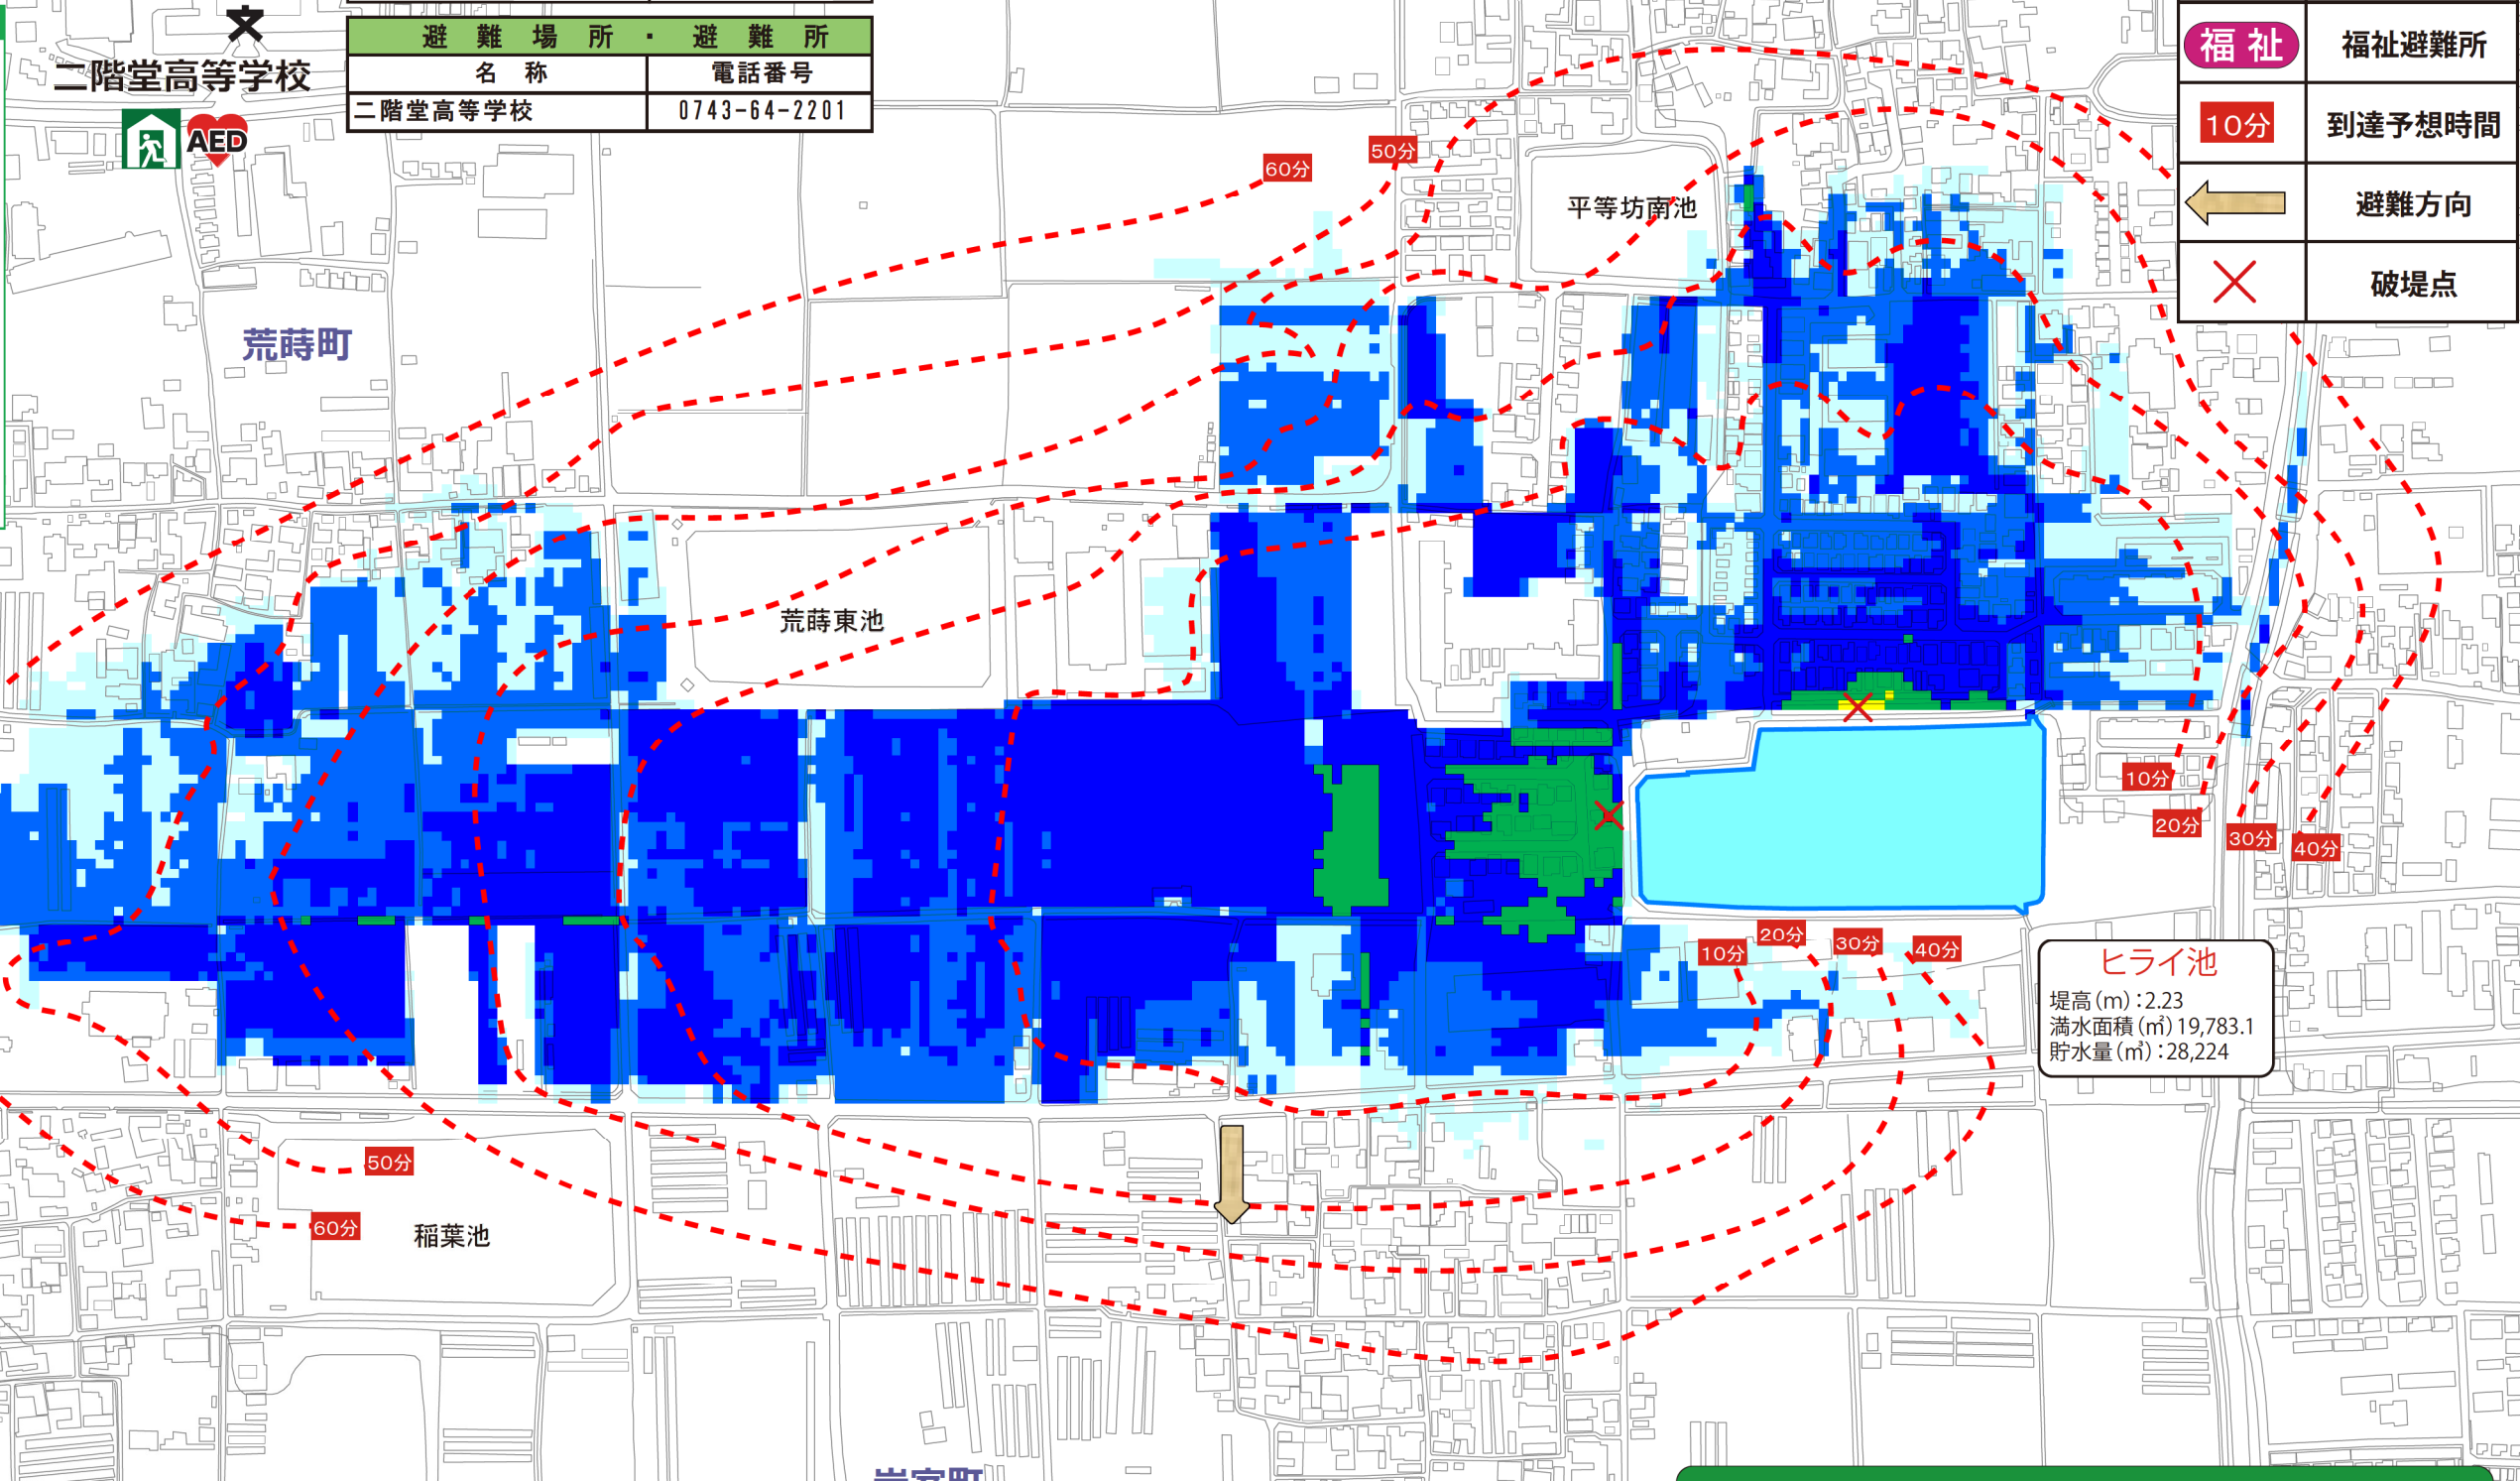

高齢者等は避難しましょう 全員避難しましょう

<災害凡例>

土砂災害警戒区域 (イエローゾーン)		→ 土石流		→ 急傾斜
土砂災害特別警戒区域 (レッドゾーン)		→ 土石流		→ 急傾斜

ため池ハザードマップとは?

ため池ハザードマップは、万が一の地震や大雨によってため池が決壊するおそれのある場合または決壊した場合に、迅速かつ安全に避難するために役立つ情報を提供するものです。

また、住民のみなさんがため池ハザードマップを通じて、想定される被害を知ること、地域の防災・減災力の向上に取り組まれることを目的としています。

奈良地方気象台が発表する防災気象情報ととるべき行動

情報	とるべき行動
大雨特別警報	命の危険 直ちに安全確保!
土砂災害警戒情報	危険な場所から全員避難
大雨警報	危険な場所から高齢者等は避難
大雨注意報	自らの避難行動を確認
早期注意情報 (警報級の可能性)	災害への心構えを高める

災害用伝言ダイヤルの利用方法

地震等の災害発生時に、被災地の方の安否を気遣う通話が増加し、被災地への通話がつながりにくい状況になった場合、NTTより『災害用伝言ダイヤル』の提供が開始されます。