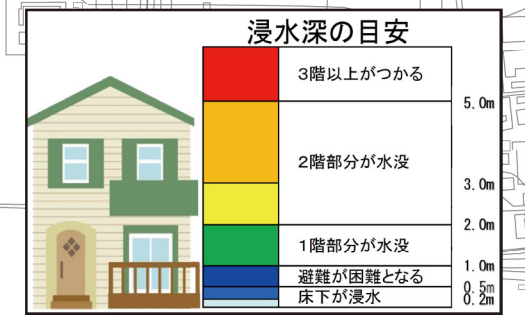

避難に関する情報(気象情報や河川情報をもとに発表) テレビ・ラジオからの情報入手

天理市役所 TEL 0743-63-1001(代表)
高齢者等避難、避難指示

緊急連絡メール 登録制メール テレビ・ラジオ インターネット

消防、警察、自主防災組織

広報車、個別訪問

住民のみなさん

とるべき行動 高齢者等避難、避難指示が発表されたとき

天理市役所による発表 → 高齢者等避難 → 避難指示(緊急)

高齢者等は避難しましょう 全員避難しましょう

<災害凡例>

土砂災害警戒区域 (イエローゾーン)		→ 土石流		→ 急傾斜
土砂災害特別警戒区域 (レッドゾーン)		→ 土石流		→ 急傾斜

ため池ハザードマップとは?

ため池ハザードマップは、万が一の地震や大雨によってため池が決壊するおそれのある場合または決壊した場合に、迅速かつ安全に避難するために役立つ情報を提供するものです。

また、住民のみなさんがため池ハザードマップを通じて、想定される被害を知ること、地域の防災・減災力の向上に取り組まれることを目的としています。