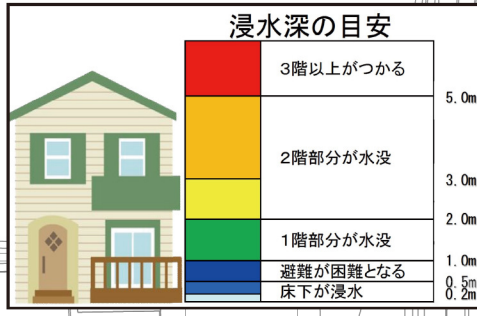

天理市

平等坊南池 ハザードマップ

二階堂高等学校 AED

荒蒔北池

平等坊町

平等坊北池

平等坊南池
堤高(m):1.90
満水面積(m²):6,361.4
貯水量(m³):8,736

杉本町

荒蒔東池

ヒライ池

天理前裁局

AED 前裁公民館

〈災害凡例〉

土砂災害警戒区域 (イエローゾーン)	→ 土石流	→ 急傾斜
土砂災害特別警戒区域 (レッドゾーン)	→ 土石流	→ 急傾斜

避難情報について

避難に関する情報(気象情報や河川情報をもとに発表) テレビ・ラジオからの情報入手