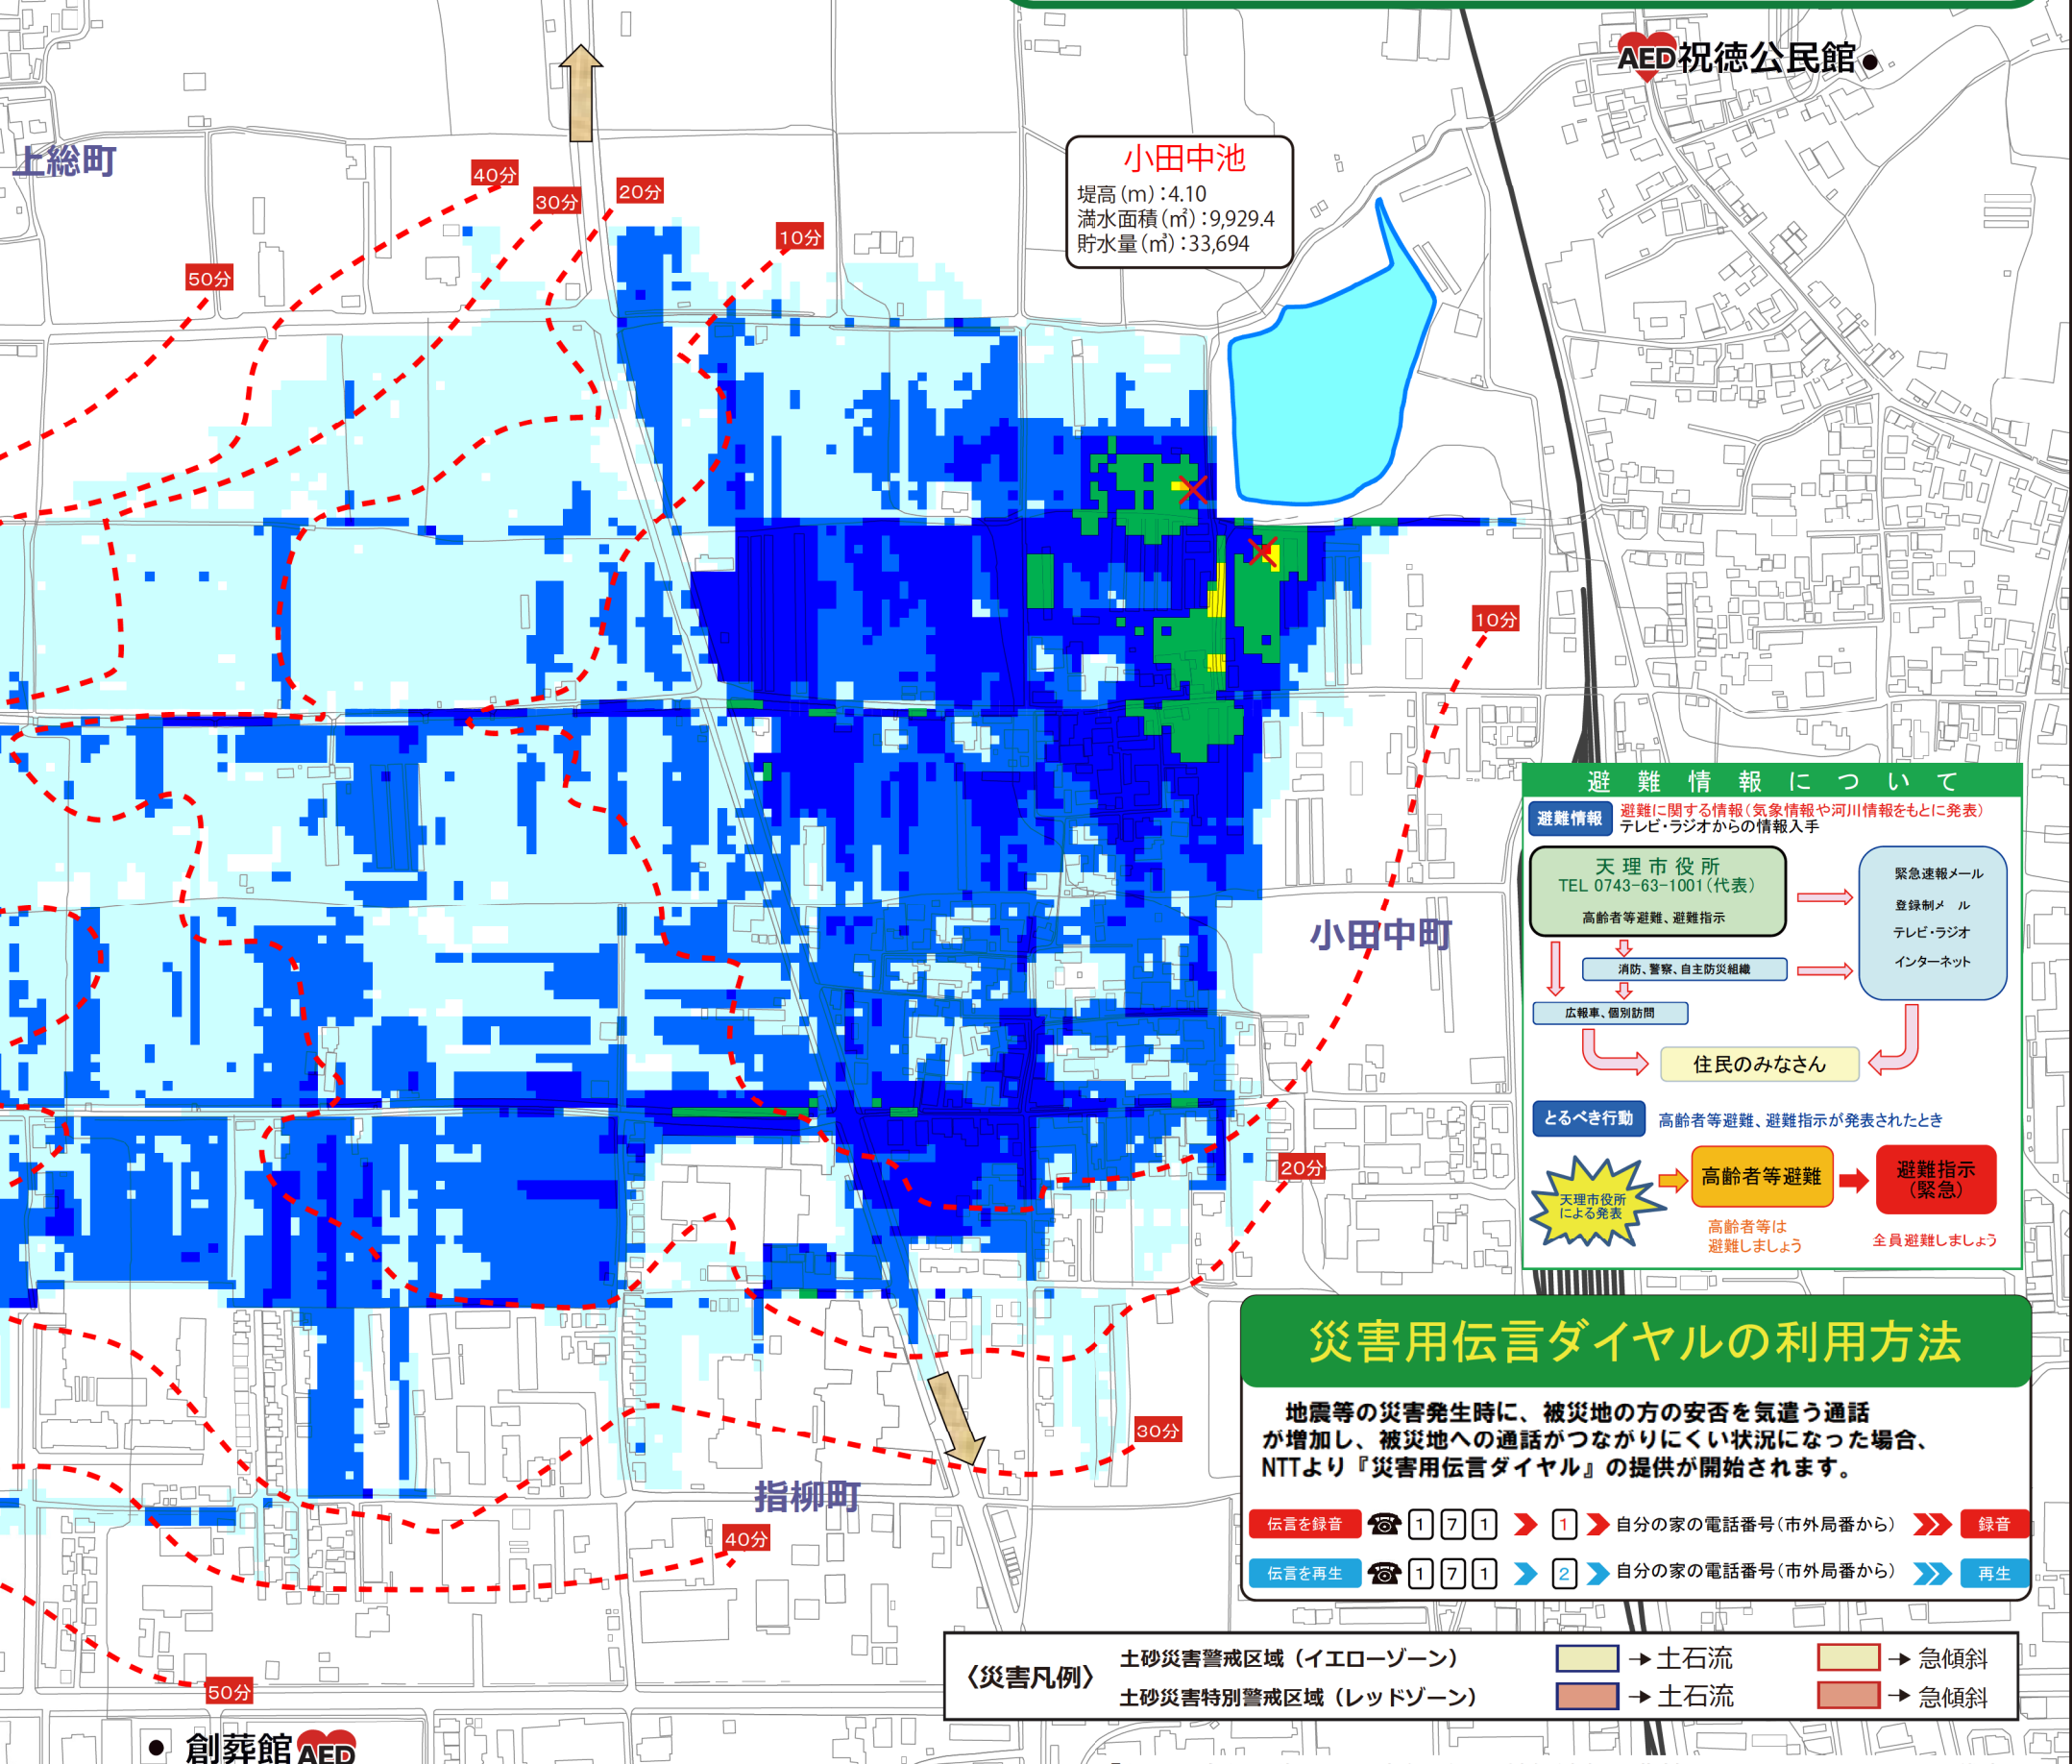

### ため池ハザードマップとは？

ため池ハザードマップは、万が一の地震や大雨によってため池が決壊するおそれのある場合または決壊した場合に、迅速かつ安全に避難するために役立つ情報を提供するものです。  
また、住民のみなさんがため池ハザードマップを通じて、想定される被害を知ることによって、地域の防災・減災力の向上に取り組まれることを目的としています。

#### 凡例

	指定避難所
	指定緊急避難場所
	AED設置場所
	福祉避難所
	10分 到達予想時間
	避難方向
	破堤点

奈良地方気象台が発表する  
防災気象情報ととるべき行動

情報	とるべき行動
大雨特別警報	命の危険 直ちに安全確保！
土砂災害警戒情報	危険な場所から全員避難
大雨警報	危険な場所から高齢者等は避難
大雨注意報	自らの避難行動を確認
早期注意情報 (警報級の可能性)	災害への心構えを高める

	10分 到達予想時間
	避難方向
	破堤点