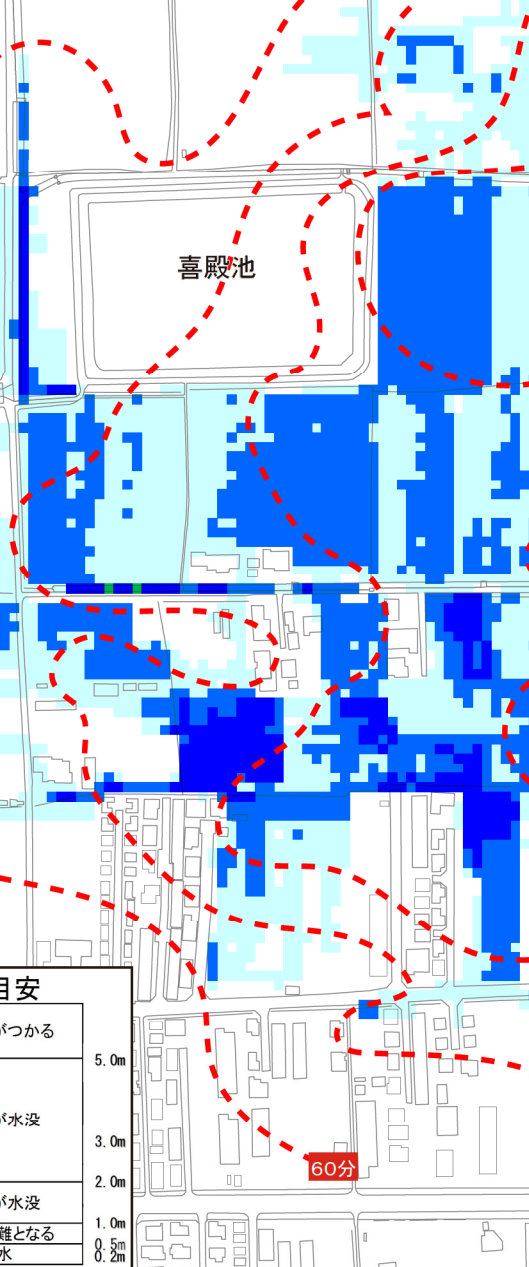

## 小田中池 ハザードマップ

### ため池ハザードマップとは？

ため池ハザードマップは、万が一の地震や大雨によってため池が決壊するおそれのある場合または決壊した場合に、迅速かつ安全に避難するために役立つ情報を提供するものです。  
また、住民のみなさんがため池ハザードマップを通じて、想定される被害を知ることによって、地域の防災・減災力の向上に取り組まれることを目的としています。

#### 凡例

	指定避難所
	指定緊急避難場所
	AED設置場所
	福祉避難所
	10分 到達予想時間
	避難方向
	破堤点

奈良地方気象台が発表する  
防災気象情報ととるべき行動

情報	とるべき行動
大雨特別警報	命の危険 直ちに安全確保！
土砂災害警戒情報	危険な場所から全員避難
大雨警報	危険な場所から高齢者等は避難
大雨注意報	自らの避難行動を確認
早期注意情報 (警報級の可能性)	災害への心構えを高める

	10分 到達予想時間
	避難方向
	破堤点