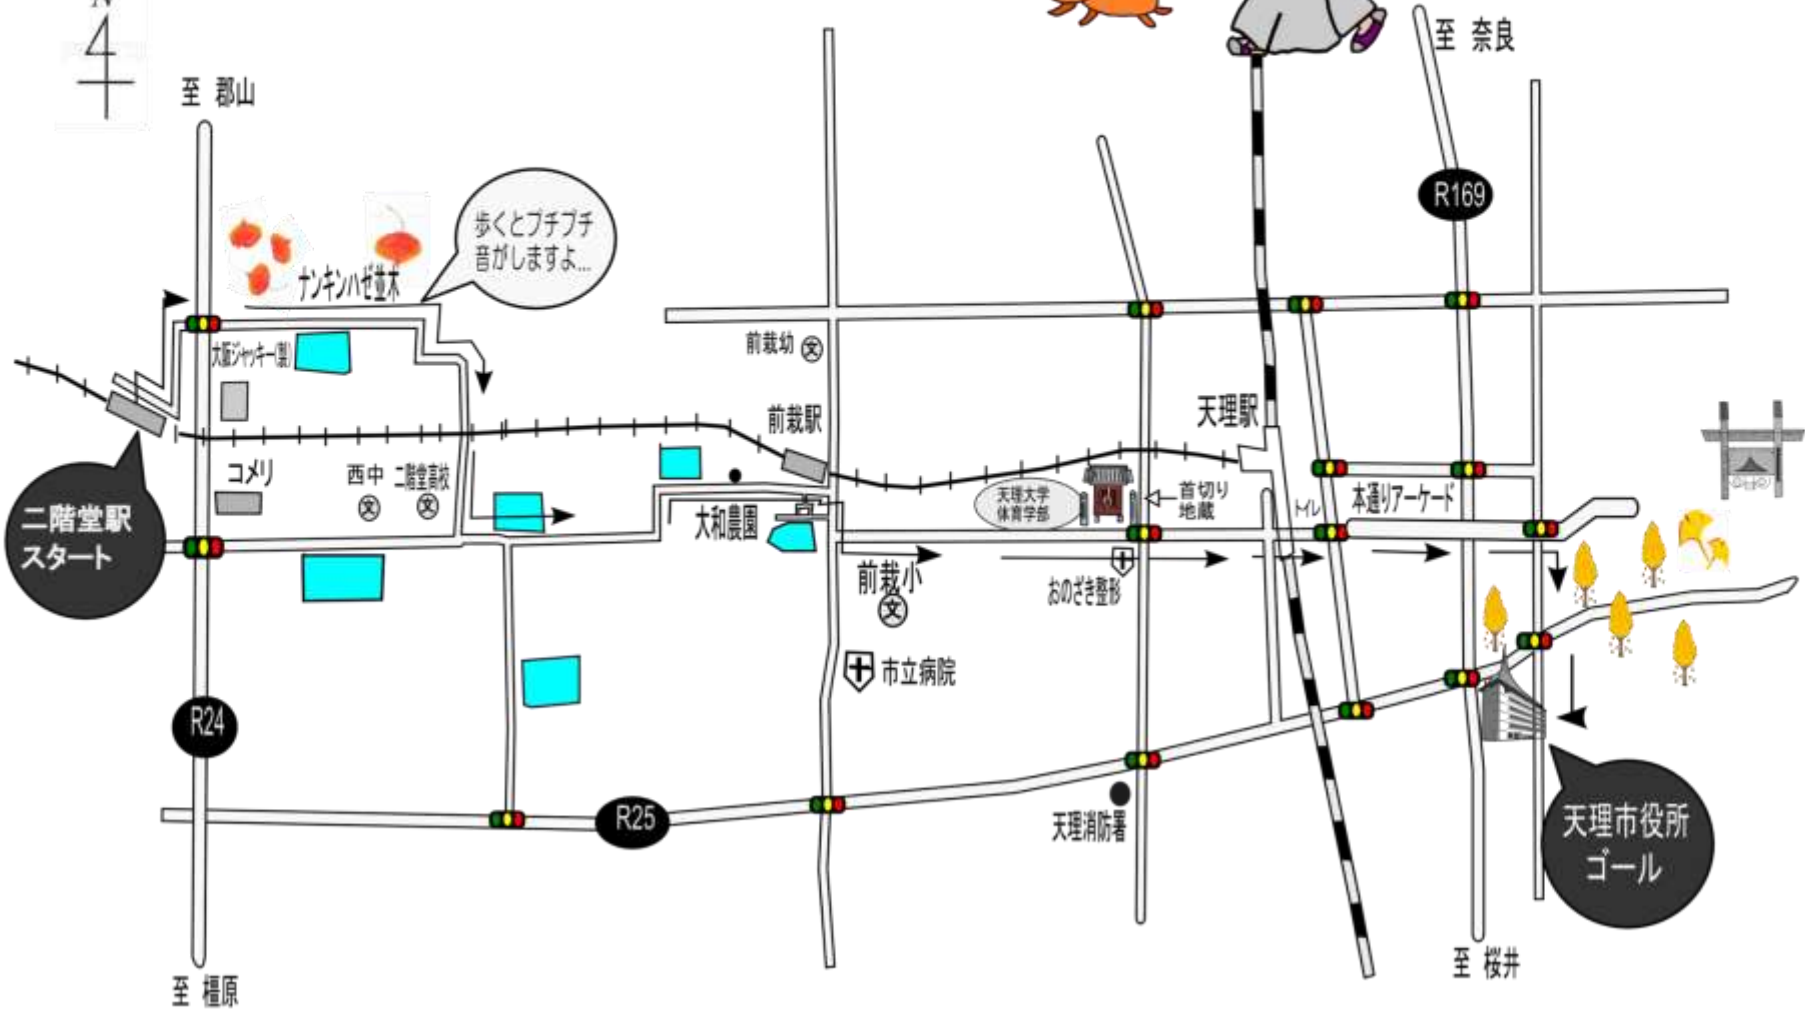

二駅ウォークに挑戦です！！  
一緒に歩きましょう！！  
約 5 km

### 二階堂方面コース

すたこら侍

二階堂駅  
スタート

天理市役所  
ゴール

歩くとプチプチ  
音がしますよ...

至 郡山

至 奈良

R169

R24

R25

至 桜井

至 橿原

健犬

前裁幼

前裁駅

天理駅

大和ジャッキー園

コメリ

西中 二階堂高校

大和農園

前裁小

市立病院

天理大学 体育学部

おのざき整形