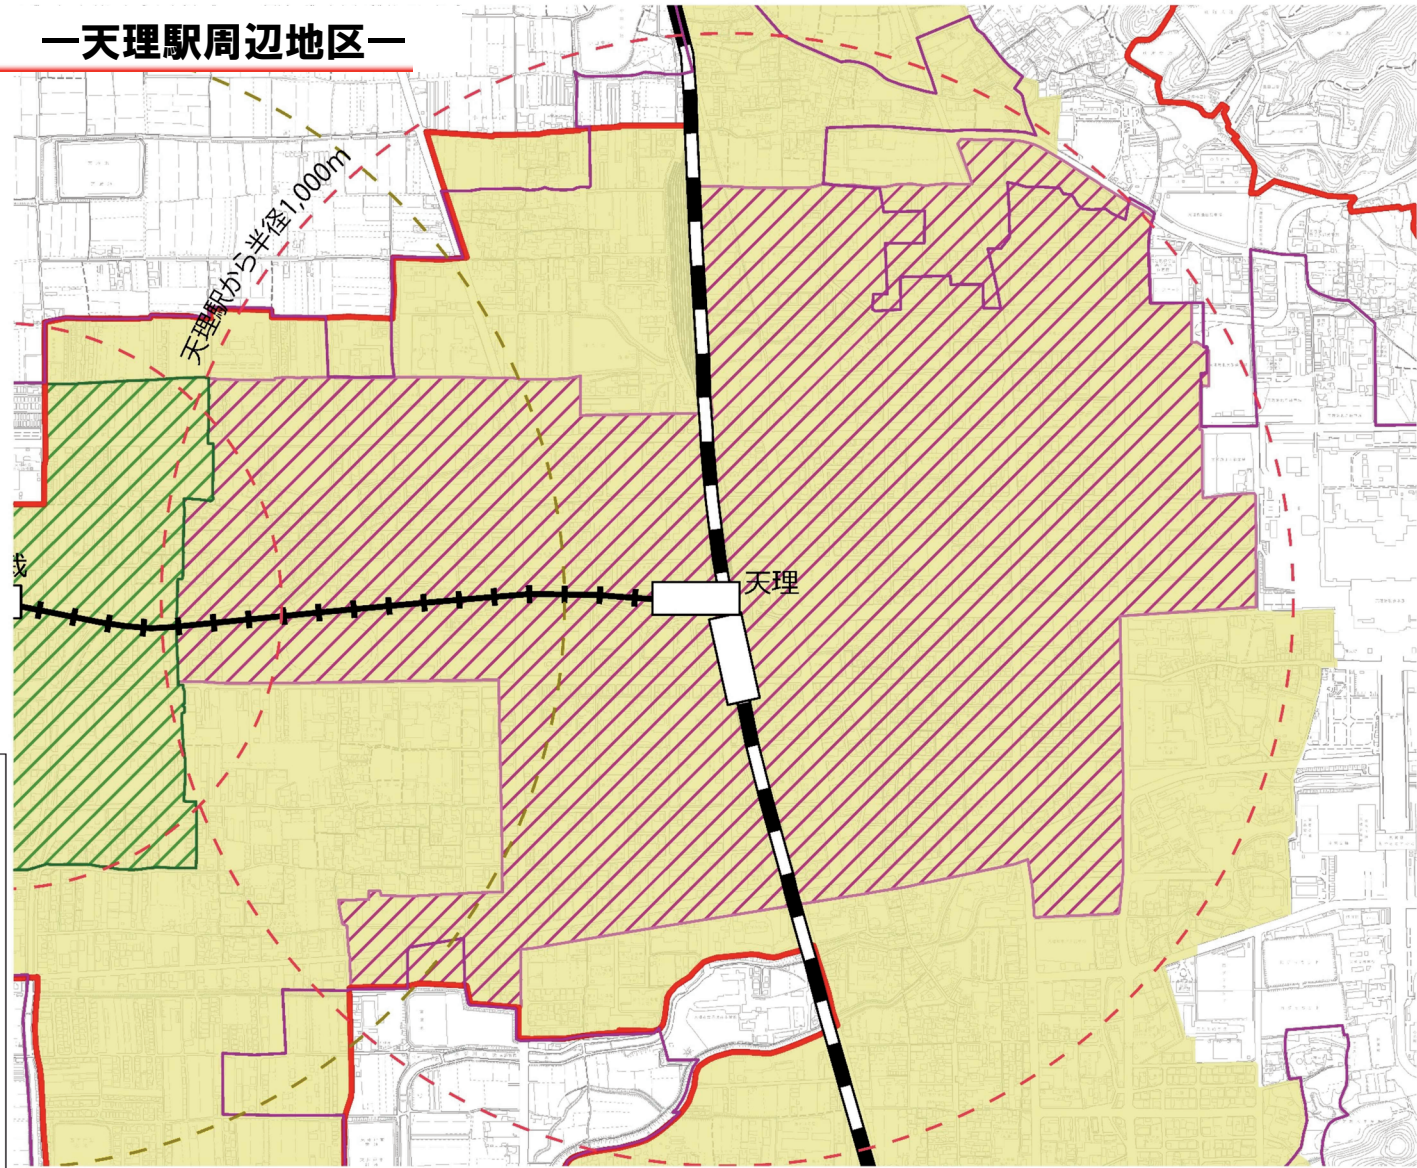

都市機能誘導区域 一天理駅周辺地区一

- 凡例
- 行政界
 - 市街化区域
 - 2010年DID地区
 - 居住誘導区域
 - 都市機能誘導区域 (天理駅周辺拠点)
 - 都市機能誘導区域 (前栽駅周辺拠点)
 - 地域生活拠点
 - 鉄道 (JR)
 - 鉄道 (近鉄)