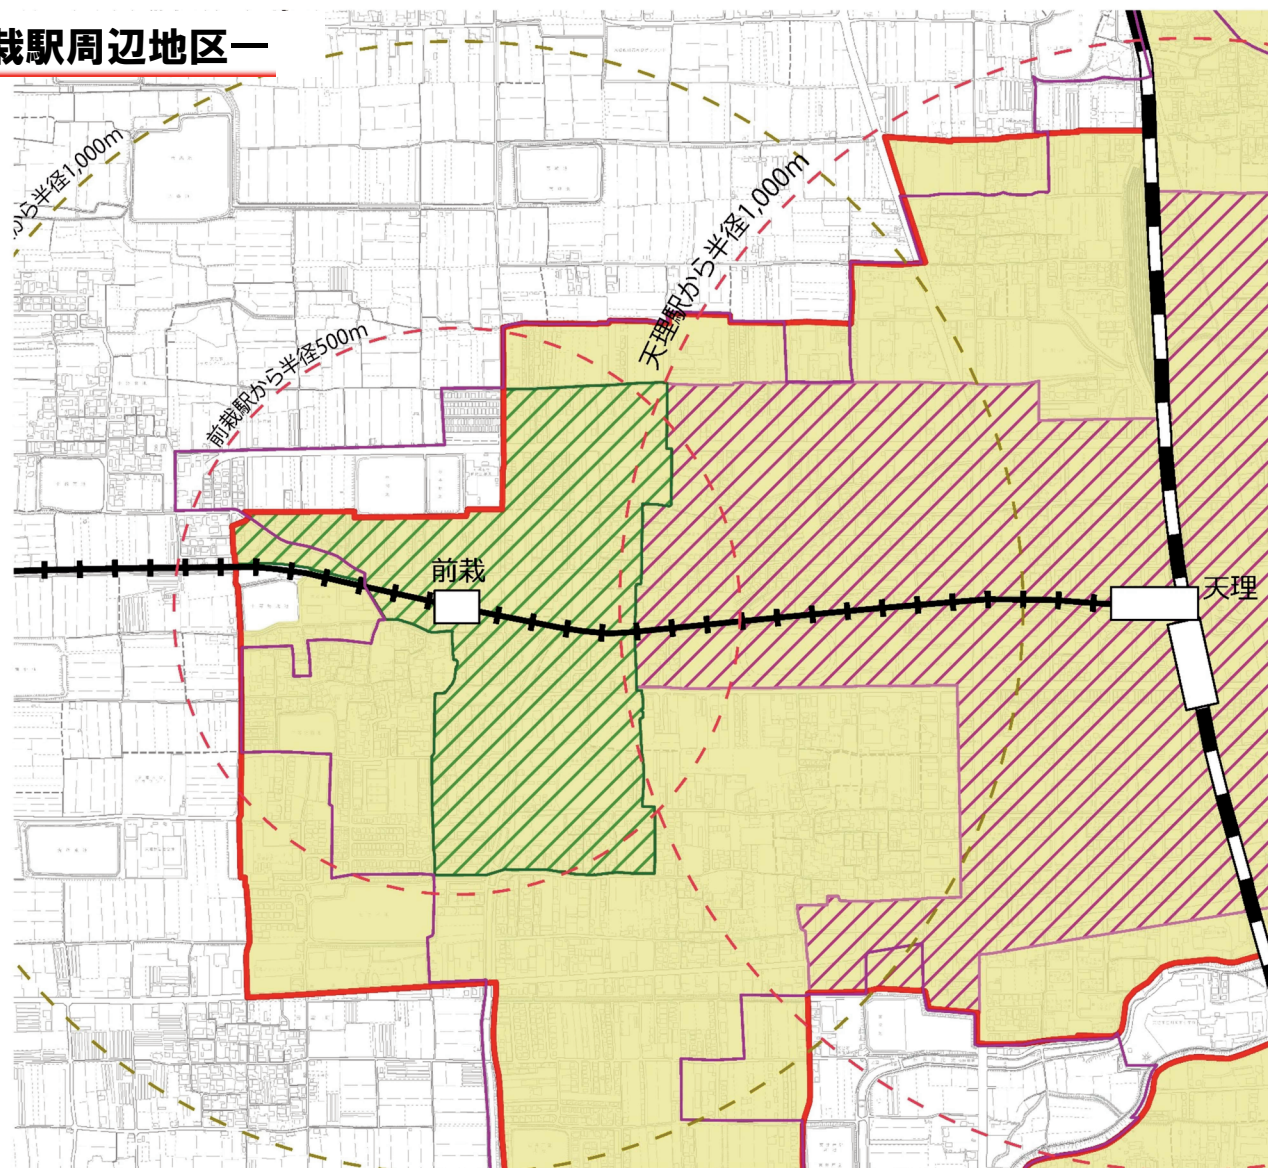

# 都市機能誘導区域 一前裁駅周辺地区一

凡例	
	行政界
	市街化区域
	2010年DID地区
	居住誘導区域
	都市機能誘導区域 (天理駅周辺拠点)
	都市機能誘導区域 (前裁駅周辺拠点)
	地域生活拠点
	鉄道(JR)
	鉄道(近鉄)