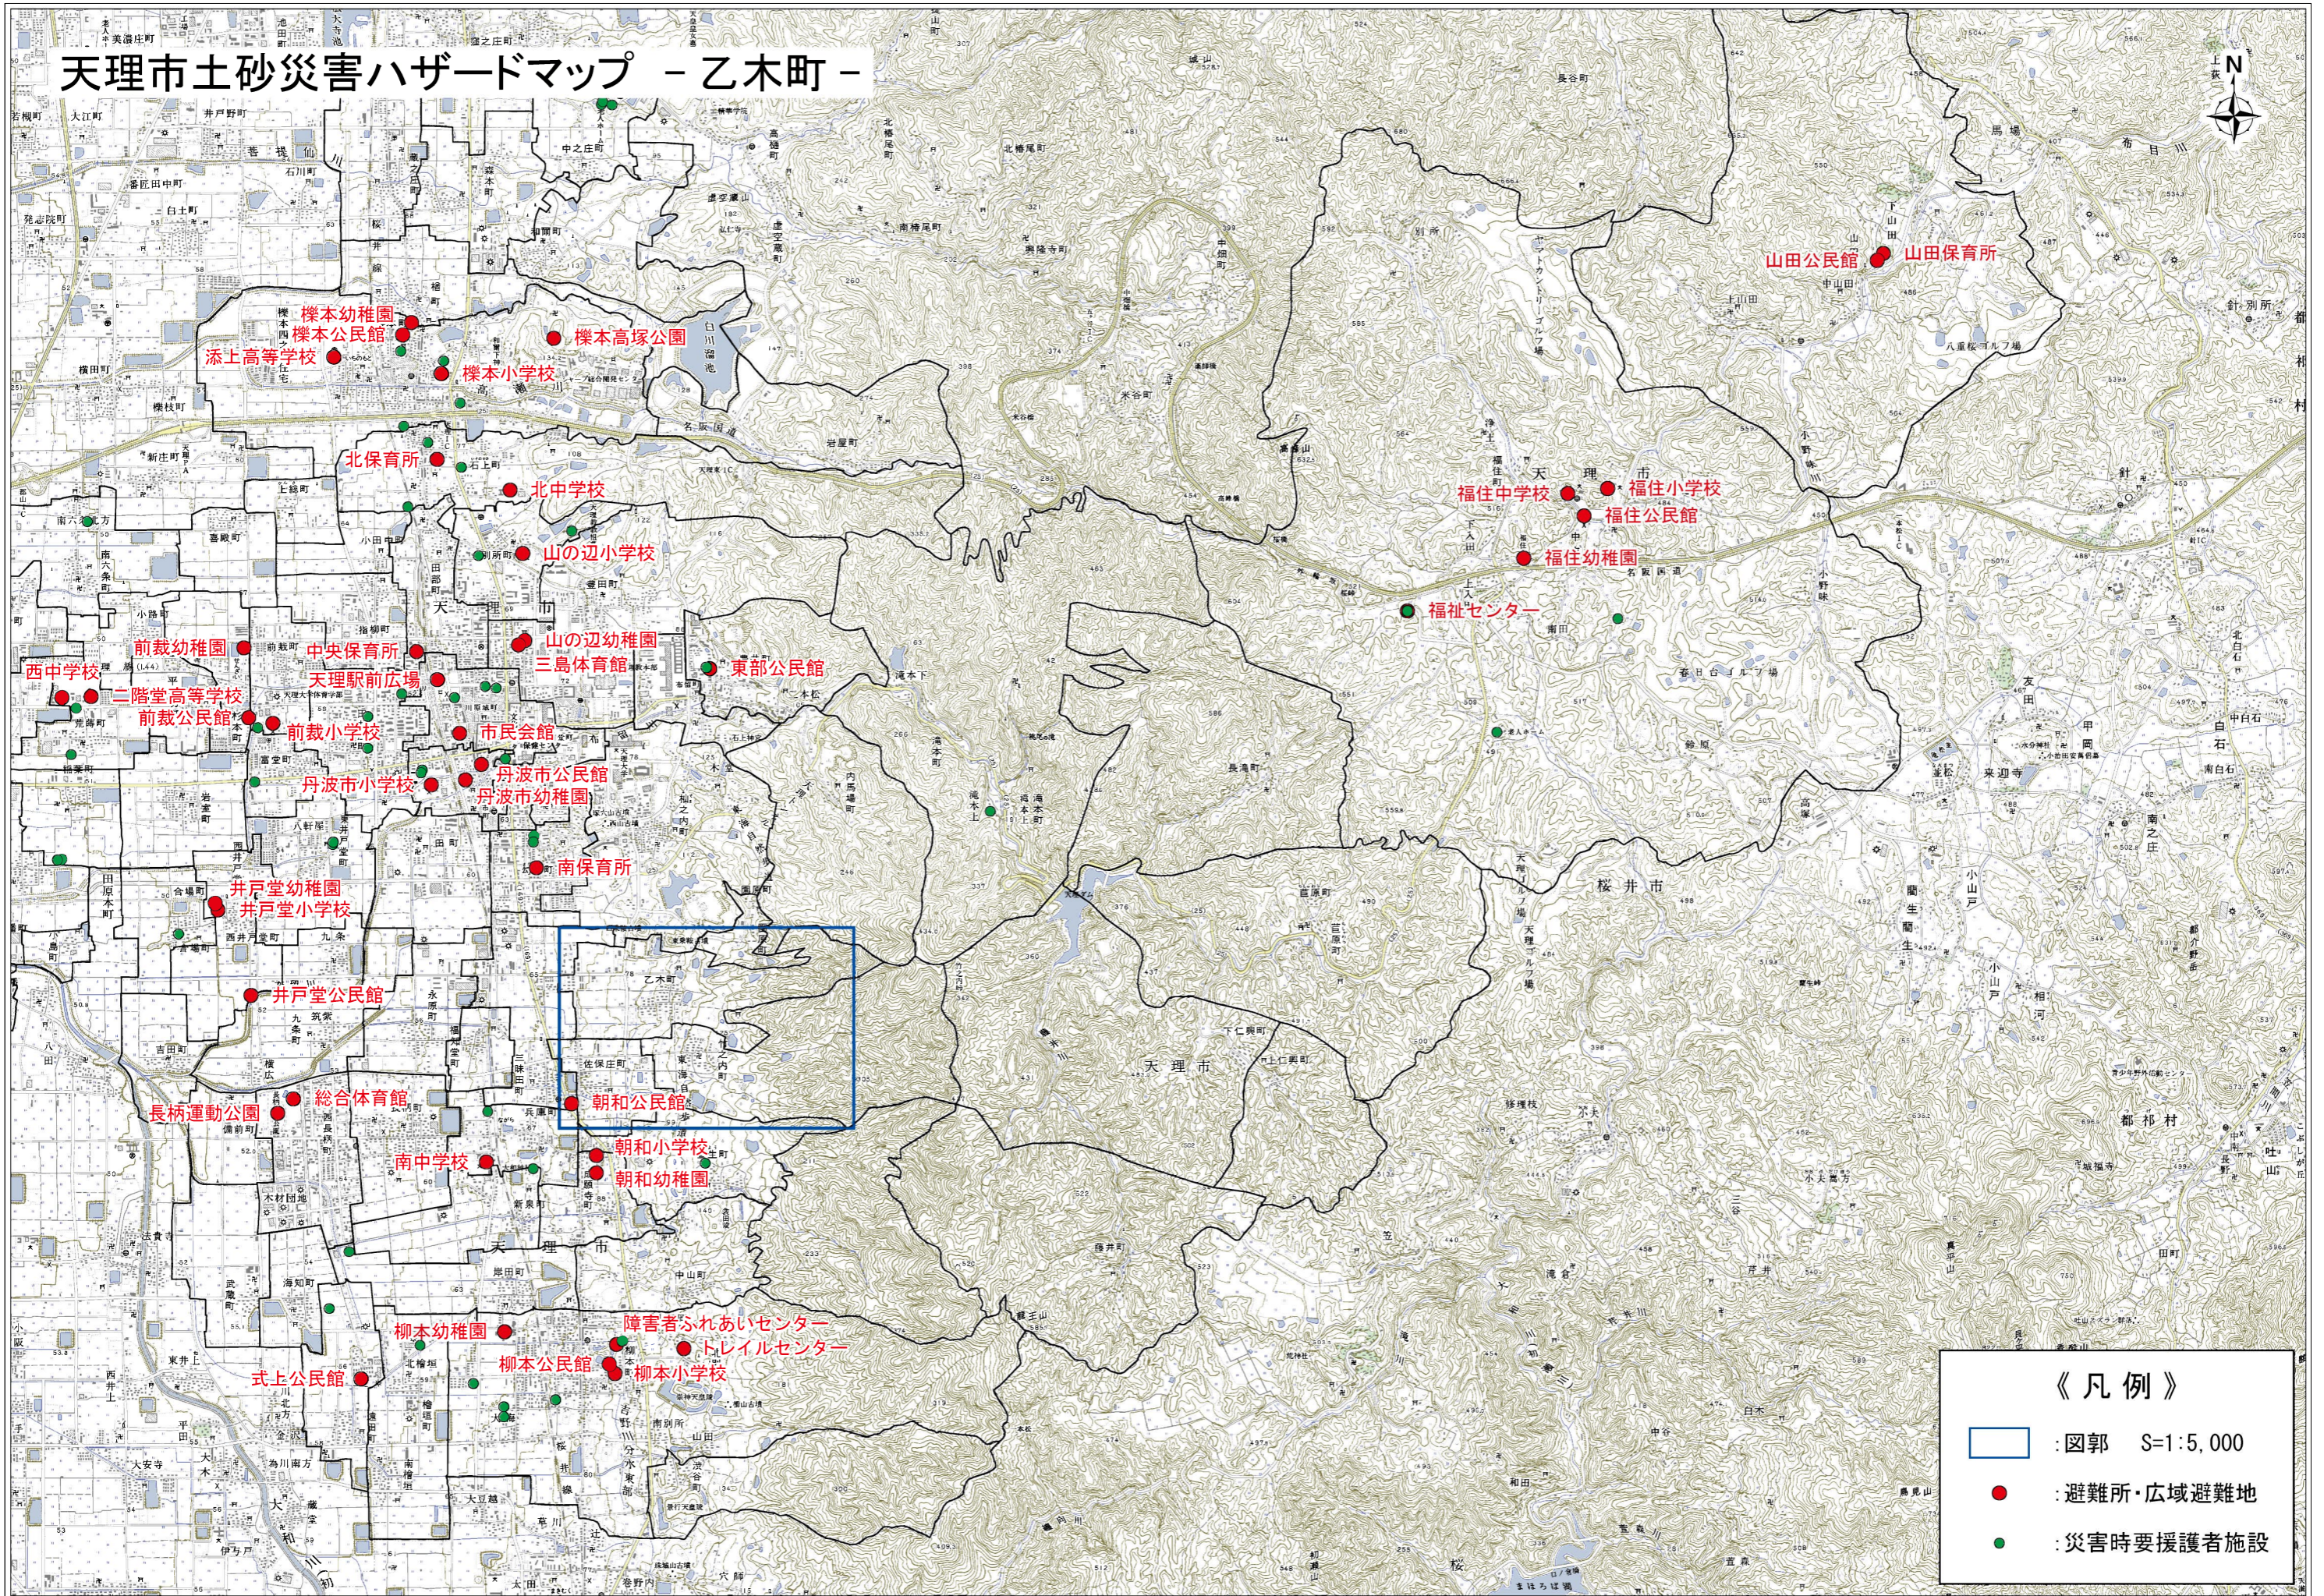

天理市土砂災害ハザードマップ - 乙木町 -

《凡例》

- : 図郭 S=1:5,000
- : 避難所・広域避難地
- : 災害時要援護者施設