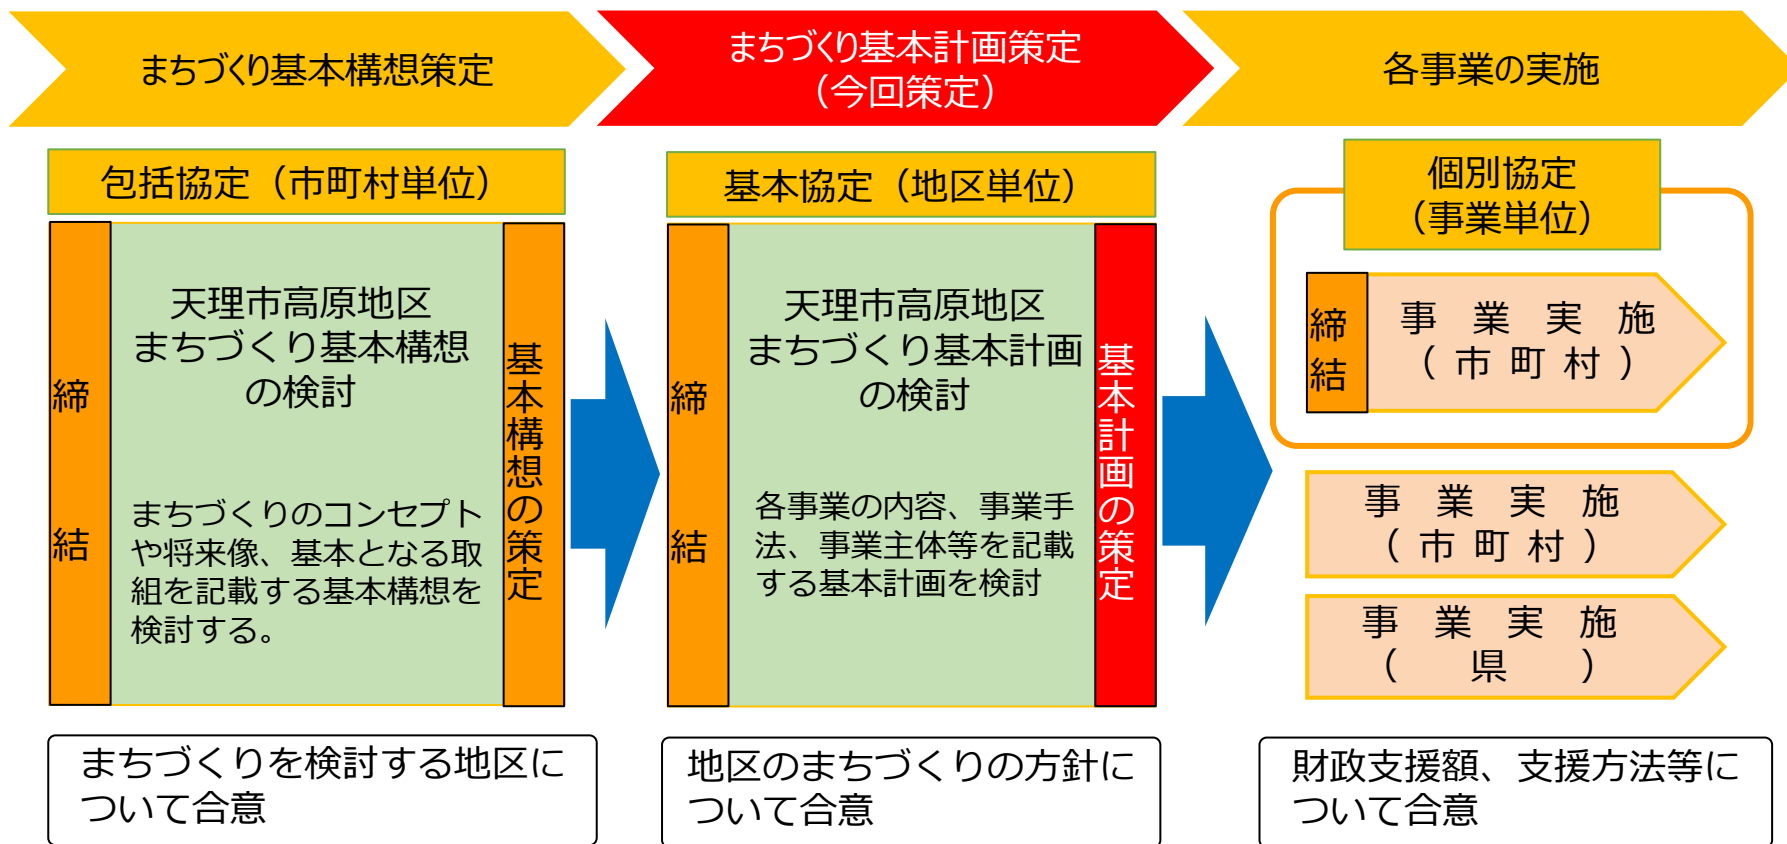

上入田① (喫茶サキ前)

長滝

平成31年度の事業予定

移住・定住促進に向けた地域内コミュニティ・ネットワークの構築

移住・定住 コミュニティ（仮）

地域を起点に広がるネットワークの強化
新移住者と地域との円滑なコミュニケーションの支援
各地域での受け入れ機運の醸成

高原地区まちづくり基本計画について

○基本計画の一般的な流れ