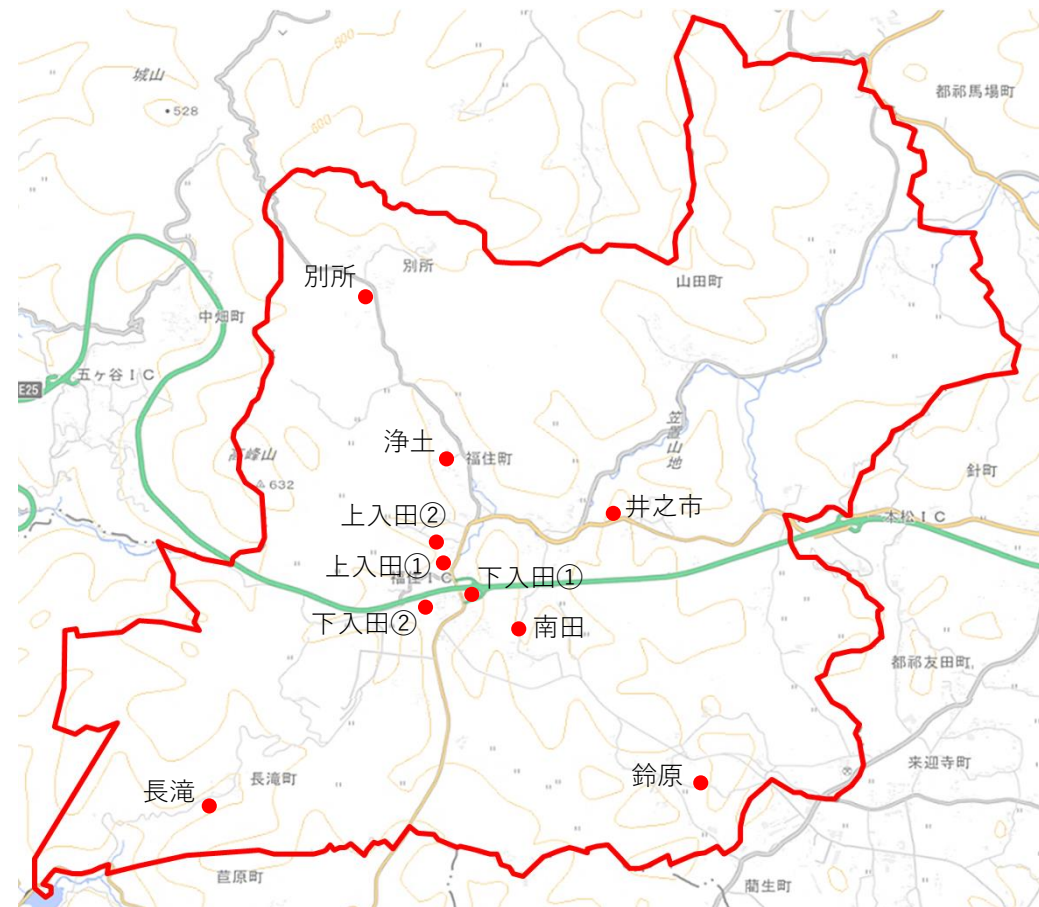

対談「守ろう地域の健康」

ならコープによる移動販売事業について

○高原エリア

平成31年1月より販売を開始。火曜日に福住と長滝を巡るルートで10か所を販売所に設定。

- | | | | |
|----------------|------|-----------------|------|
| 1. 10:00~10:15 | 上入田① | 2. 10:20~10:35 | 上入田② |
| 3. 10:40~10:55 | 下入田① | 4. 11:00~11:15 | 下入田② |
| 5. 11:20~11:35 | 浄土 | 6. 11:40~11:55 | 別所 |
| ----- | | | |
| 7. 14:30~14:45 | 長滝 | 8. 15:00~15:15 | 鈴原 |
| 9. 15:25~15:40 | 南田 | 10. 15:45~16:00 | 井之市 |