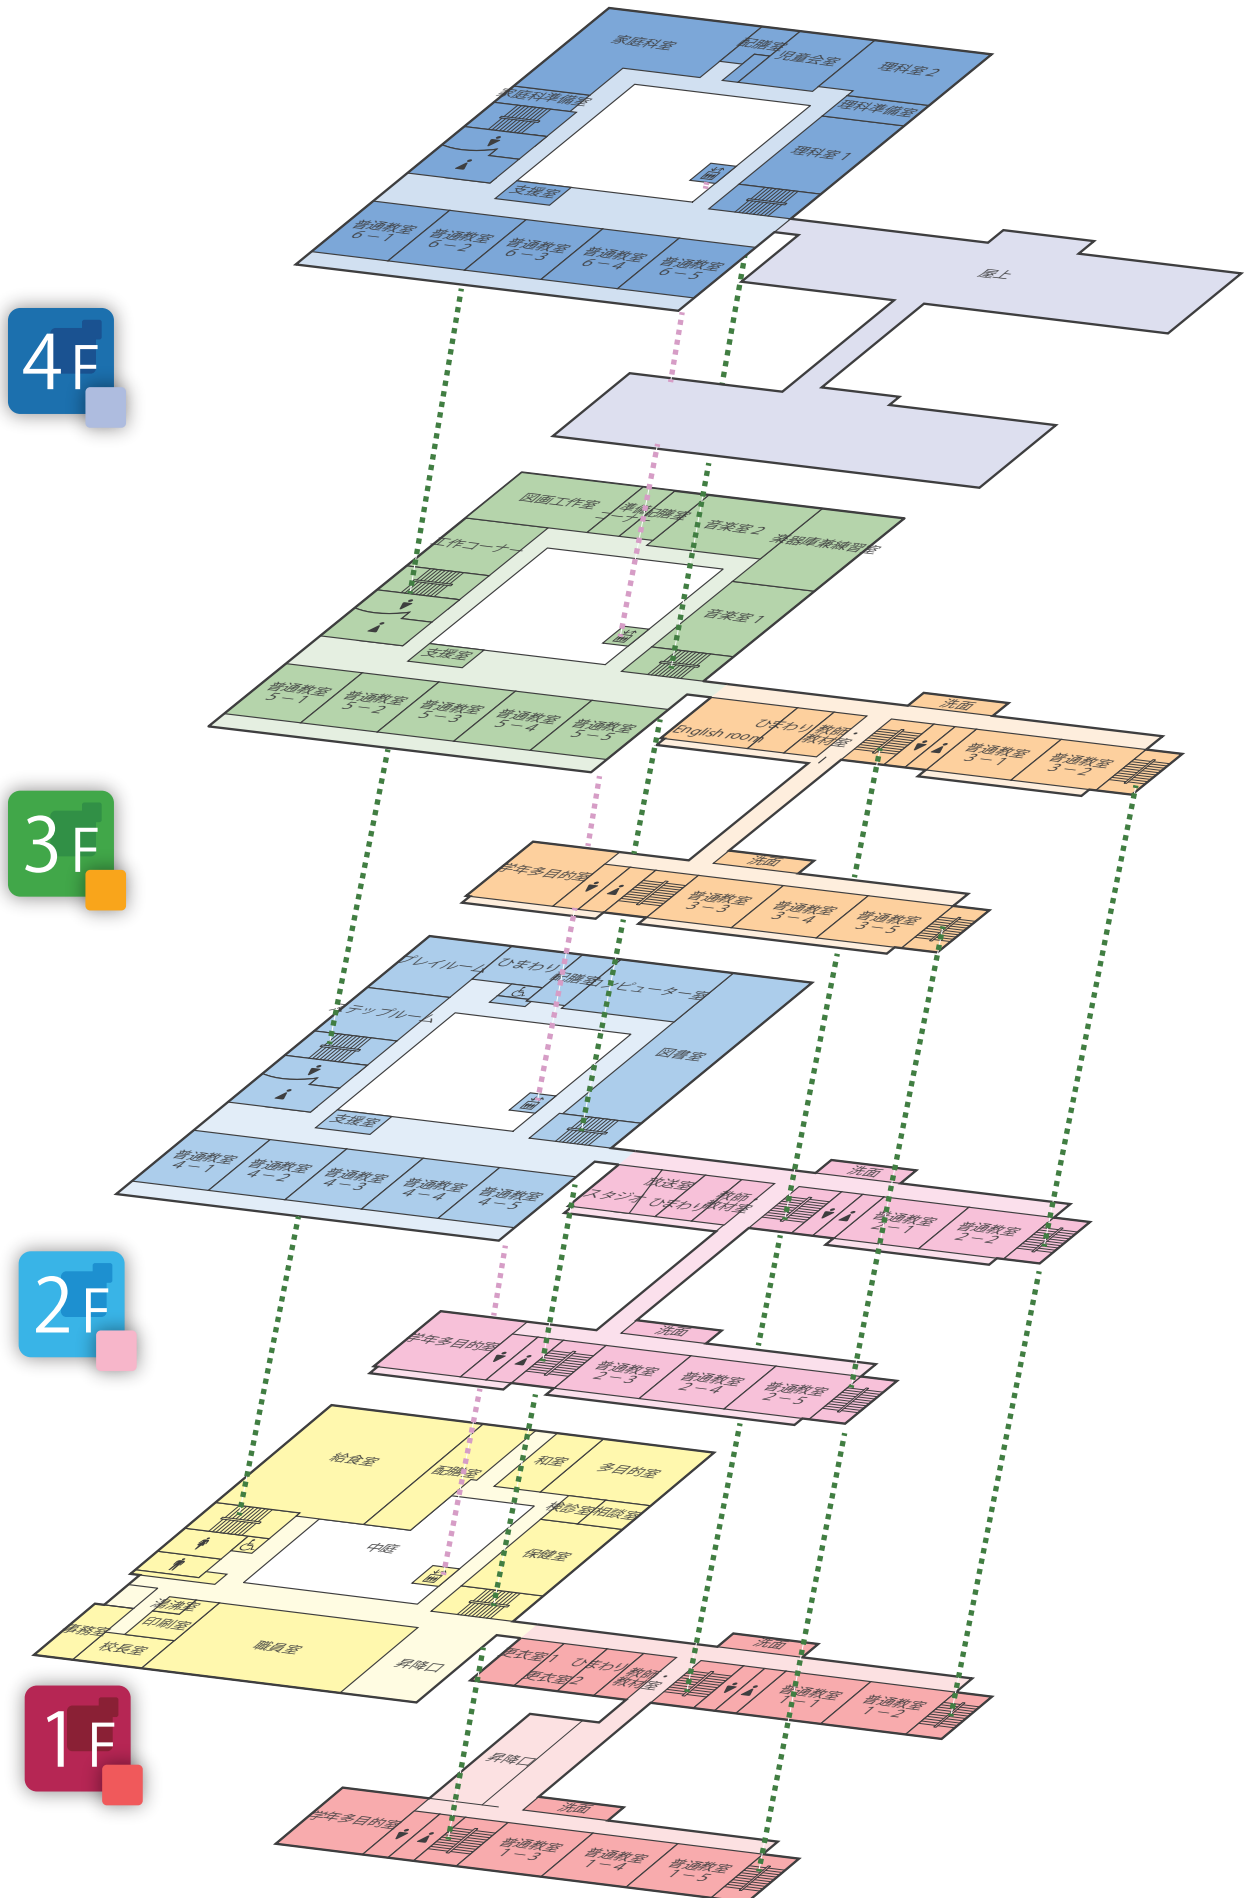

前栽小学校 新校舎（西棟）が完成しました！

平成 28 年 3 月で念願の前栽小学校の校舎建て替えがついに完了しました。

和室をそなえた落ちついた風合いの多目的室、書架に十津川村産の木材を利用しあたたかい雰囲気の木質の図書室をはじめとした新たな前栽小学校を紹介します！

①昇降口<広々とした明るい昇降口です>

②多目的室(和室)<木目調の内装と和室が気分を落ち着かせてくれます>

③中庭<ラバー素材がケガを防いでくれます>

2F

④トイレ(児童用)〈スペースに余裕がありクリーンなトイレです〉

〈男子〉

〈女子〉

⑤トイレ(多目的)〈車イス利用のお子様や体の不自由な方に快適にご利用いただけます〉

⑥ 図工室<作業機の端に鉄板を備えているので、工作につきものの叩く作業に適しています>

⑦ 図書室<十津川村産の木材で作成した書架に囲まれた空間は、読書にもってこいです>

⑧ 音楽室<防音性能が高く、楽器庫兼練習室も備えています>

4F

⑨普通教室<開放的な大型の引き戸と窓からの明るい陽射しが特徴です>

⑩理科室<床と家具を緑色で統一し、やさしい質感に仕上げられています>

⑪家庭科室<ミシンの利用を考えコンセント口を天井から下ろしています>

外観

⑫新棟南面

⑬校舎全景