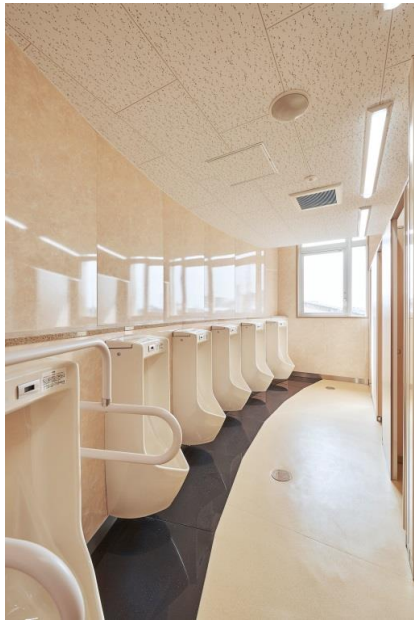

2F

④トイレ(児童用)〈スペースに余裕がありクリーンなトイレです〉

〈男子〉

〈女子〉

⑤トイレ(多目的)〈車イス利用のお子様や体の不自由な方に快適にご利用いただけます〉

⑥ 図工室<作業機の端に鉄板を備えているので、工作につきものの叩く作業に適しています>

⑦ 図書室<十津川村産の木材で作成した書架に囲まれた空間は、読書にもってこいです>

⑧ 音楽室<防音性能が高く、楽器庫兼練習室も備えています>

4F

⑨普通教室<開放的な大型の引き戸と窓からの明るい陽射しが特徴です>

⑩理科室<床と家具を緑色で統一し、やさしい質感に仕上げられています>

⑪家庭科室<ミシンの利用を考えコンセント口を天井から下ろしています>

外観

⑫新棟南面

⑬校舎全景